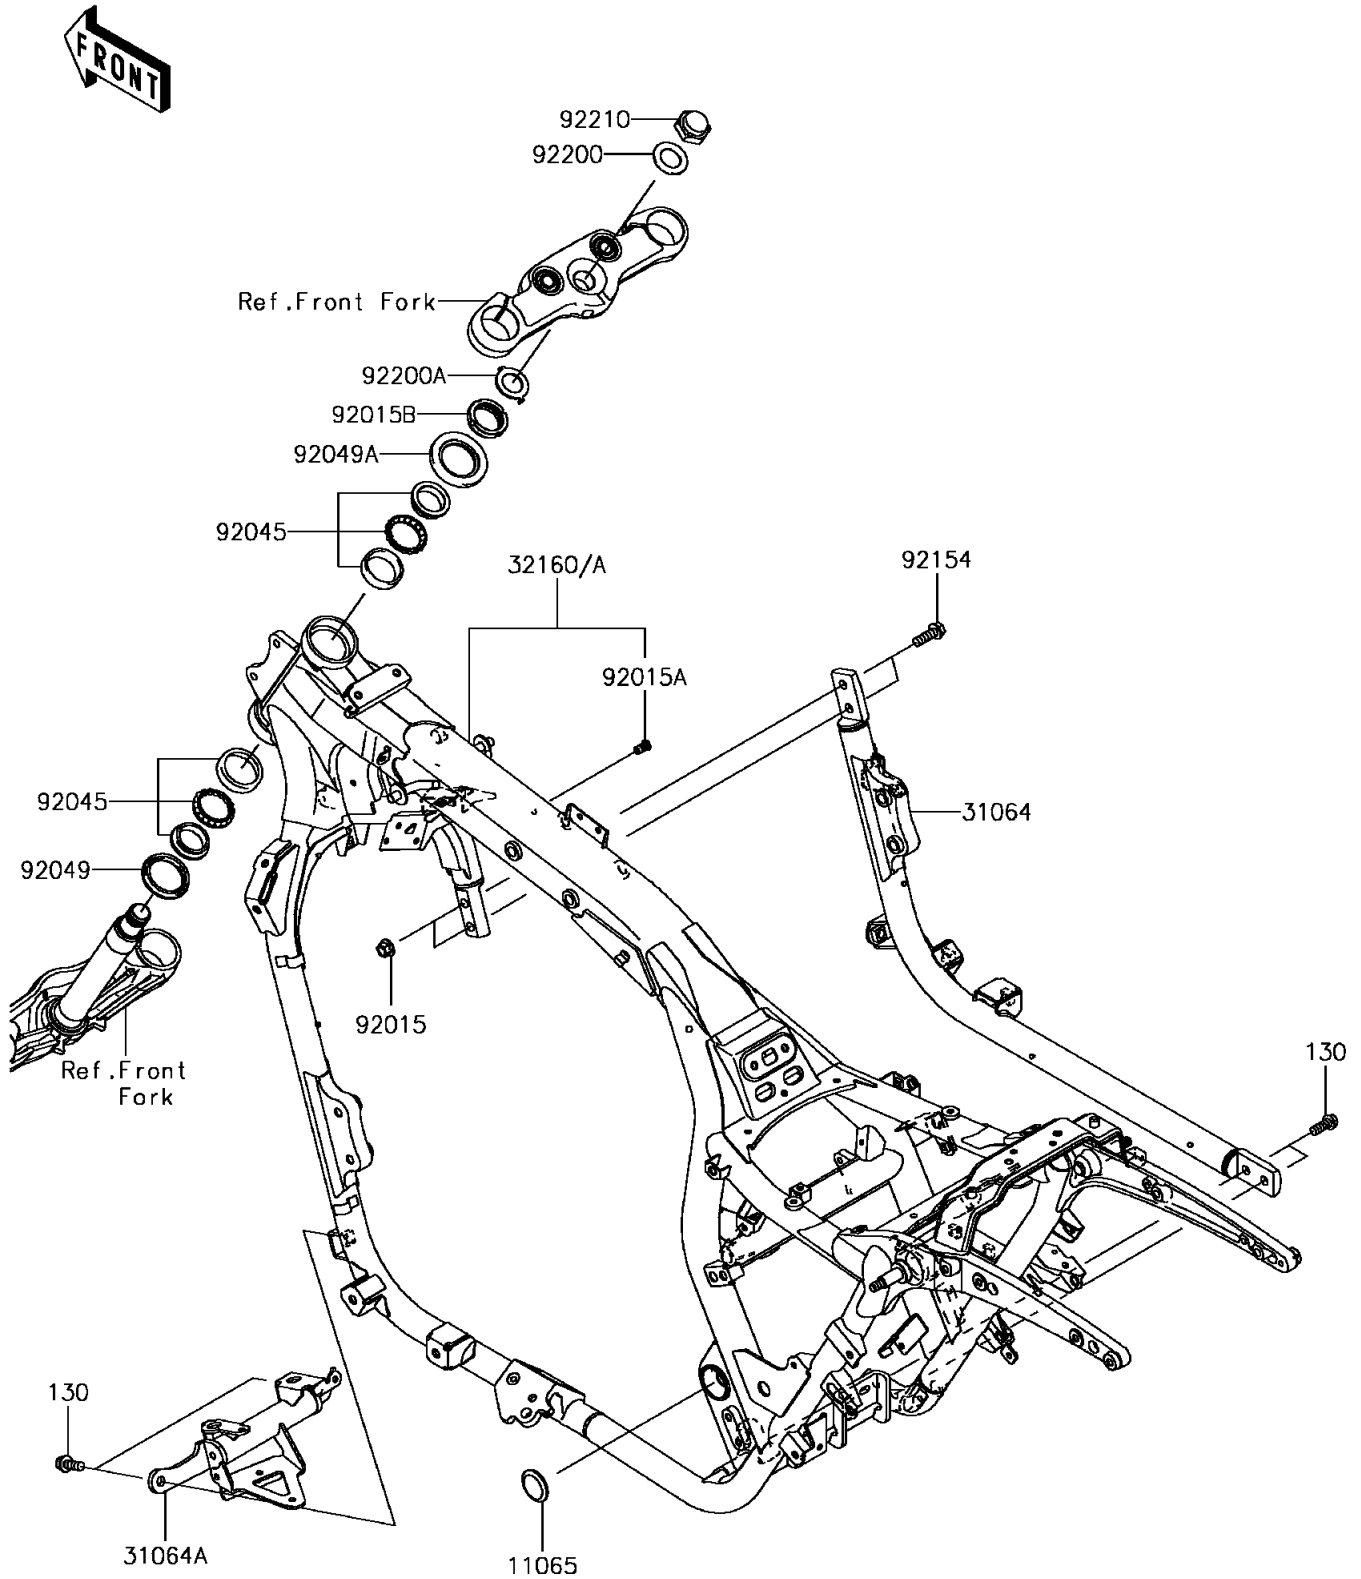

2016 VULCAN® 1700 VOYAGER® ABS

PARTS DIAGRAM

Frame

F2120

2016 VULCAN® 1700 VOYAGER® ABS

Kawasaki
Let the Good Times Roll®

PARTS LIST

Frame

ITEM NAME	PART NUMBER	QUANTITY
-----------	-------------	----------
