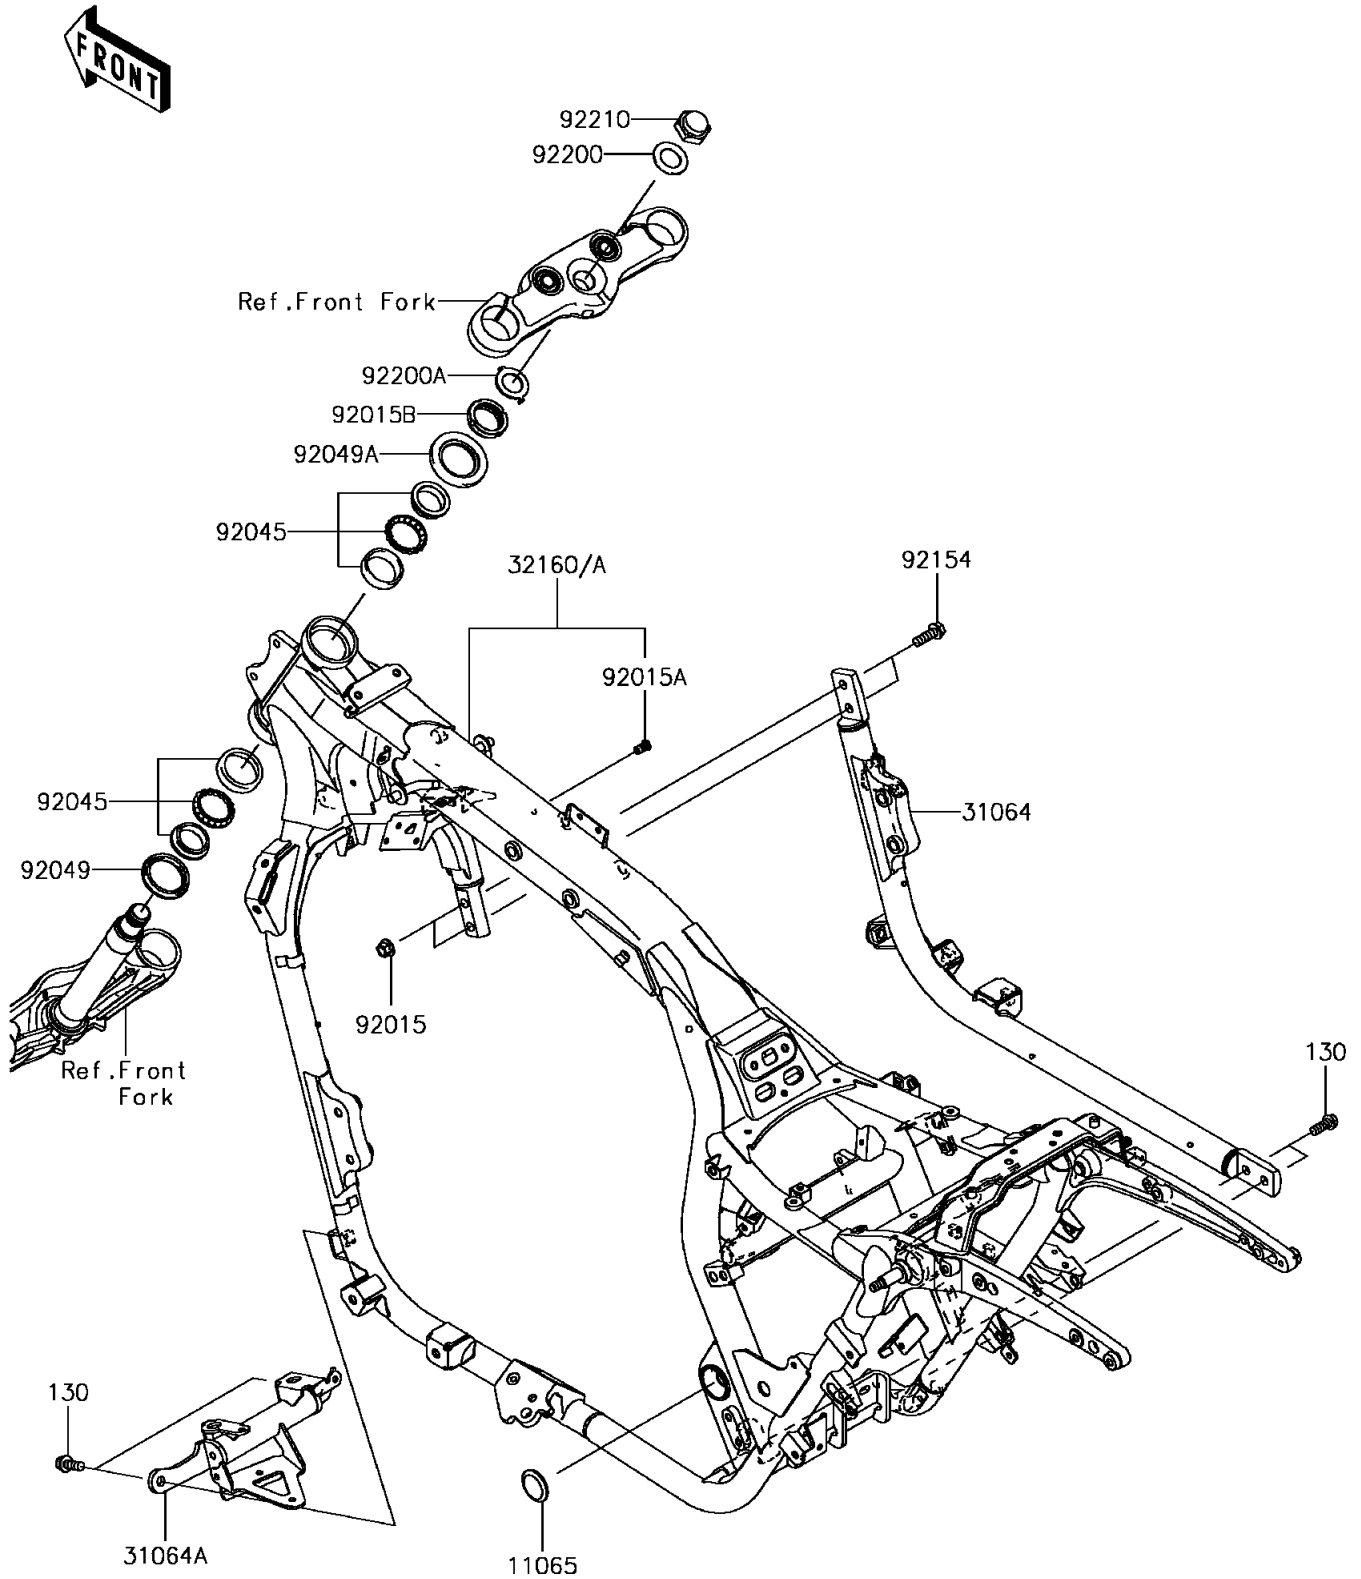

2015 Vulcan 1700 Voyager ABS

PARTS DIAGRAM

Frame

F2120

2015 Vulcan 1700 Voyager ABS

PARTS LIST

Frame

ITEM NAME

PART NUMBER

QUANTITY
