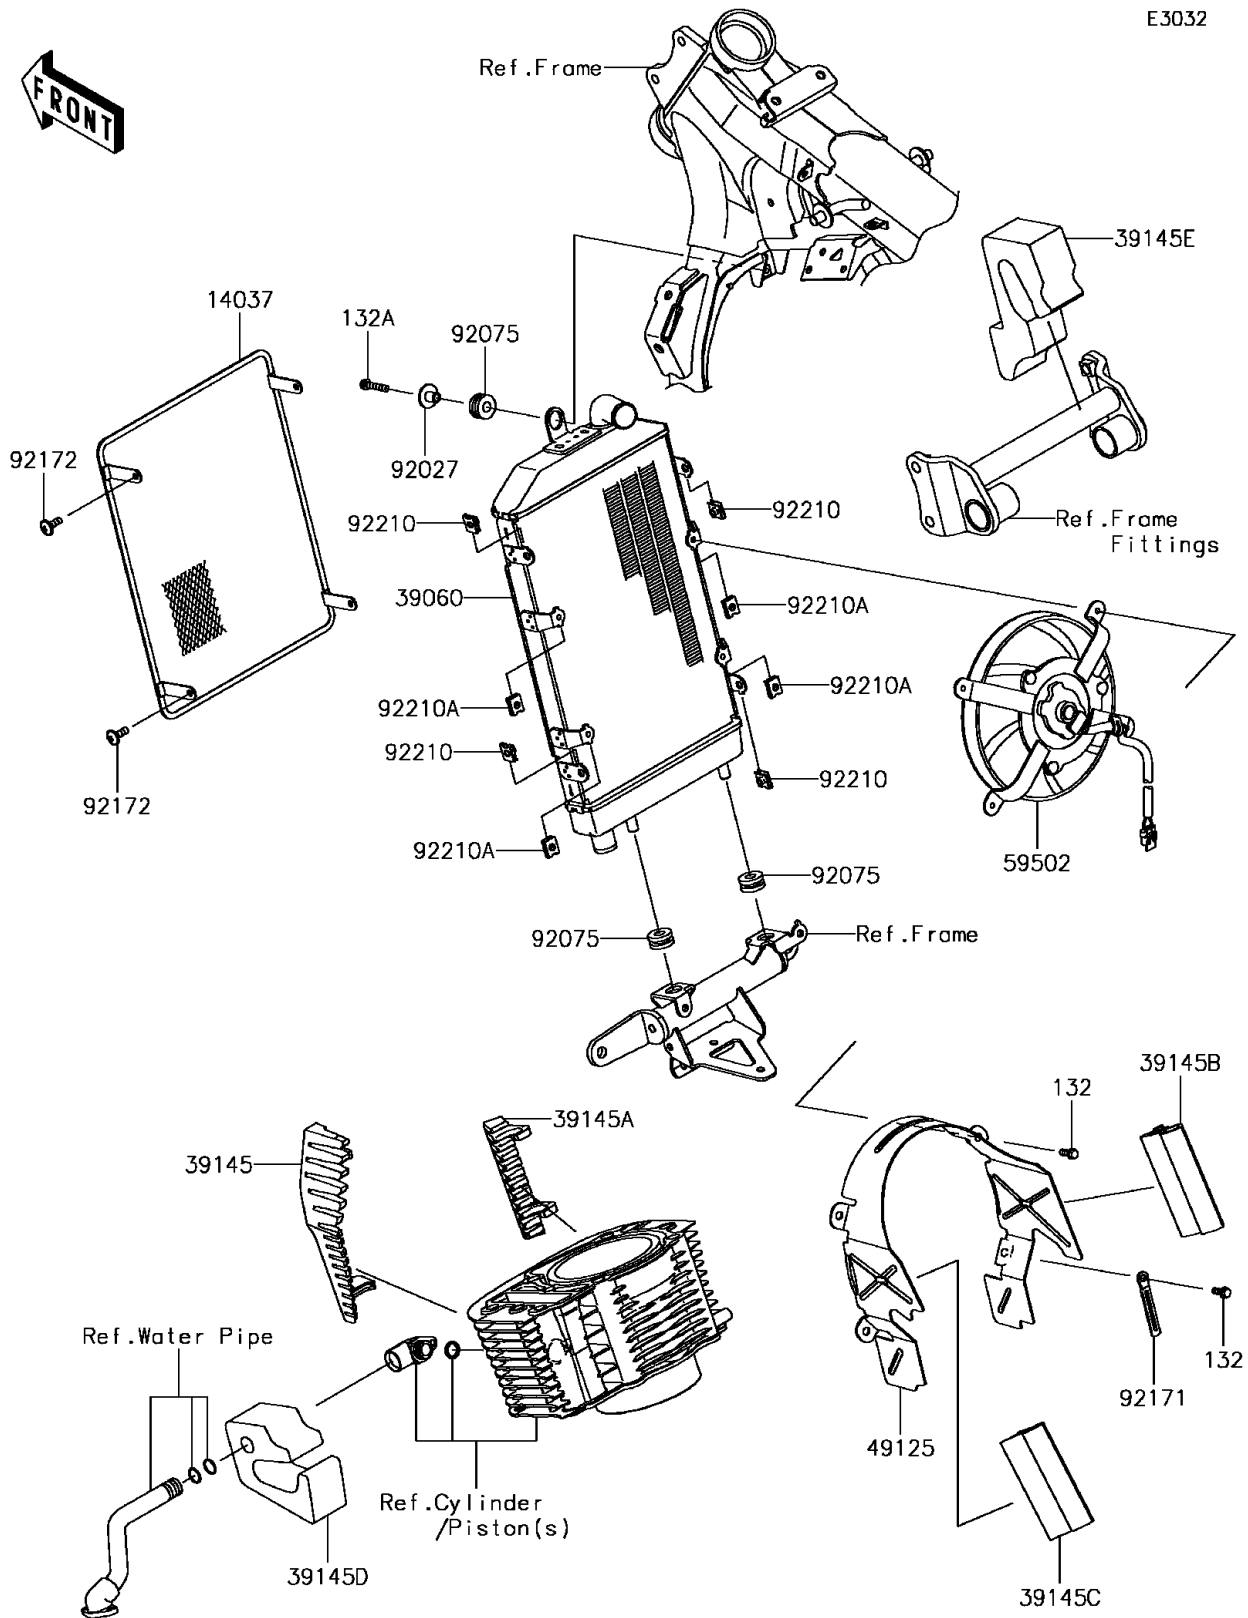

## PARTS DIAGRAM

### Radiator

E3032

# 2015 Vulcan 1700 Voyager ABS

## PARTS LIST

Radiator

**ITEM NAME**

**PART NUMBER**

**QUANTITY**

---