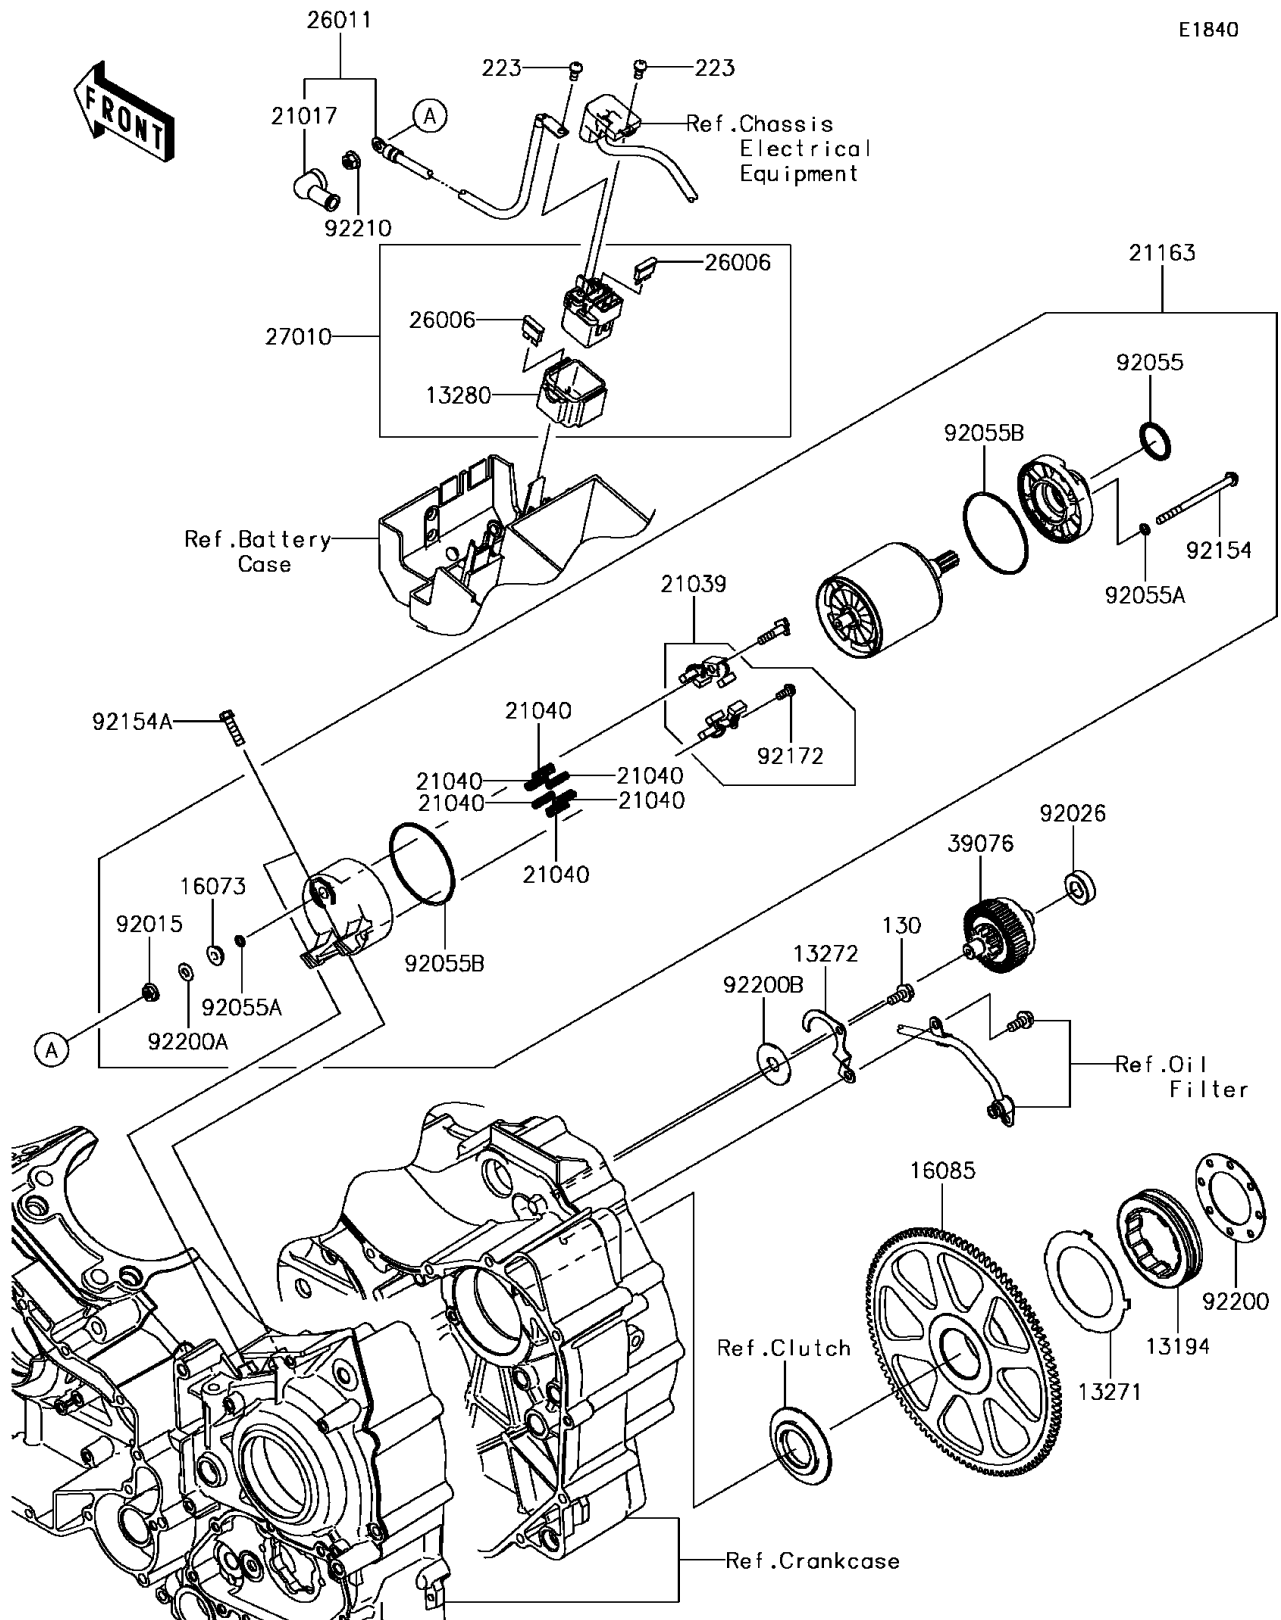

2016 VULCAN® 1700 VOYAGER® ABS

PARTS DIAGRAM

Starter Motor

2016 VULCAN® 1700 VOYAGER® ABS

Kawasaki
Let the Good Times Roll®

PARTS LIST

Starter Motor

ITEM NAME	PART NUMBER	QUANTITY
-----------	-------------	----------
