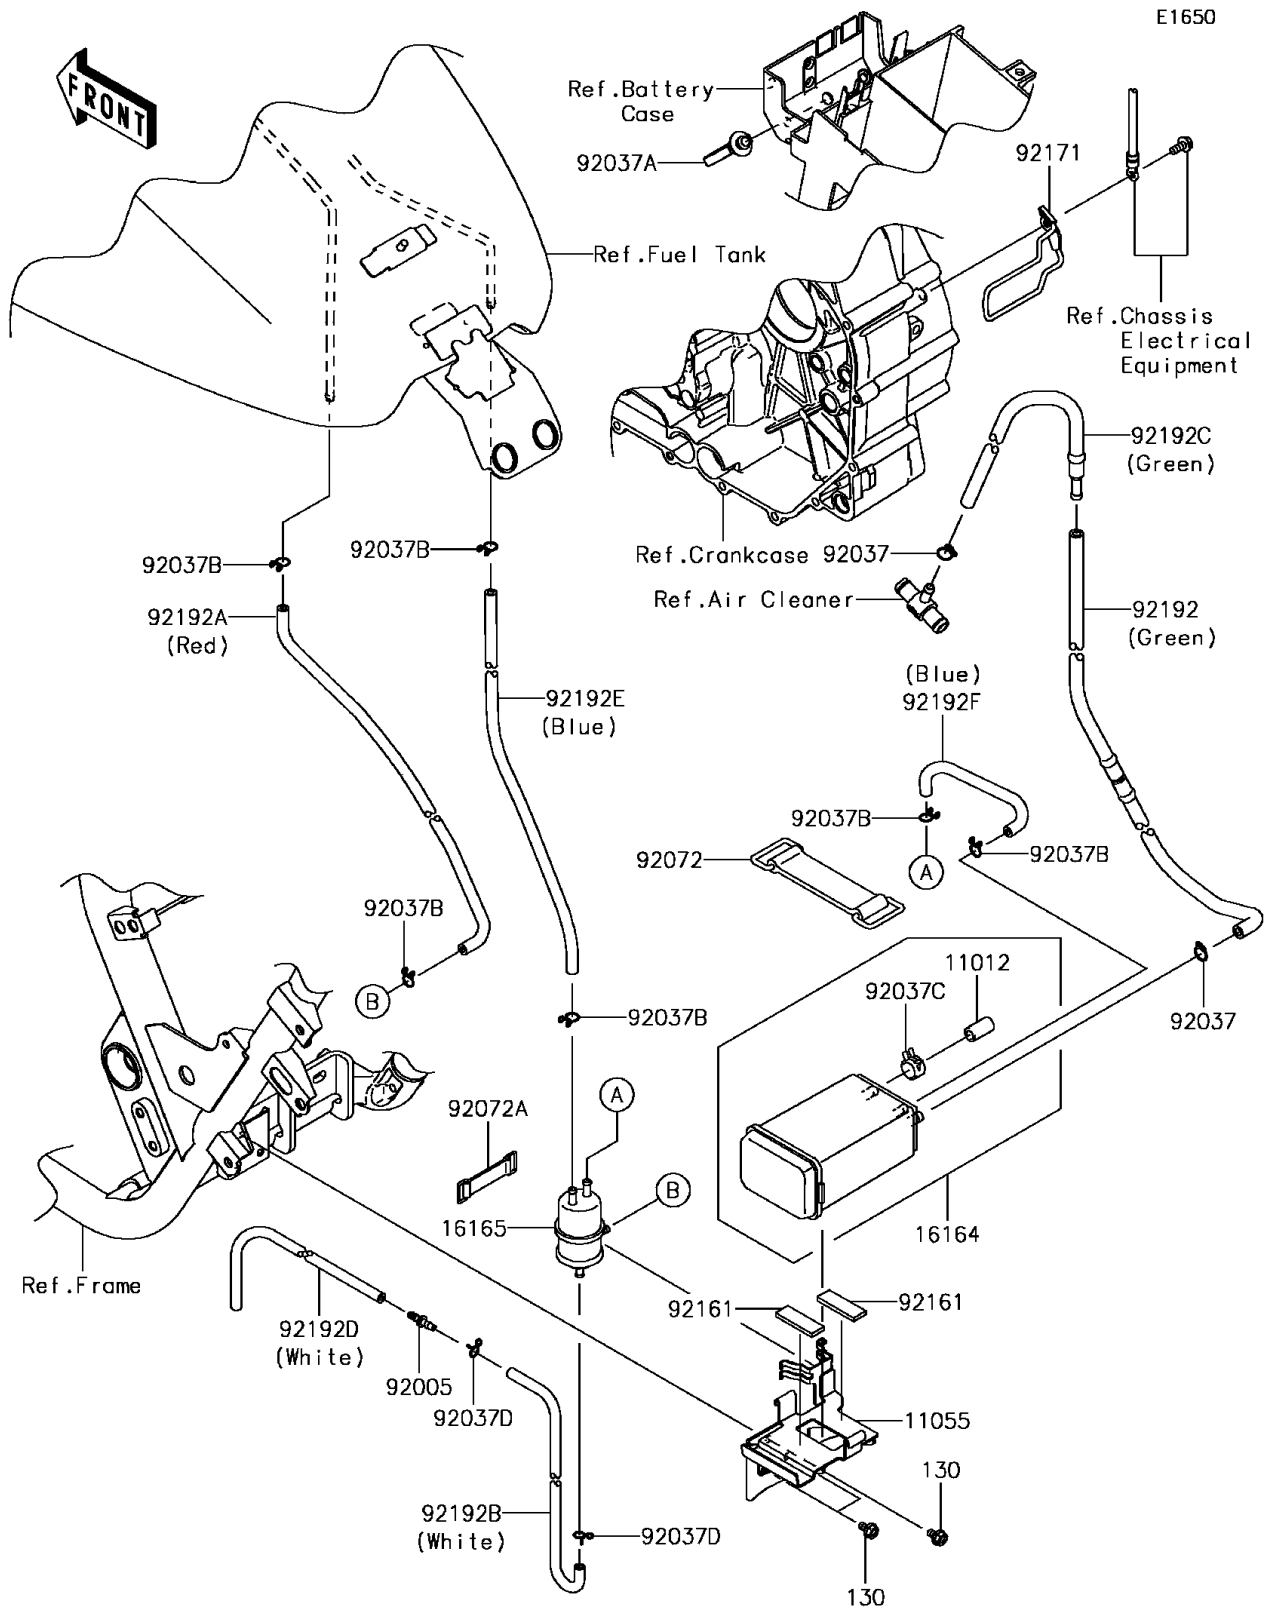

# 2016 VULCAN® 1700 VOYAGER® ABS

## PARTS DIAGRAM

## PARTS LIST

Fuel Evaporative System(CA)

| ITEM NAME | PART NUMBER | QUANTITY |
|-----------|-------------|----------|
|-----------|-------------|----------|

---