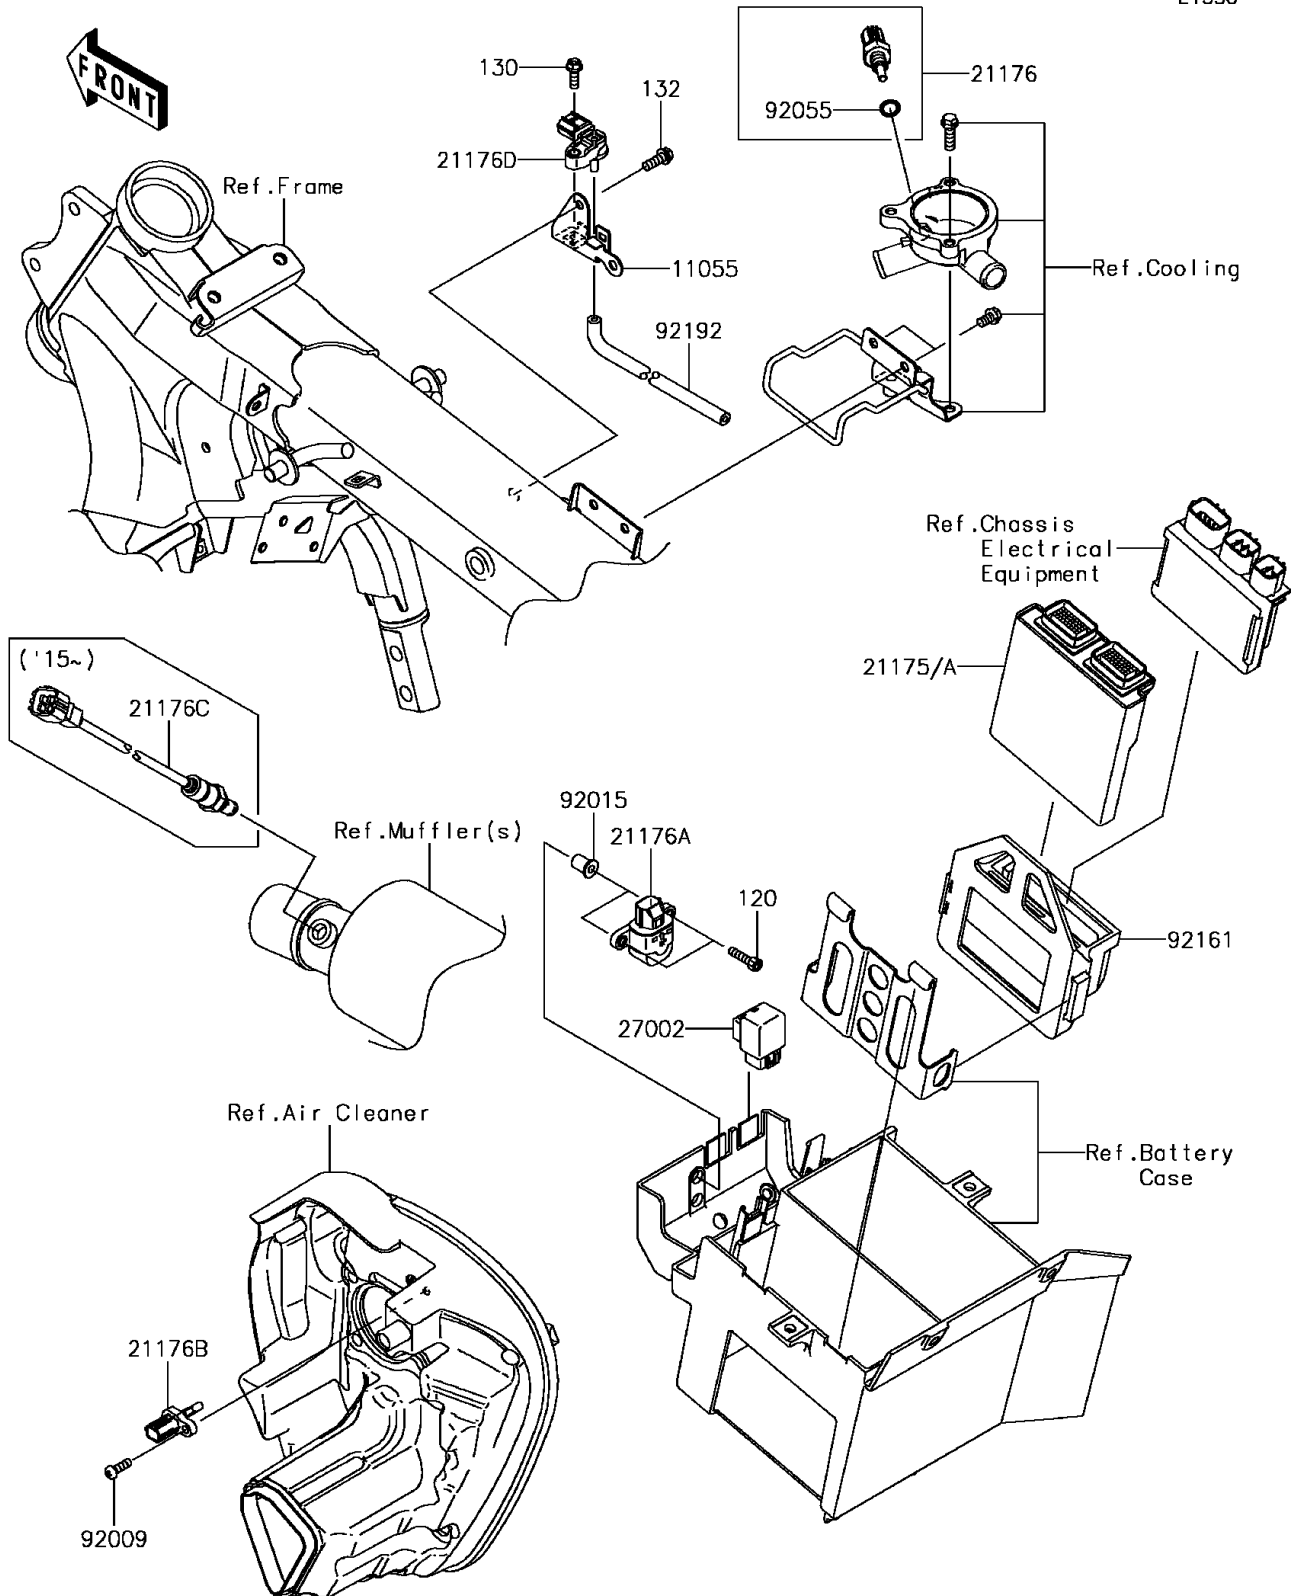

2016 VULCAN® 1700 VOYAGER® ABS

PARTS DIAGRAM

Fuel Injection

E1530

2016 VULCAN® 1700 VOYAGER® ABS

Kawasaki
Let the Good Times Roll®

PARTS LIST Fuel Injection

ITEM NAME	PART NUMBER	QUANTITY
-----------	-------------	----------
