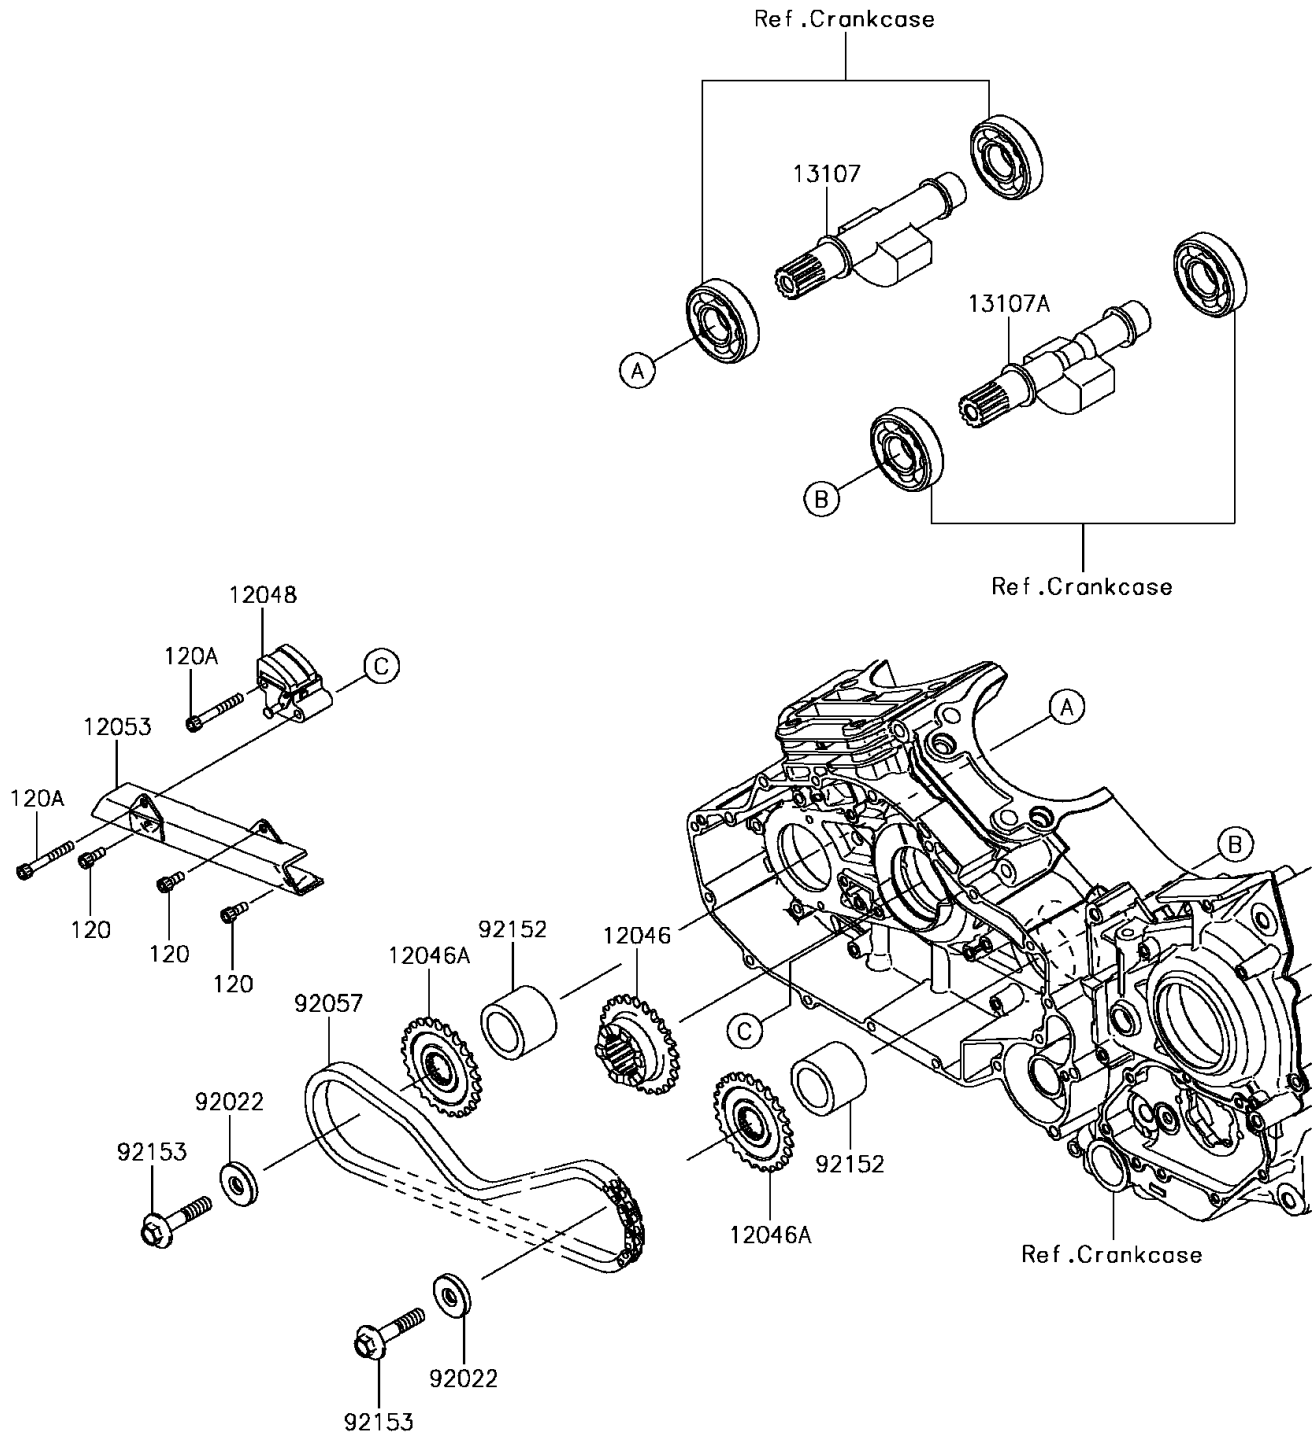

2016 VULCAN® 1700 VOYAGER® ABS

PARTS DIAGRAM

Balancer

E1323

2016 VULCAN® 1700 VOYAGER® ABS

Kawasaki
Let the Good Times Roll®

PARTS LIST

Balancer

ITEM NAME	PART NUMBER	QUANTITY
-----------	-------------	----------
