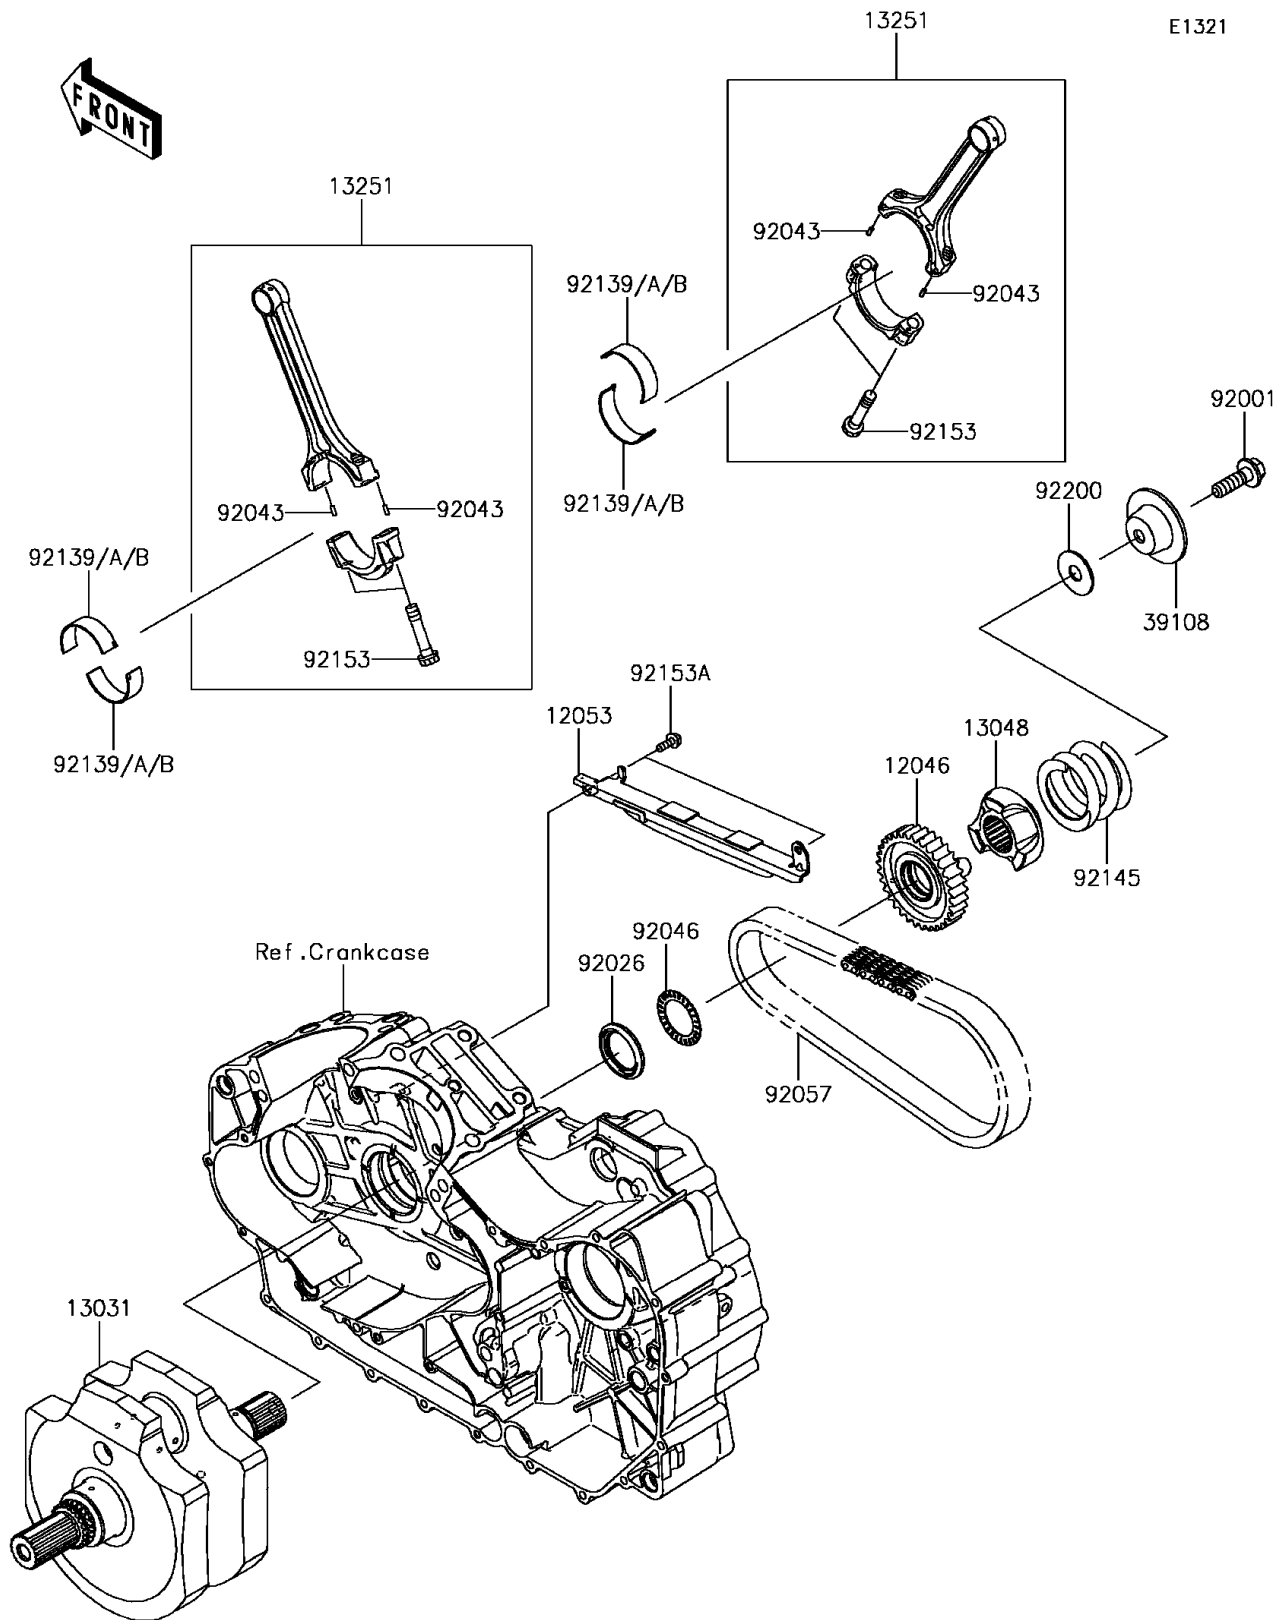

2016 VULCAN® 1700 VOYAGER® ABS

PARTS DIAGRAM

Crankshaft

2016 VULCAN® 1700 VOYAGER® ABS

Kawasaki
Let the Good Times Roll®

PARTS LIST

Crankshaft

ITEM NAME	PART NUMBER	QUANTITY
-----------	-------------	----------
