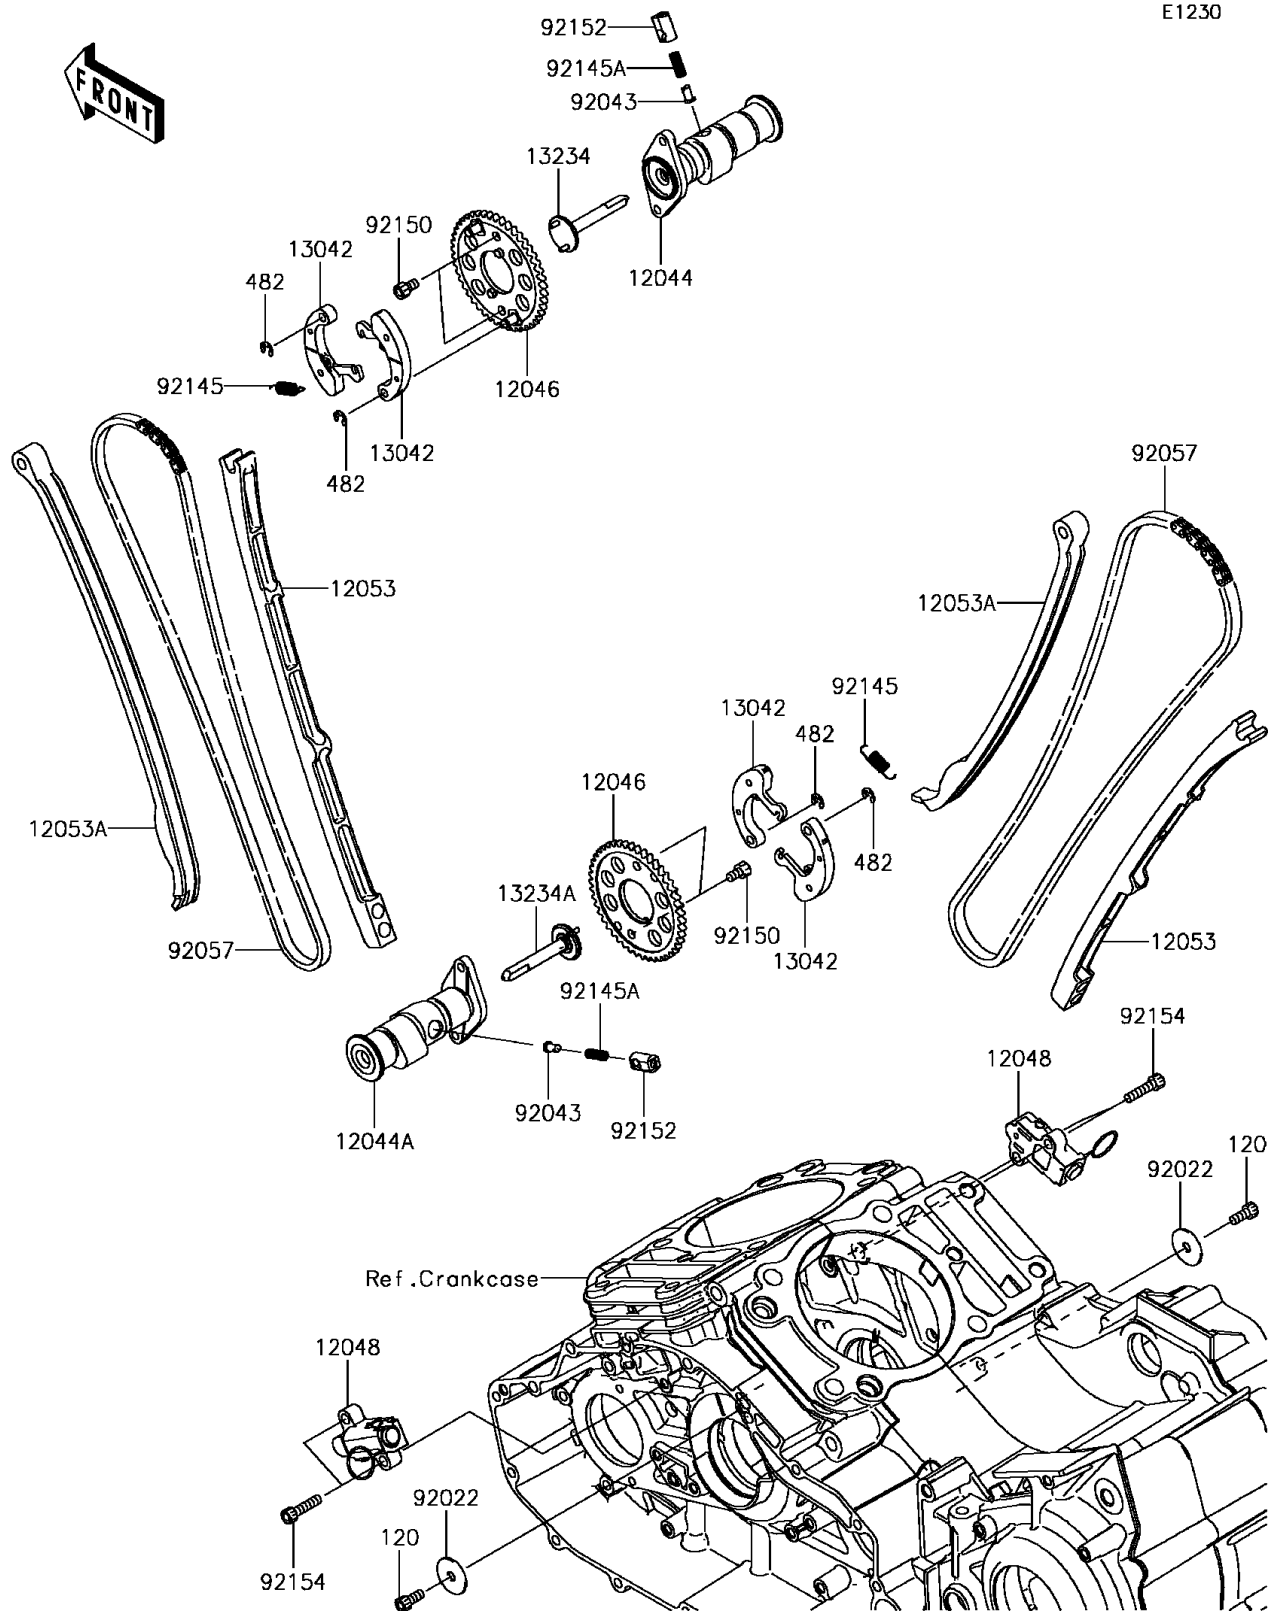

2016 VULCAN® 1700 VOYAGER® ABS

PARTS DIAGRAM

Camshaft(s)/Tensioner

2016 VULCAN® 1700 VOYAGER® ABS

Kawasaki
Let the Good Times Roll®

PARTS LIST

Camshaft(s)/Tensioner

ITEM NAME

PART NUMBER

QUANTITY
