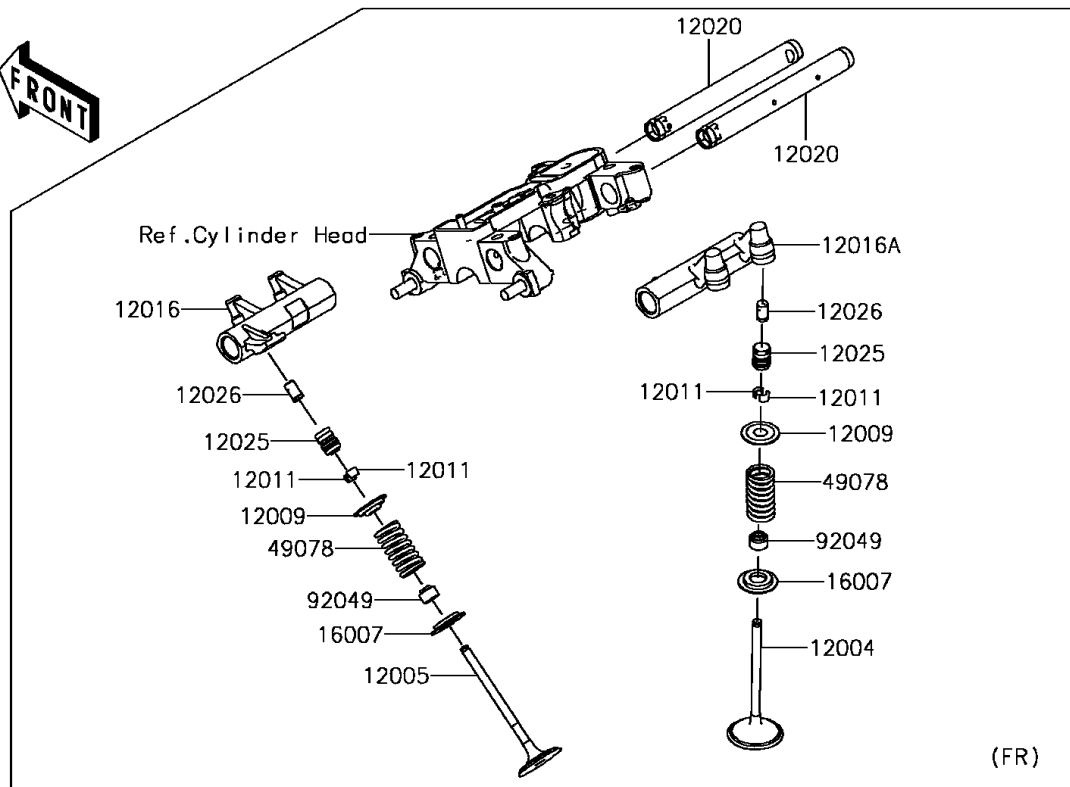

2013 VULCAN® 1700 VOYAGER® ABS

PARTS DIAGRAM

Valve(s)

E1210

2013 VULCAN® 1700 VOYAGER® ABS

Kawasaki
Let the Good Times Roll®

PARTS LIST

Valve(s)

ITEM NAME

PART NUMBER

QUANTITY
