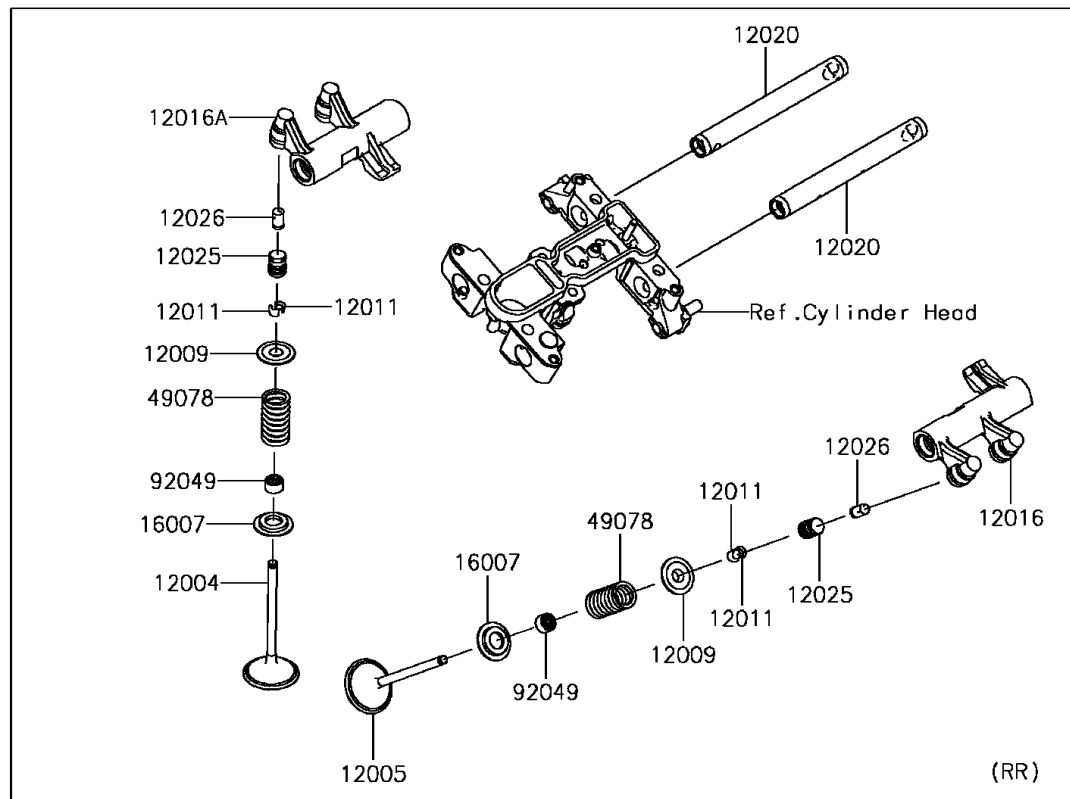

2013 VULCAN® 1700 VOYAGER® ABS

PARTS DIAGRAM

Valve(s)

E1210

2013 VULCAN® 1700 VOYAGER® ABS

Kawasaki
Let the Good Times Roll®

PARTS LIST

Valve(s)

ITEM NAME

PART NUMBER

QUANTITY
