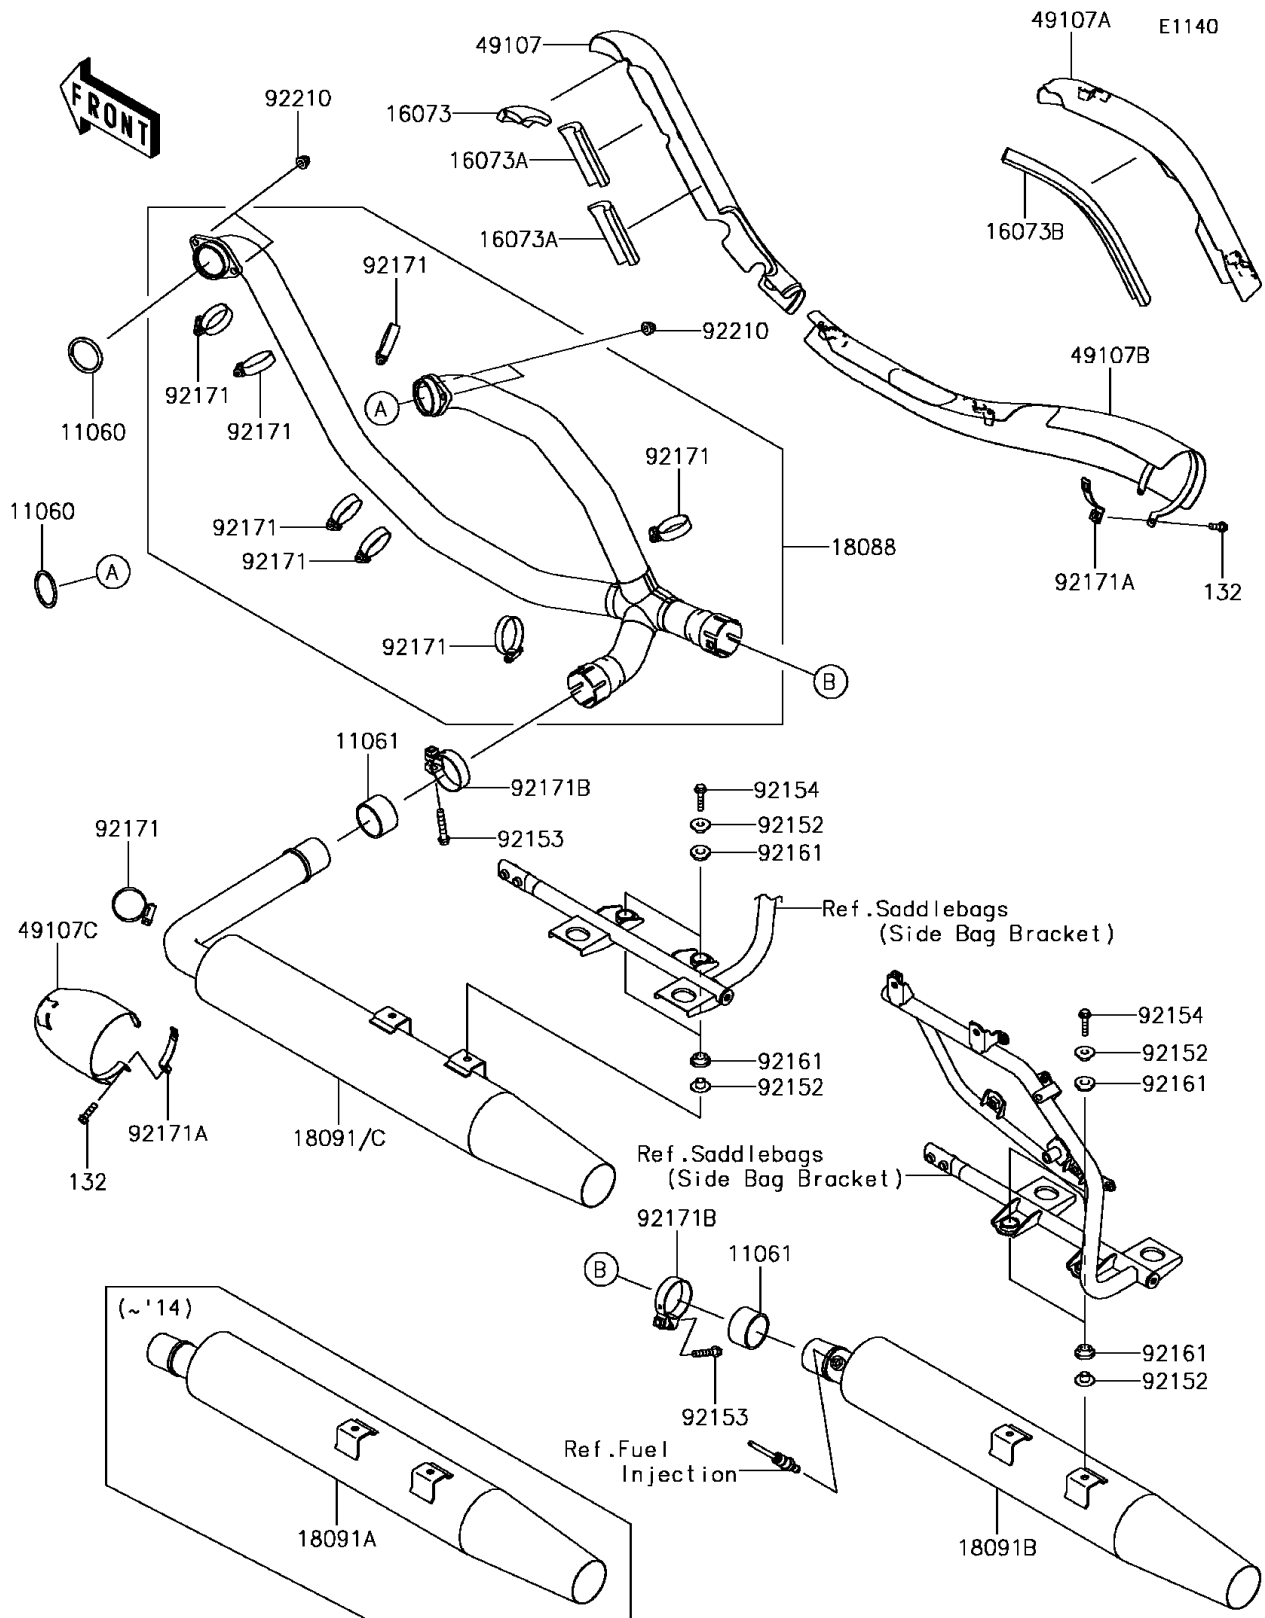

# 2016 VULCAN® 1700 VOYAGER® ABS

## PARTS DIAGRAM

# 2016 VULCAN® 1700 VOYAGER® ABS

**Kawasaki**  
Let the Good Times Roll®

## PARTS LIST

Muffler(s)

**ITEM NAME**

**PART NUMBER**

**QUANTITY**

---