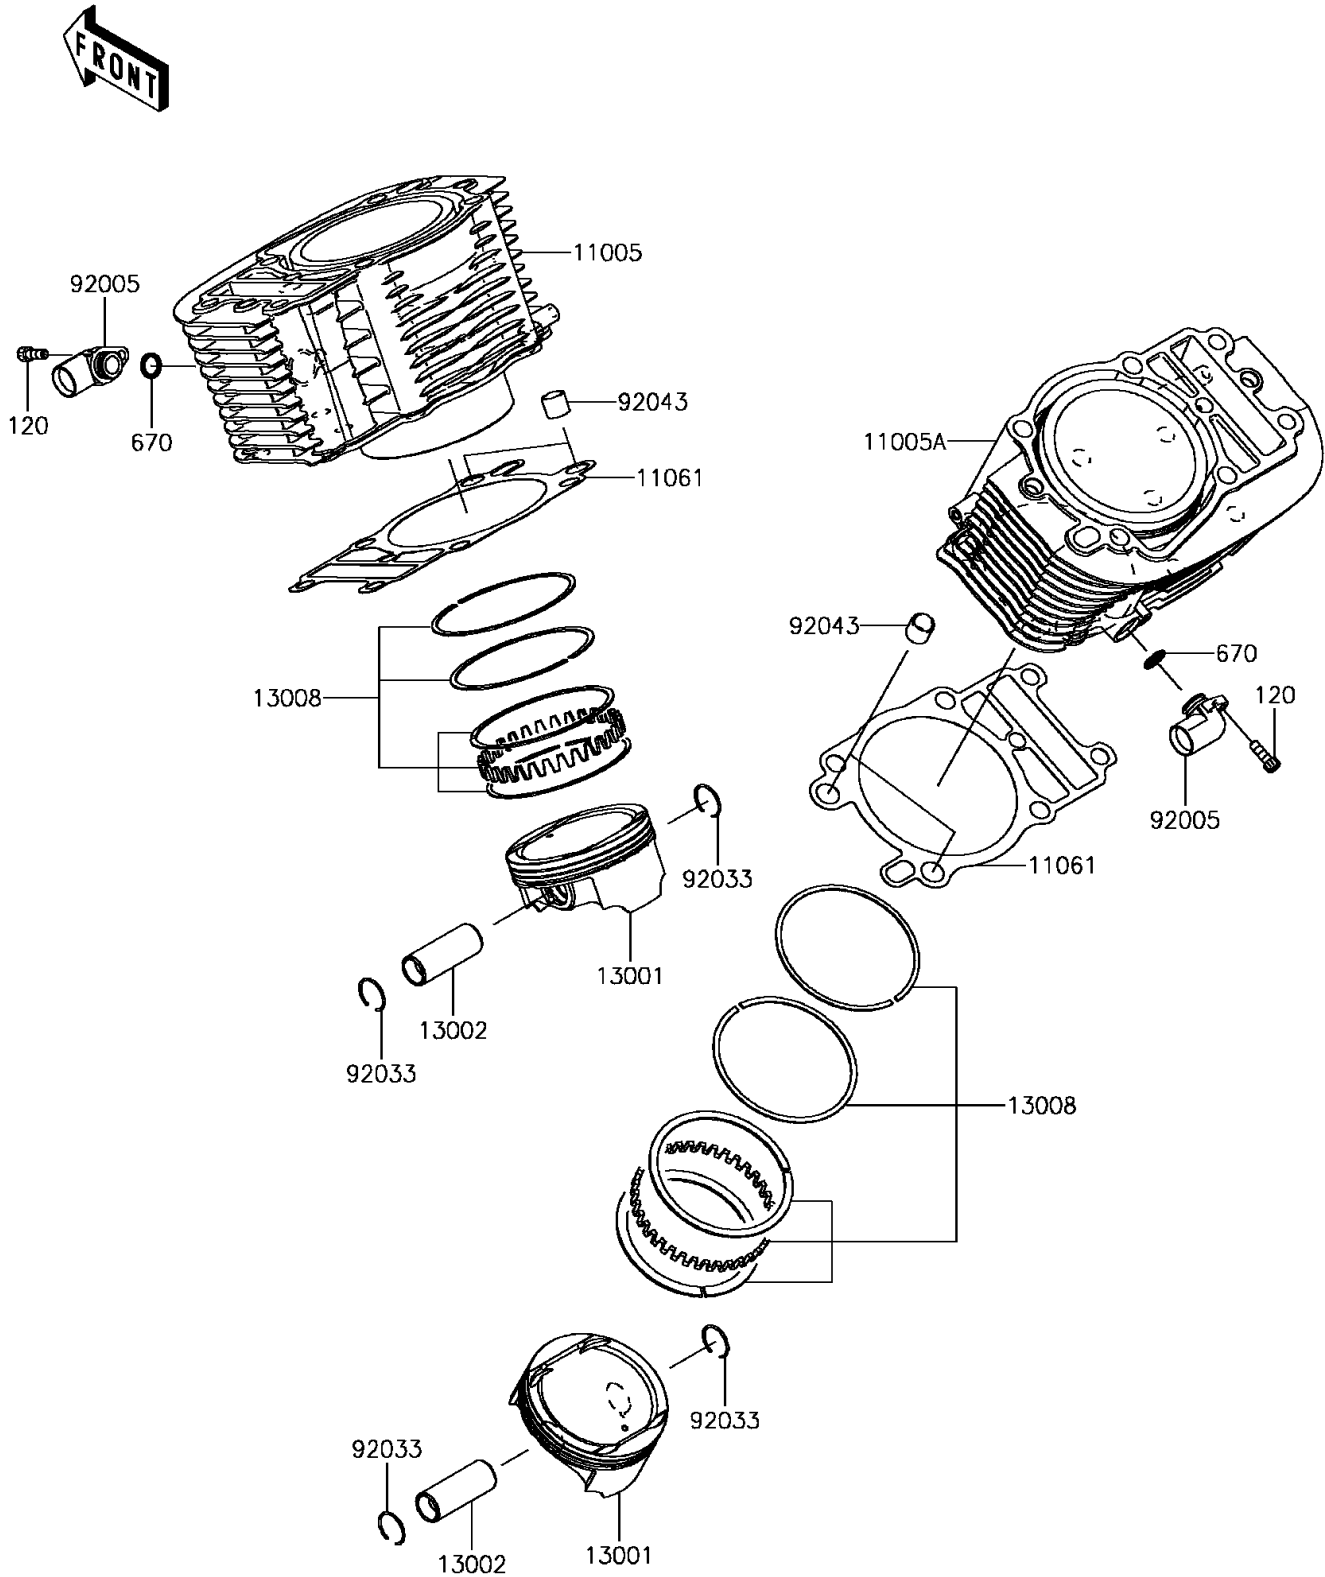

2016 VULCAN® 1700 VOYAGER® ABS

PARTS DIAGRAM

Cylinder/Piston(s)

E1120

2016 VULCAN® 1700 VOYAGER® ABS

Kawasaki
Let the Good Times Roll®

PARTS LIST

Cylinder/Piston(s)

ITEM NAME

PART NUMBER

QUANTITY
