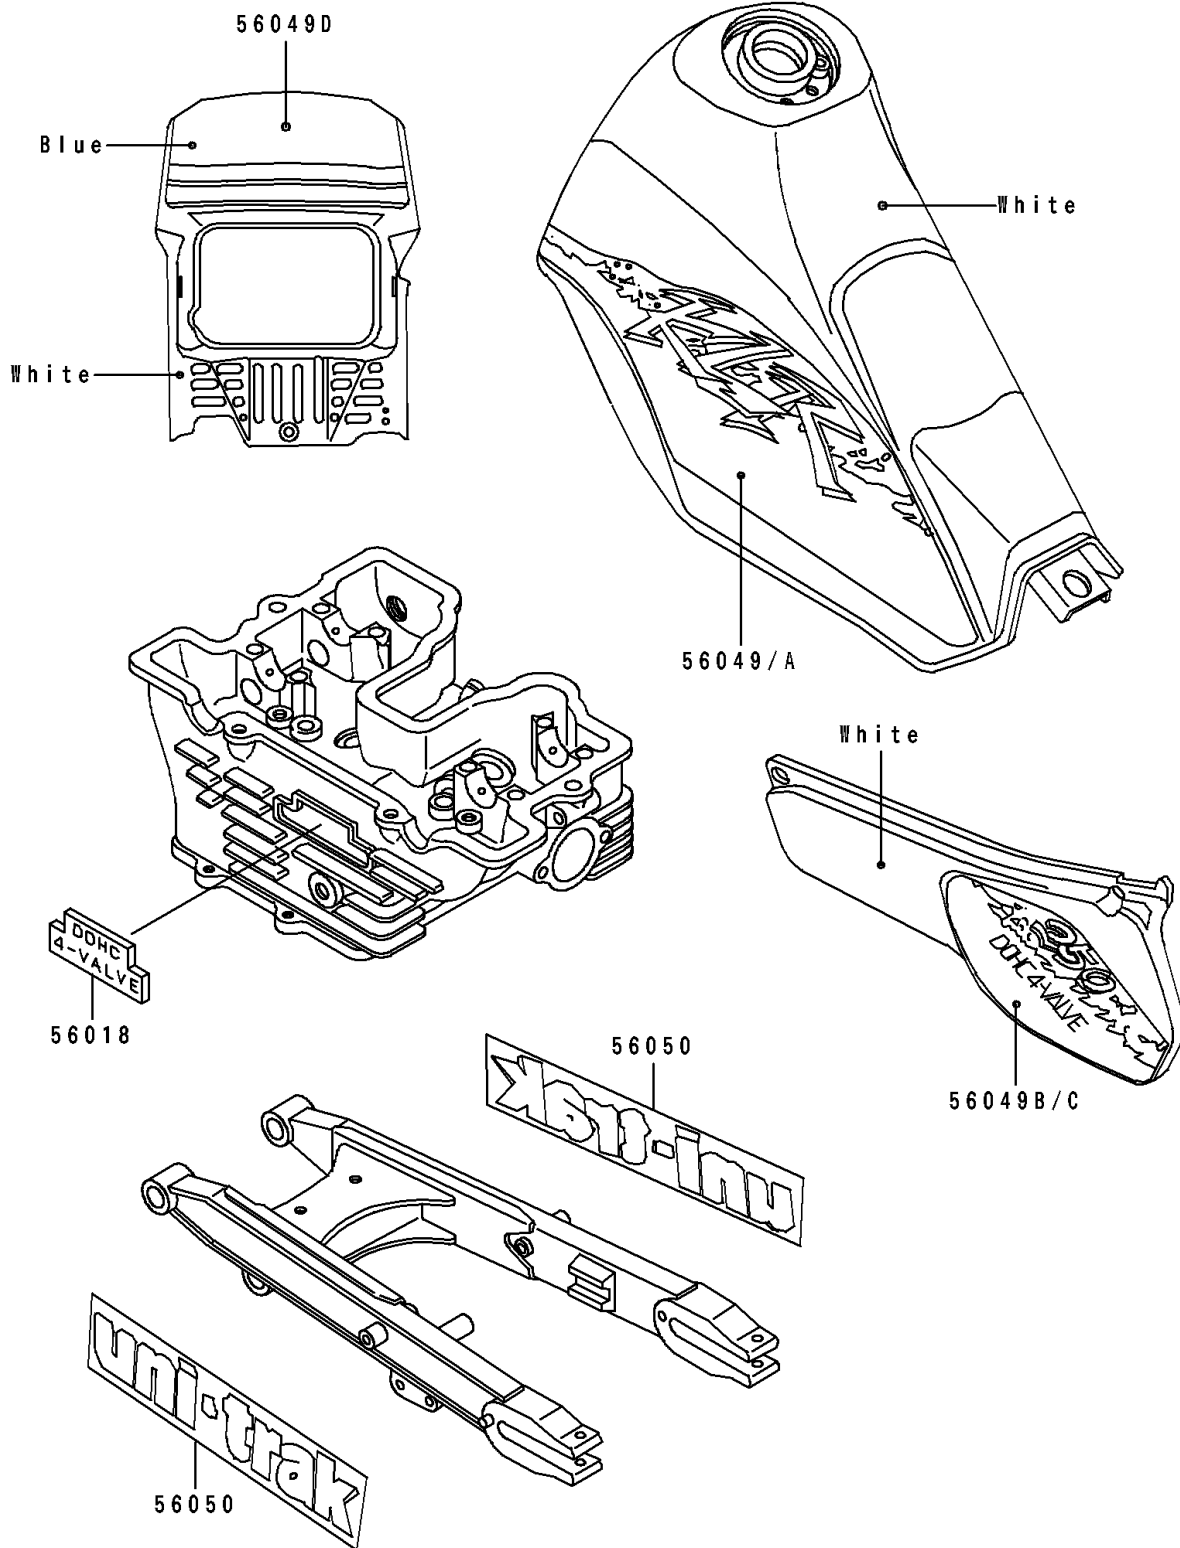

# 1993 KLR250

## PARTS DIAGRAM

### Decals(KL250-D10)

F2861

## PARTS LIST

Decals(KL250-D10)

**Kawasaki**

Let the Good Times Roll®

**ITEM NAME**

**PART NUMBER**

**QUANTITY**

---