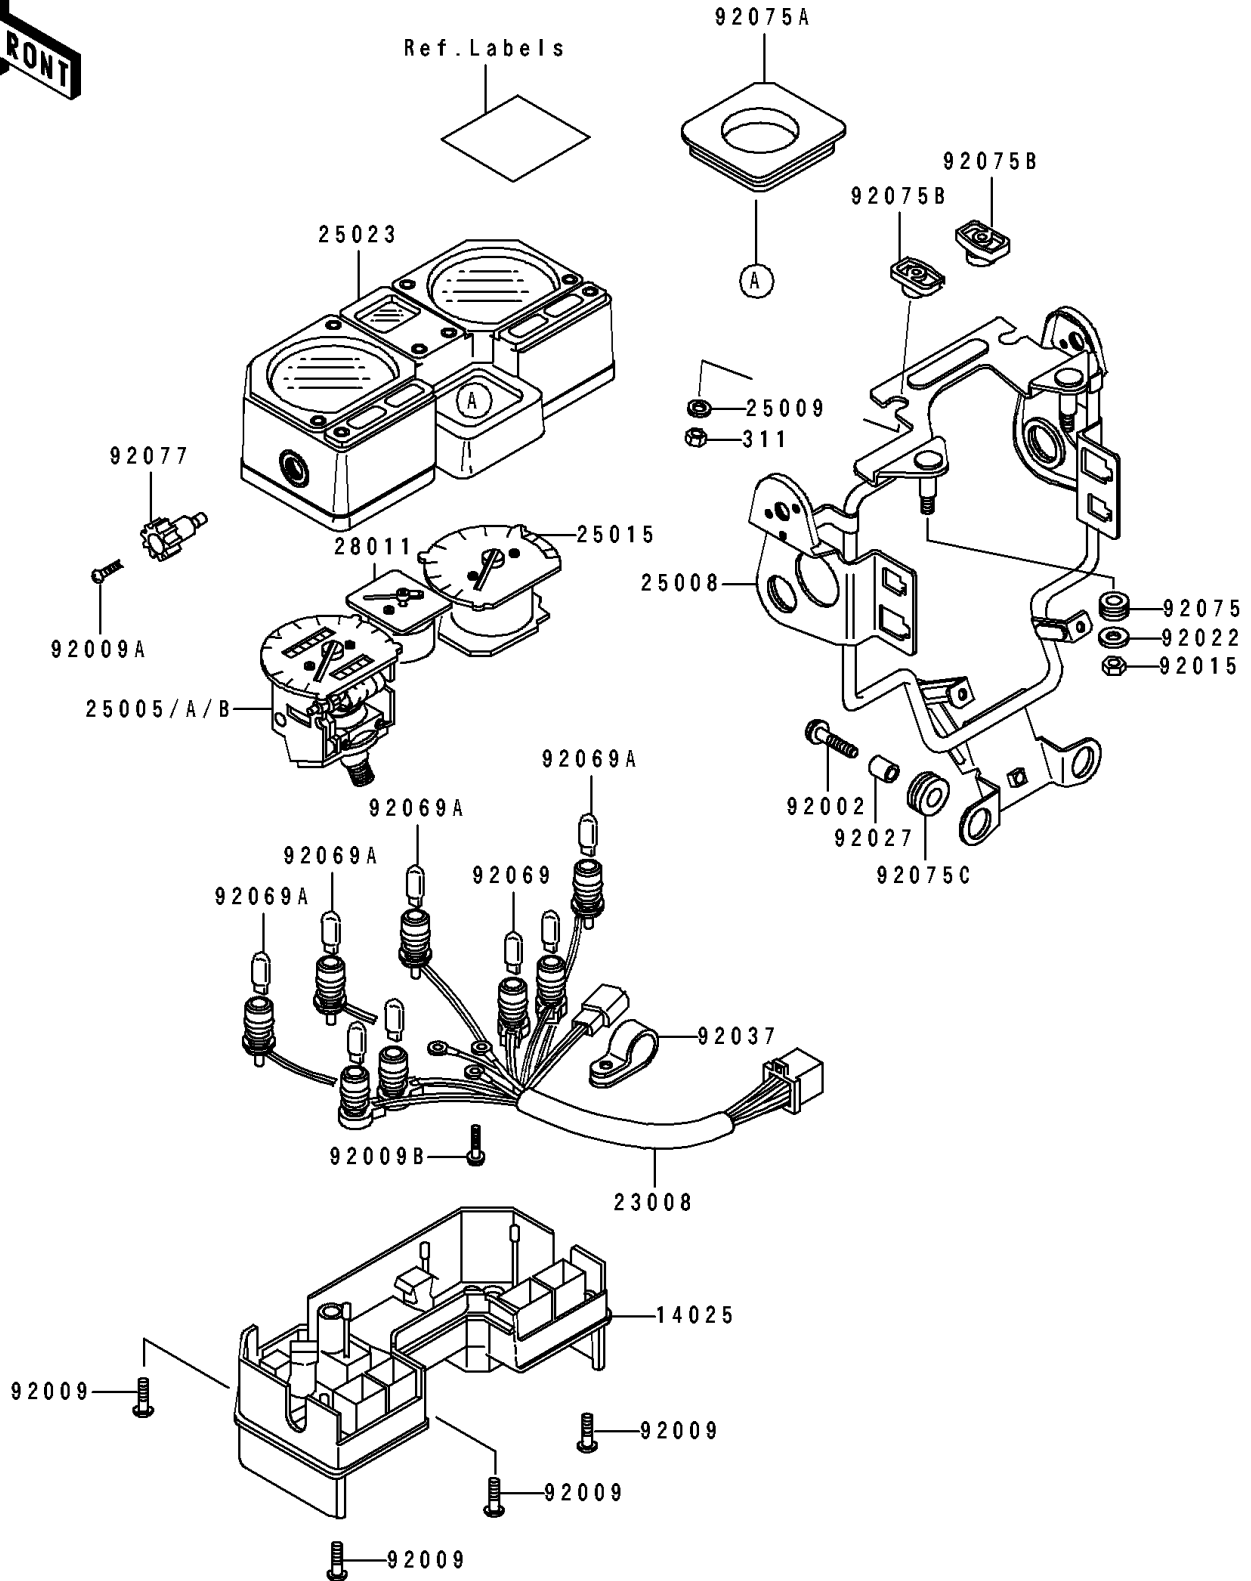

1995 KLR250

PARTS DIAGRAM

Meter(s)

F2530

1995 KLR250

PARTS LIST

Meter(s)

ITEM NAME

PART NUMBER

QUANTITY
