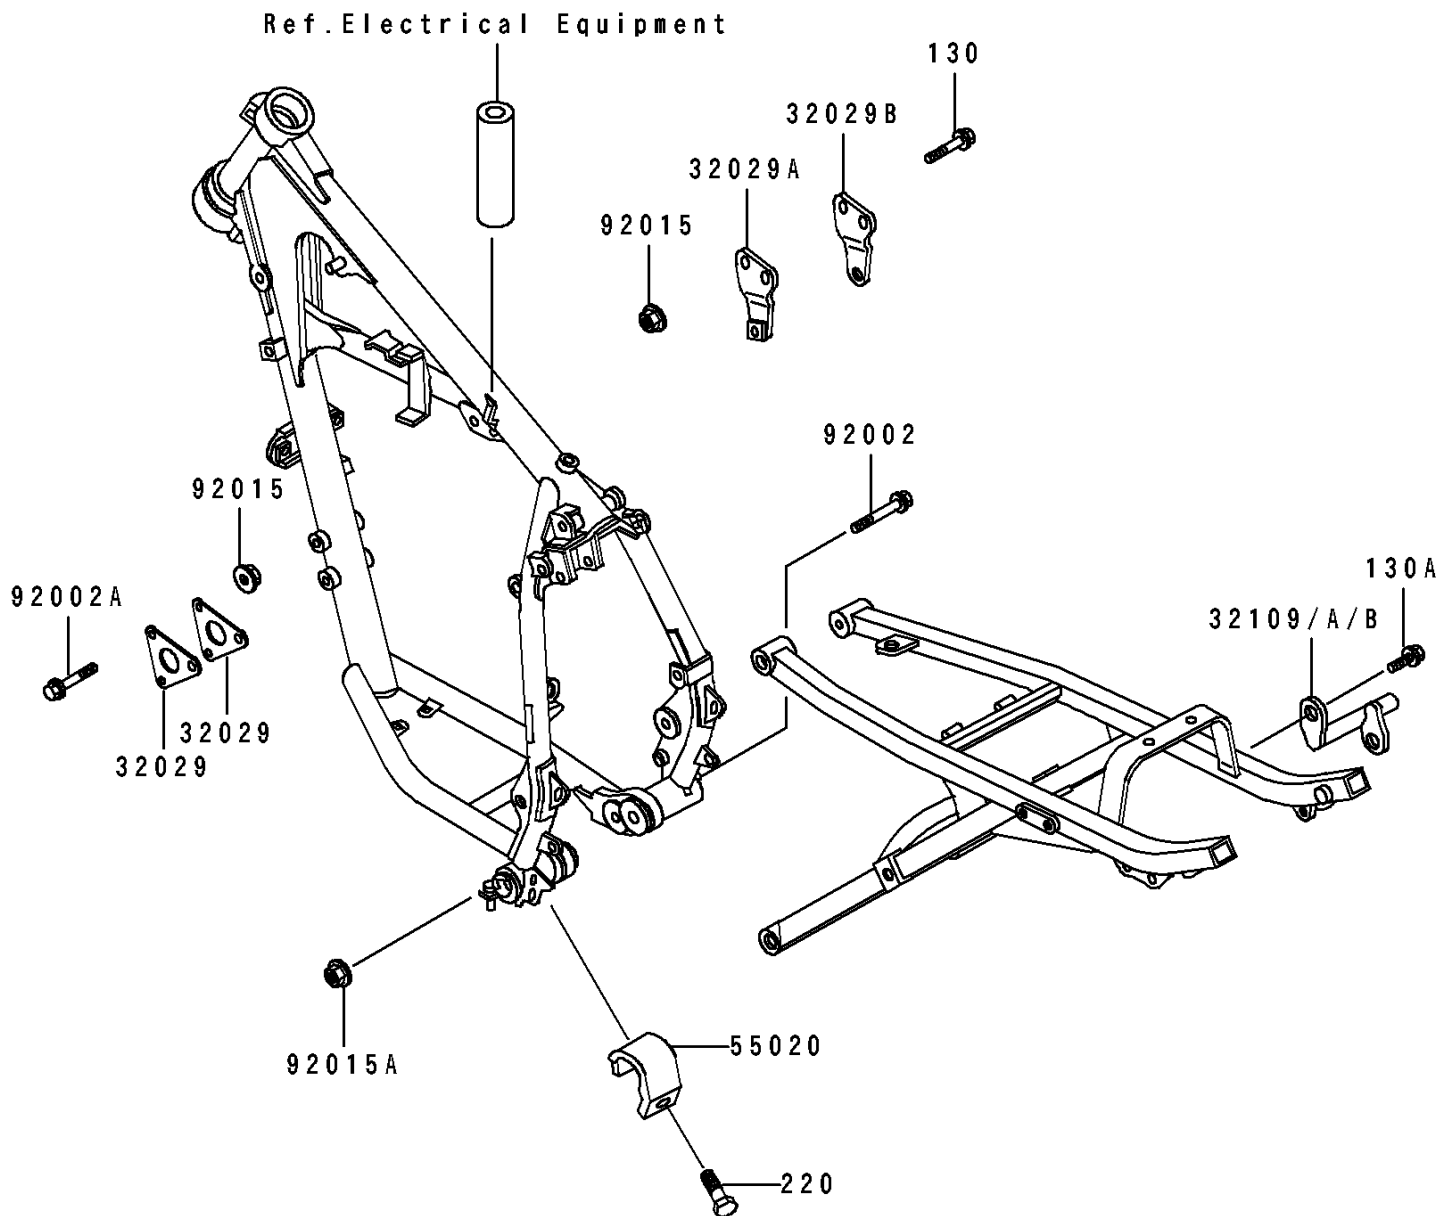

1995 KLR250

PARTS DIAGRAM

Frame Fittings

F2131

1995 KLR250

PARTS LIST Frame Fittings

ITEM NAME	PART NUMBER	QUANTITY
-----------	-------------	----------
