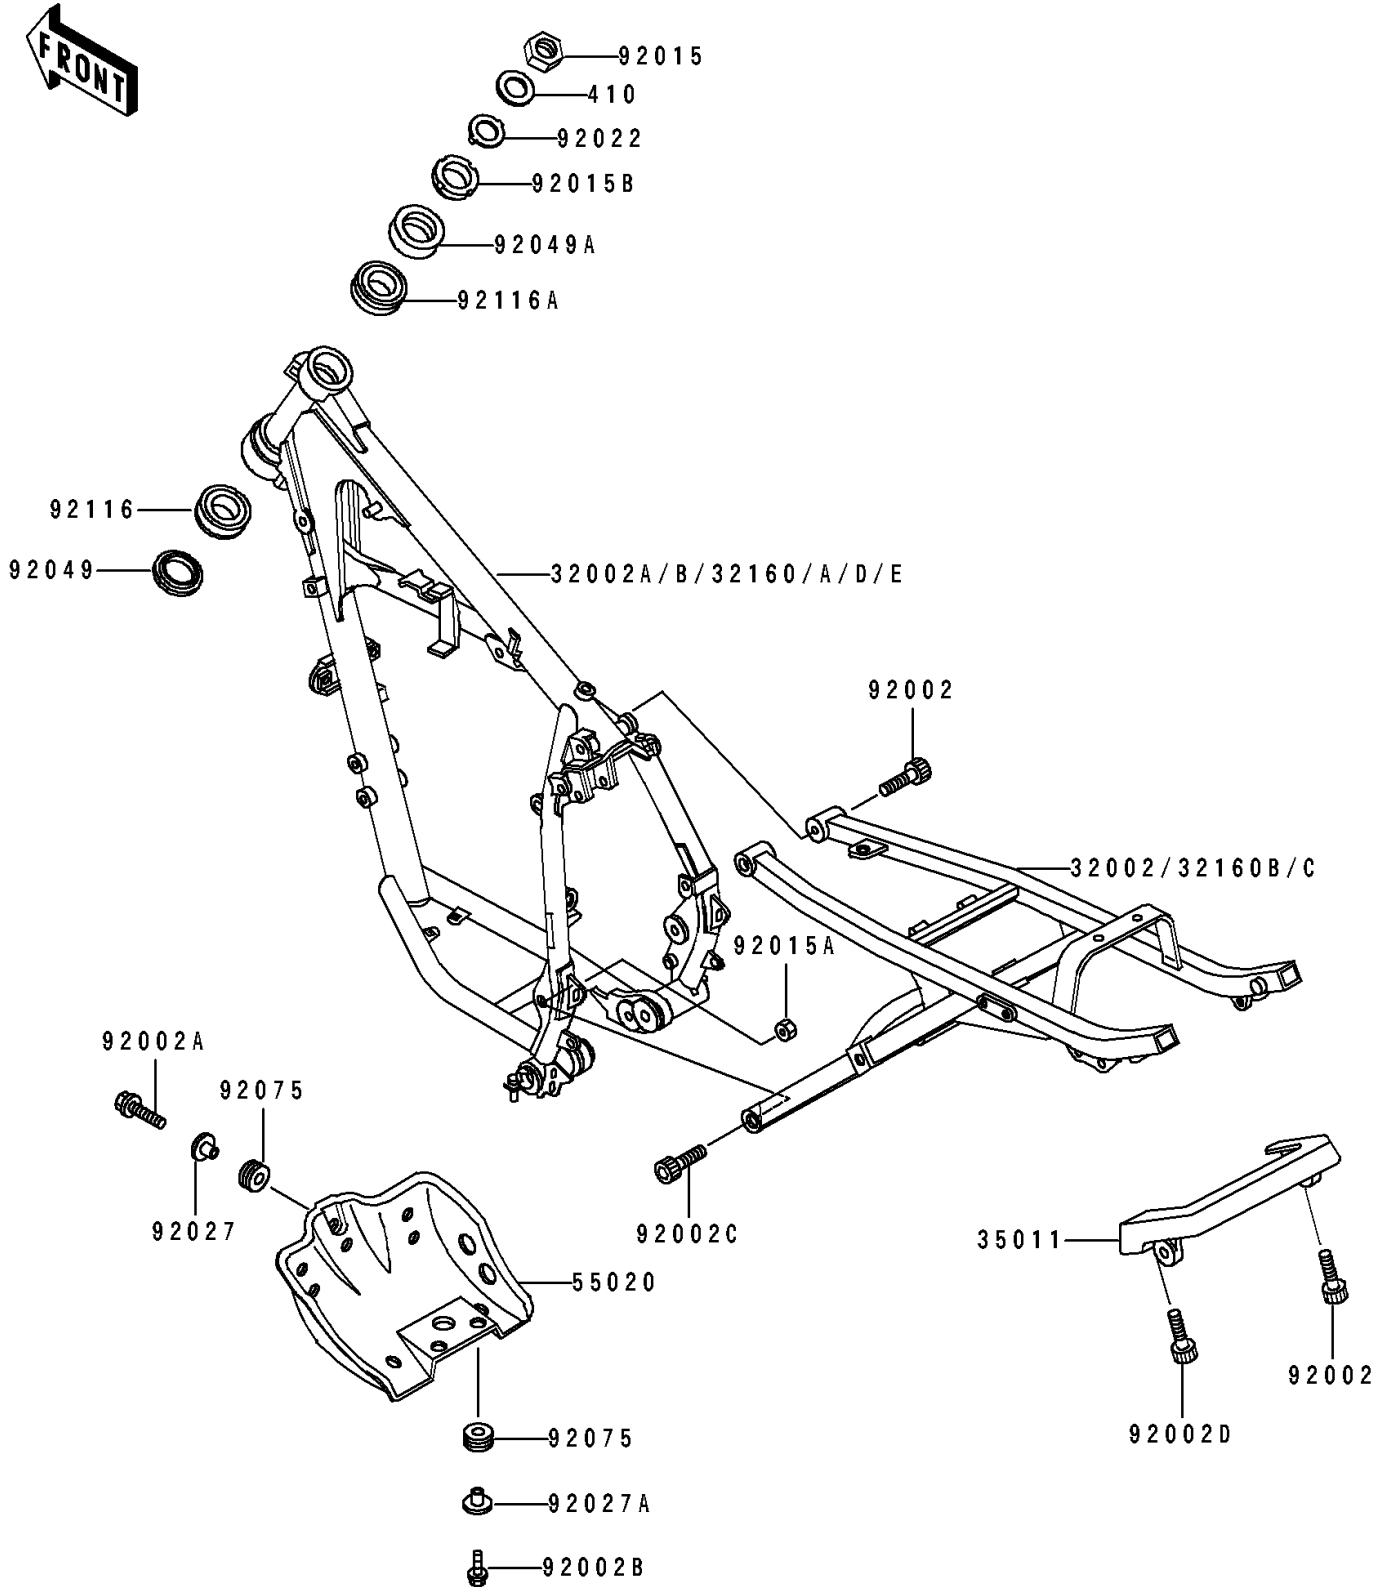

1995 KLR250

PARTS DIAGRAM

Frame

F2120

1995 KLR250

PARTS LIST

Frame

ITEM NAME

PART NUMBER

QUANTITY
