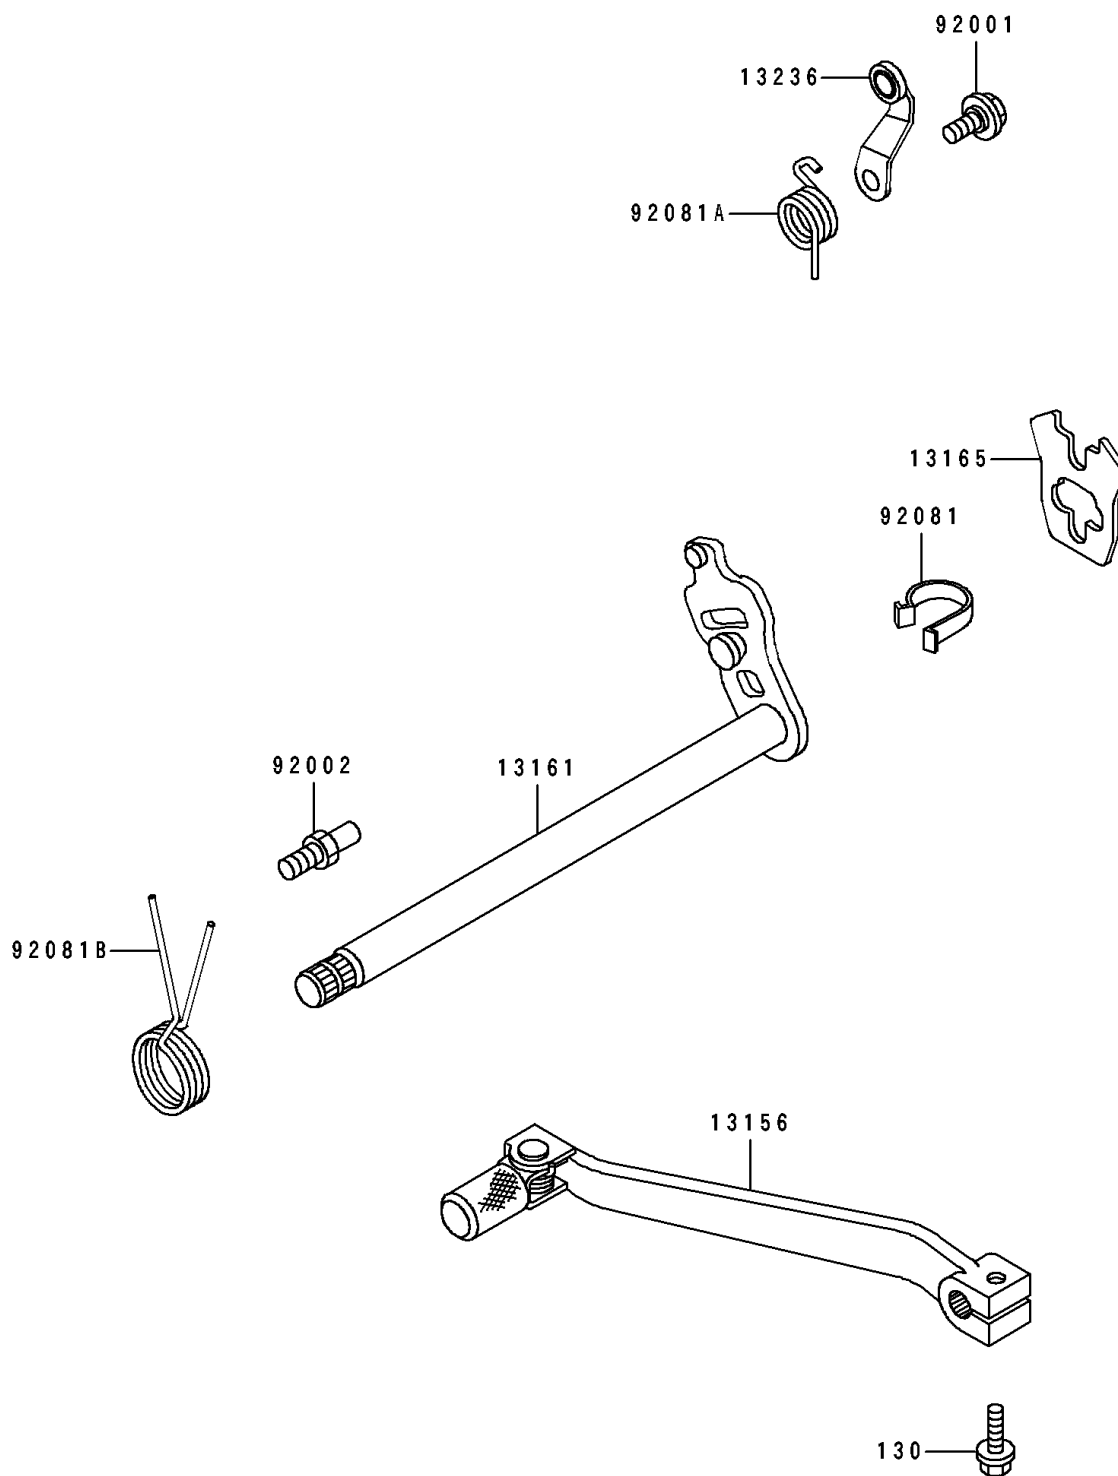

# 1995 KLR250

## PARTS DIAGRAM

### Gear Change Mechanism

**Kawasaki**

Let the Good Times Roll®

E1370

## PARTS LIST