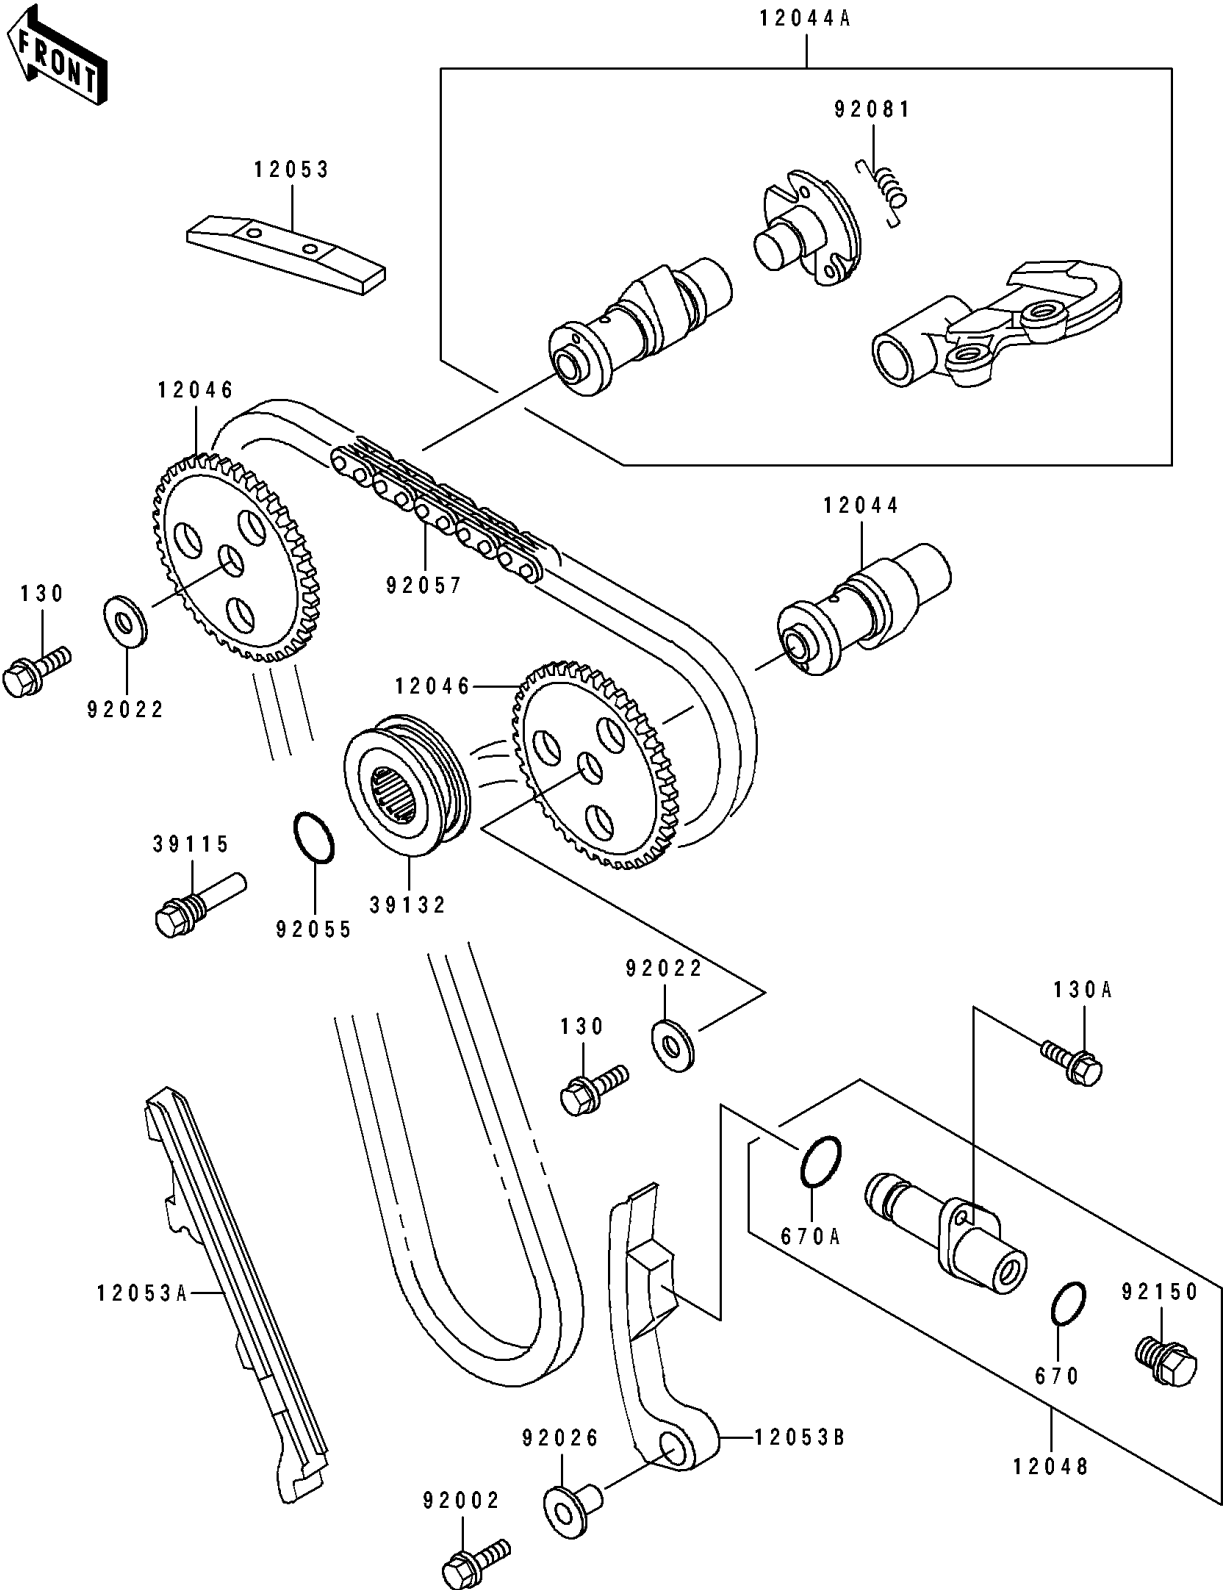

1995 KLR250

PARTS DIAGRAM

Camshaft(s)/Tensioner

E1230

1995 KLR250

PARTS LIST

Camshaft(s)/Tensioner

ITEM NAME

PART NUMBER

QUANTITY
