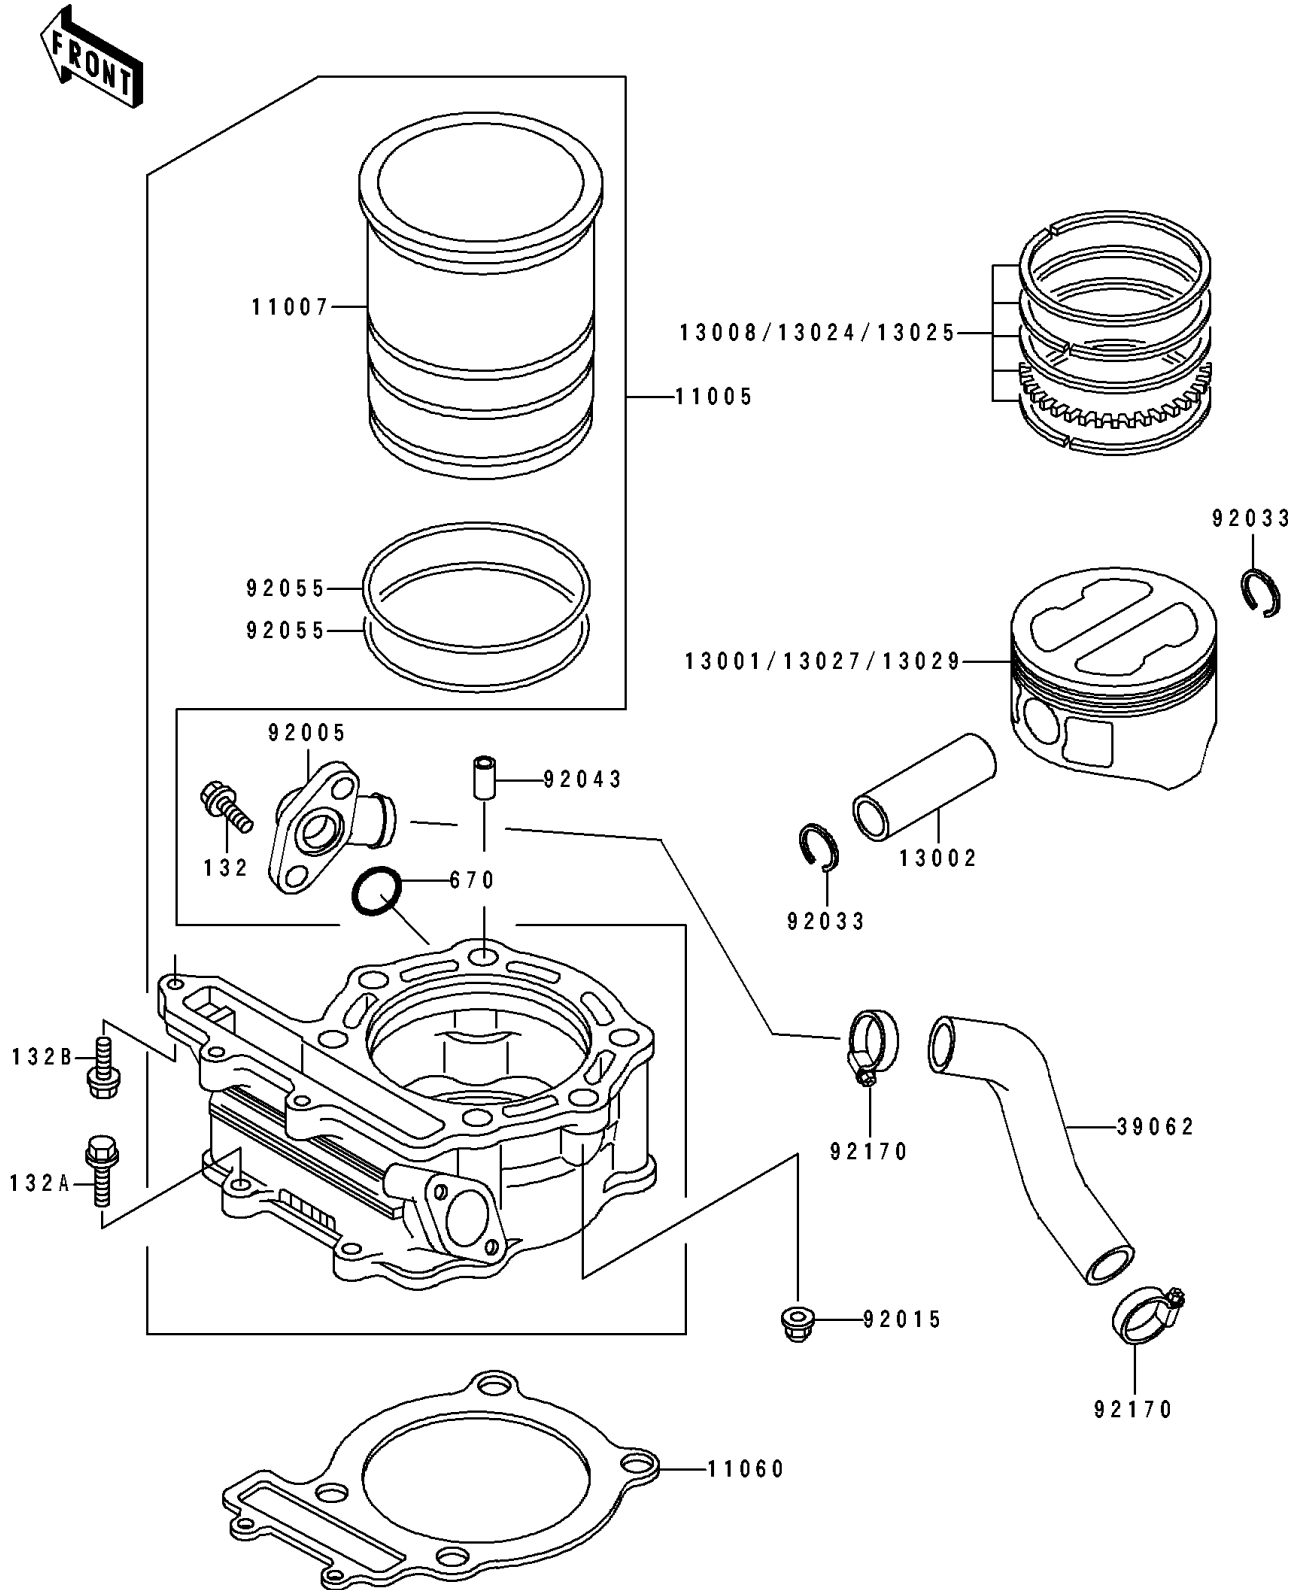

# 1993 KLR250

## PARTS DIAGRAM

### Cylinder/Piston(s)

E1120

## PARTS LIST

Cylinder/Piston(s)

**ITEM NAME**

**PART NUMBER**

**QUANTITY**

---