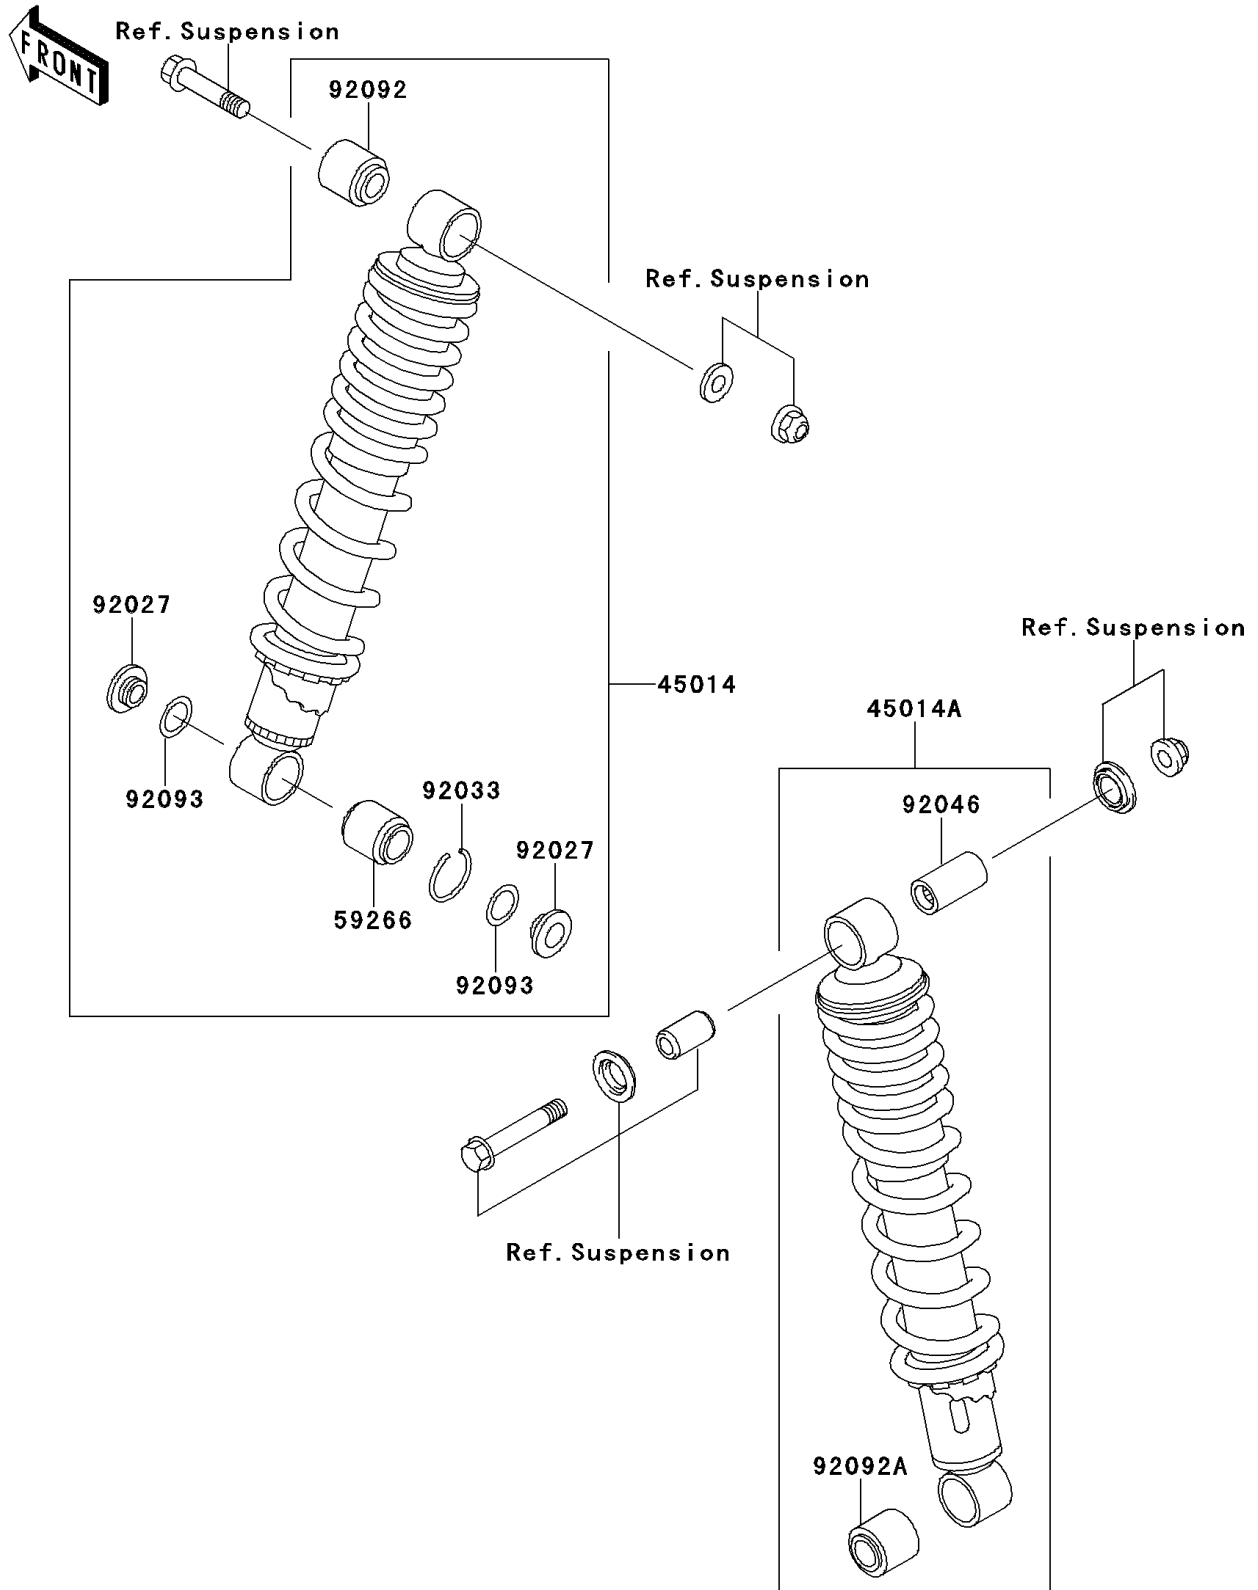

2000 Lakota 300

PARTS DIAGRAM

Shock Absorber(s)

F2280

2000 Lakota 300

PARTS LIST

Shock Absorber(s)

ITEM NAME

PART NUMBER

QUANTITY
