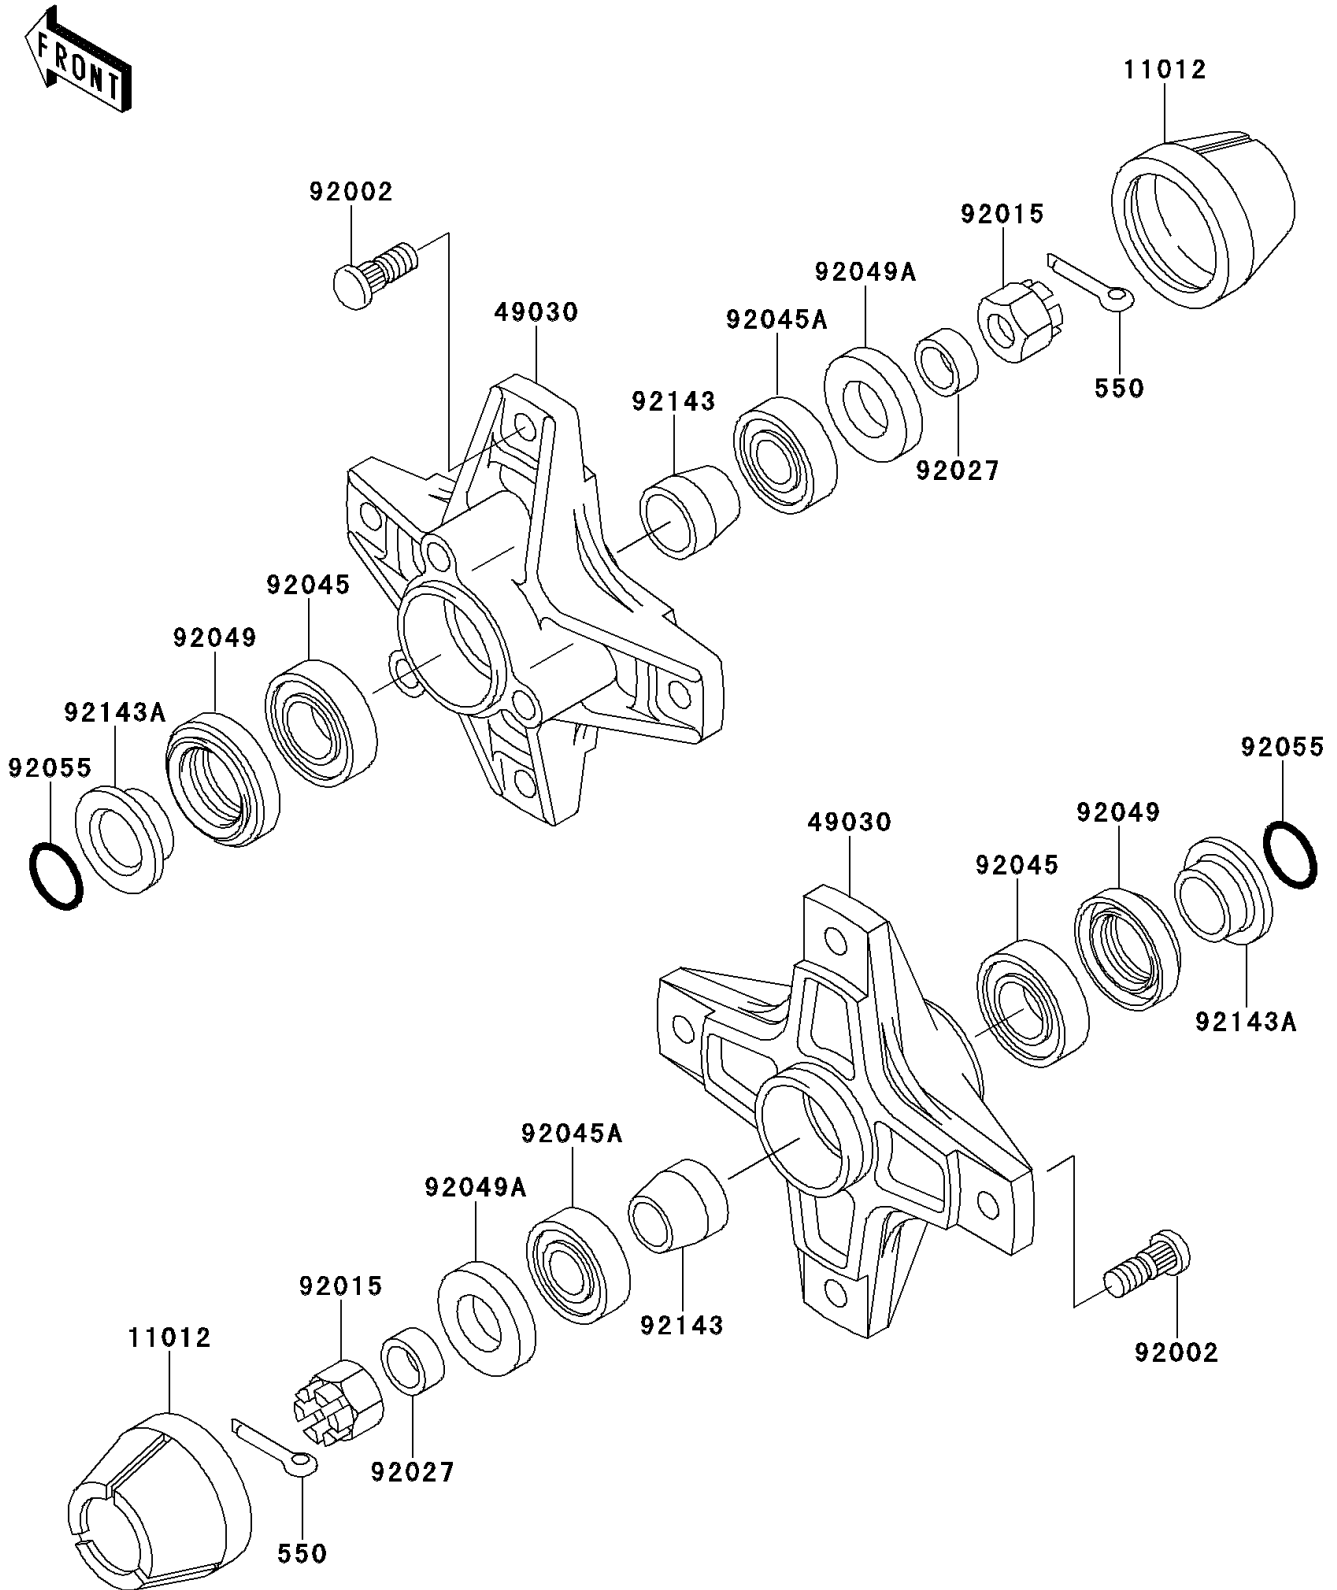

2000 Lakota 300

PARTS DIAGRAM

Front Hub

F2230

2000 Lakota 300

PARTS LIST

Front Hub

ITEM NAME

PART NUMBER

QUANTITY
