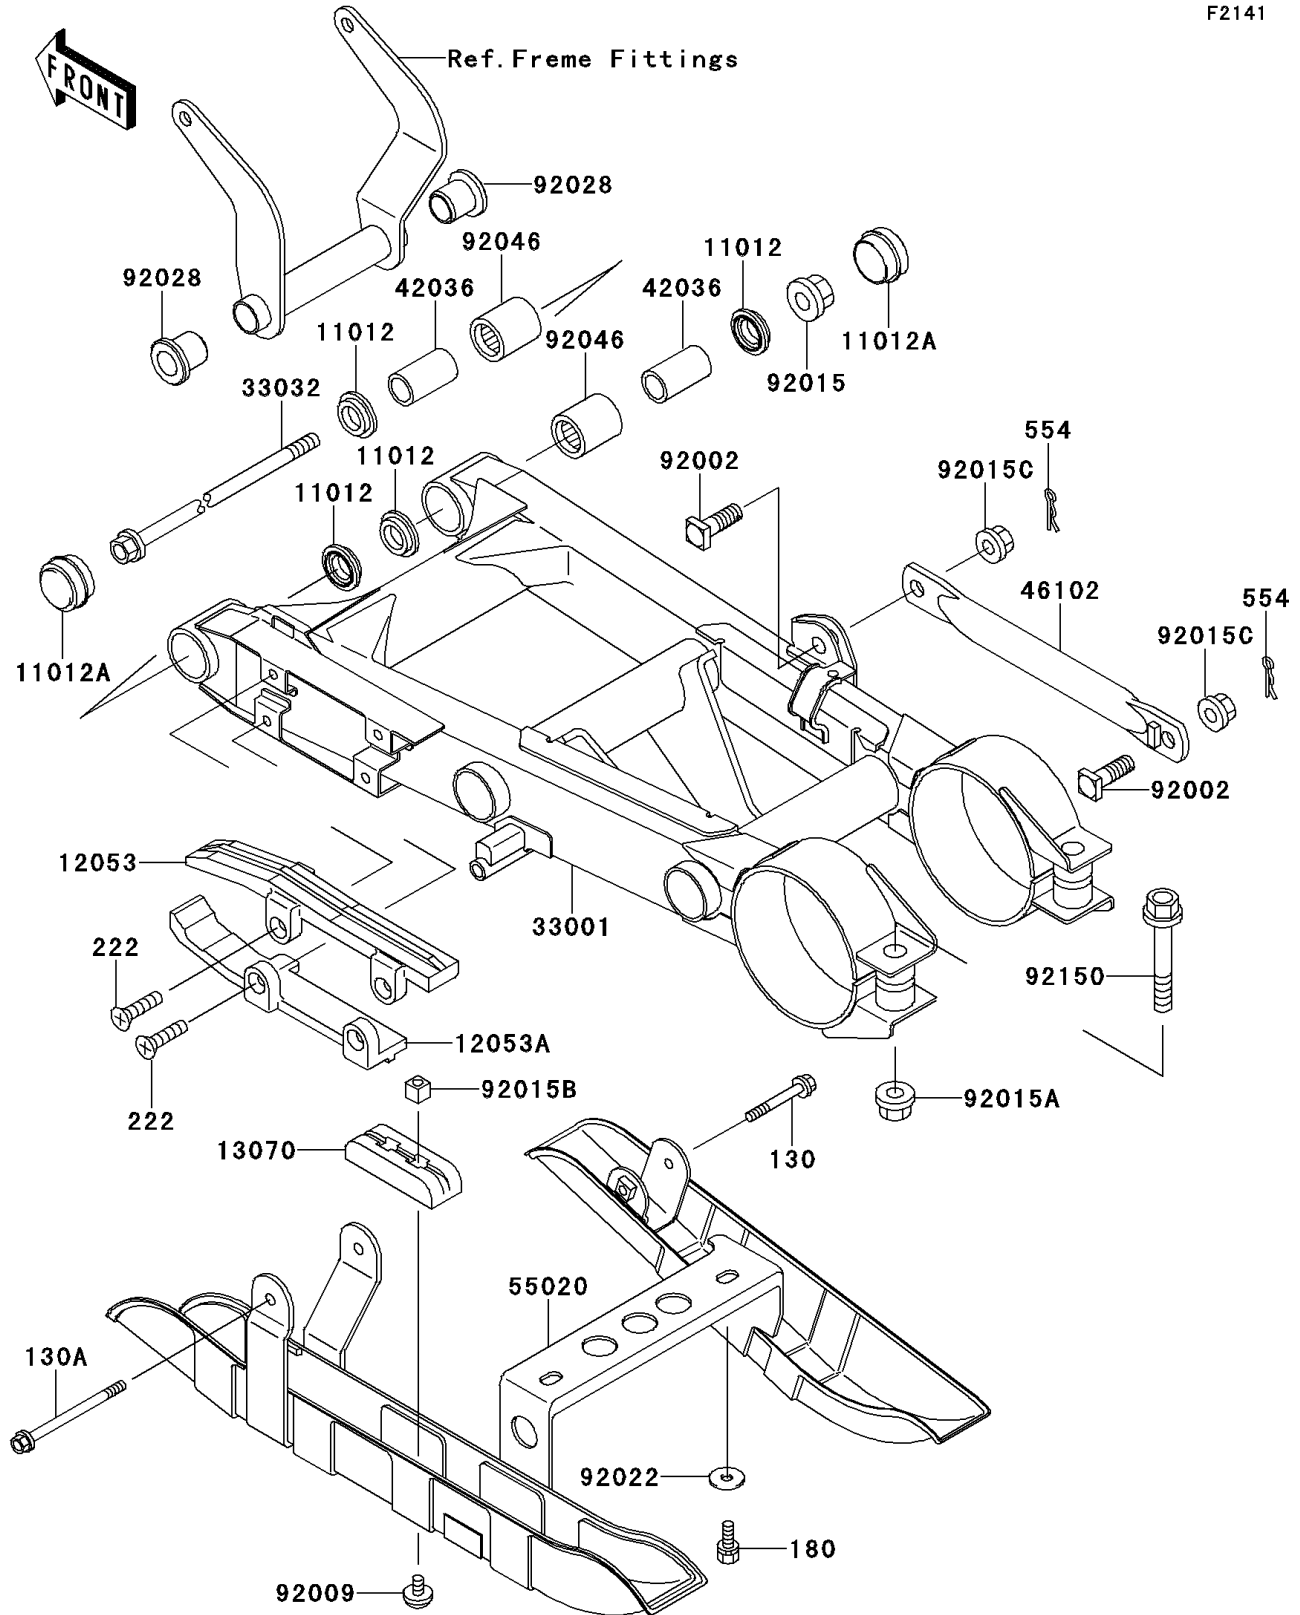

2000 Lakota 300

PARTS DIAGRAM

Swingarm

F2141

2000 Lakota 300

PARTS LIST

Swingarm

ITEM NAME

PART NUMBER

QUANTITY
