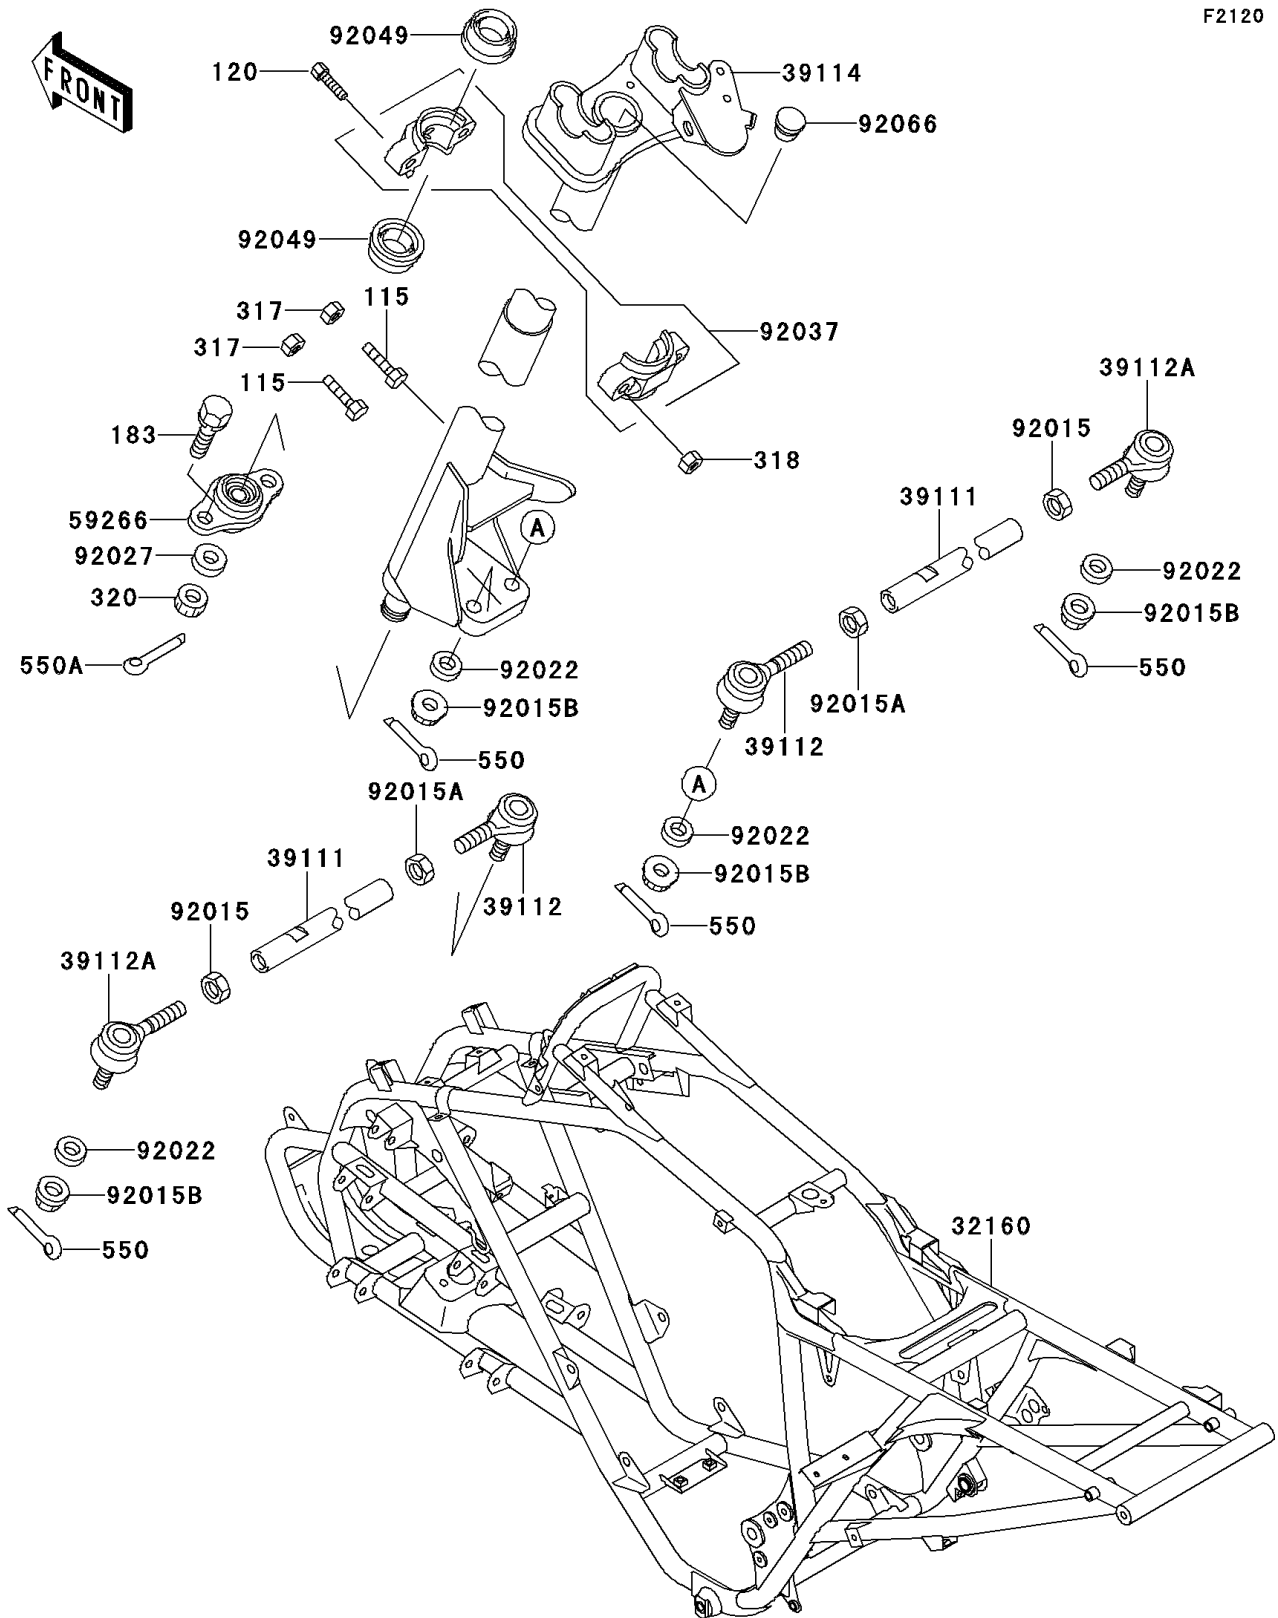

2000 Lakota 300

PARTS DIAGRAM

Frame

F2120

2000 Lakota 300

PARTS LIST

Frame

ITEM NAME

PART NUMBER

QUANTITY
