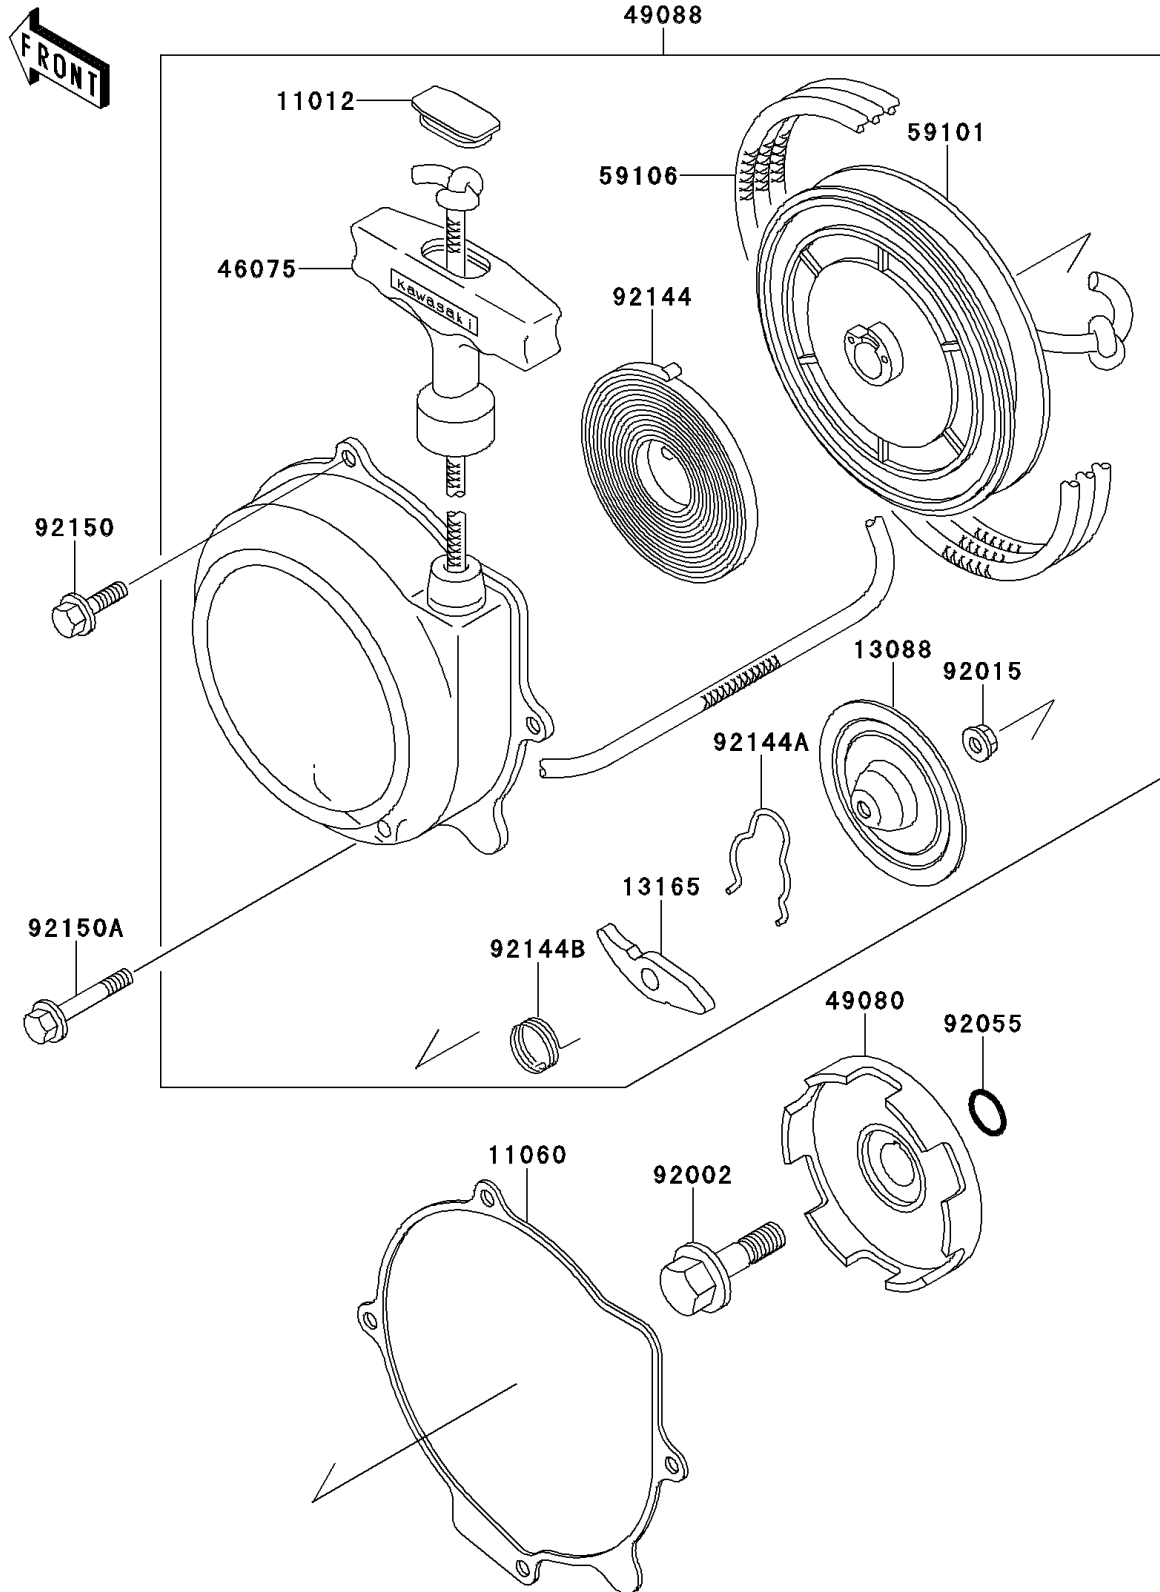

2000 Lakota 300

PARTS DIAGRAM

Recoil Starter

E3040

2000 Lakota 300

PARTS LIST

Recoil Starter

ITEM NAME

PART NUMBER

QUANTITY
