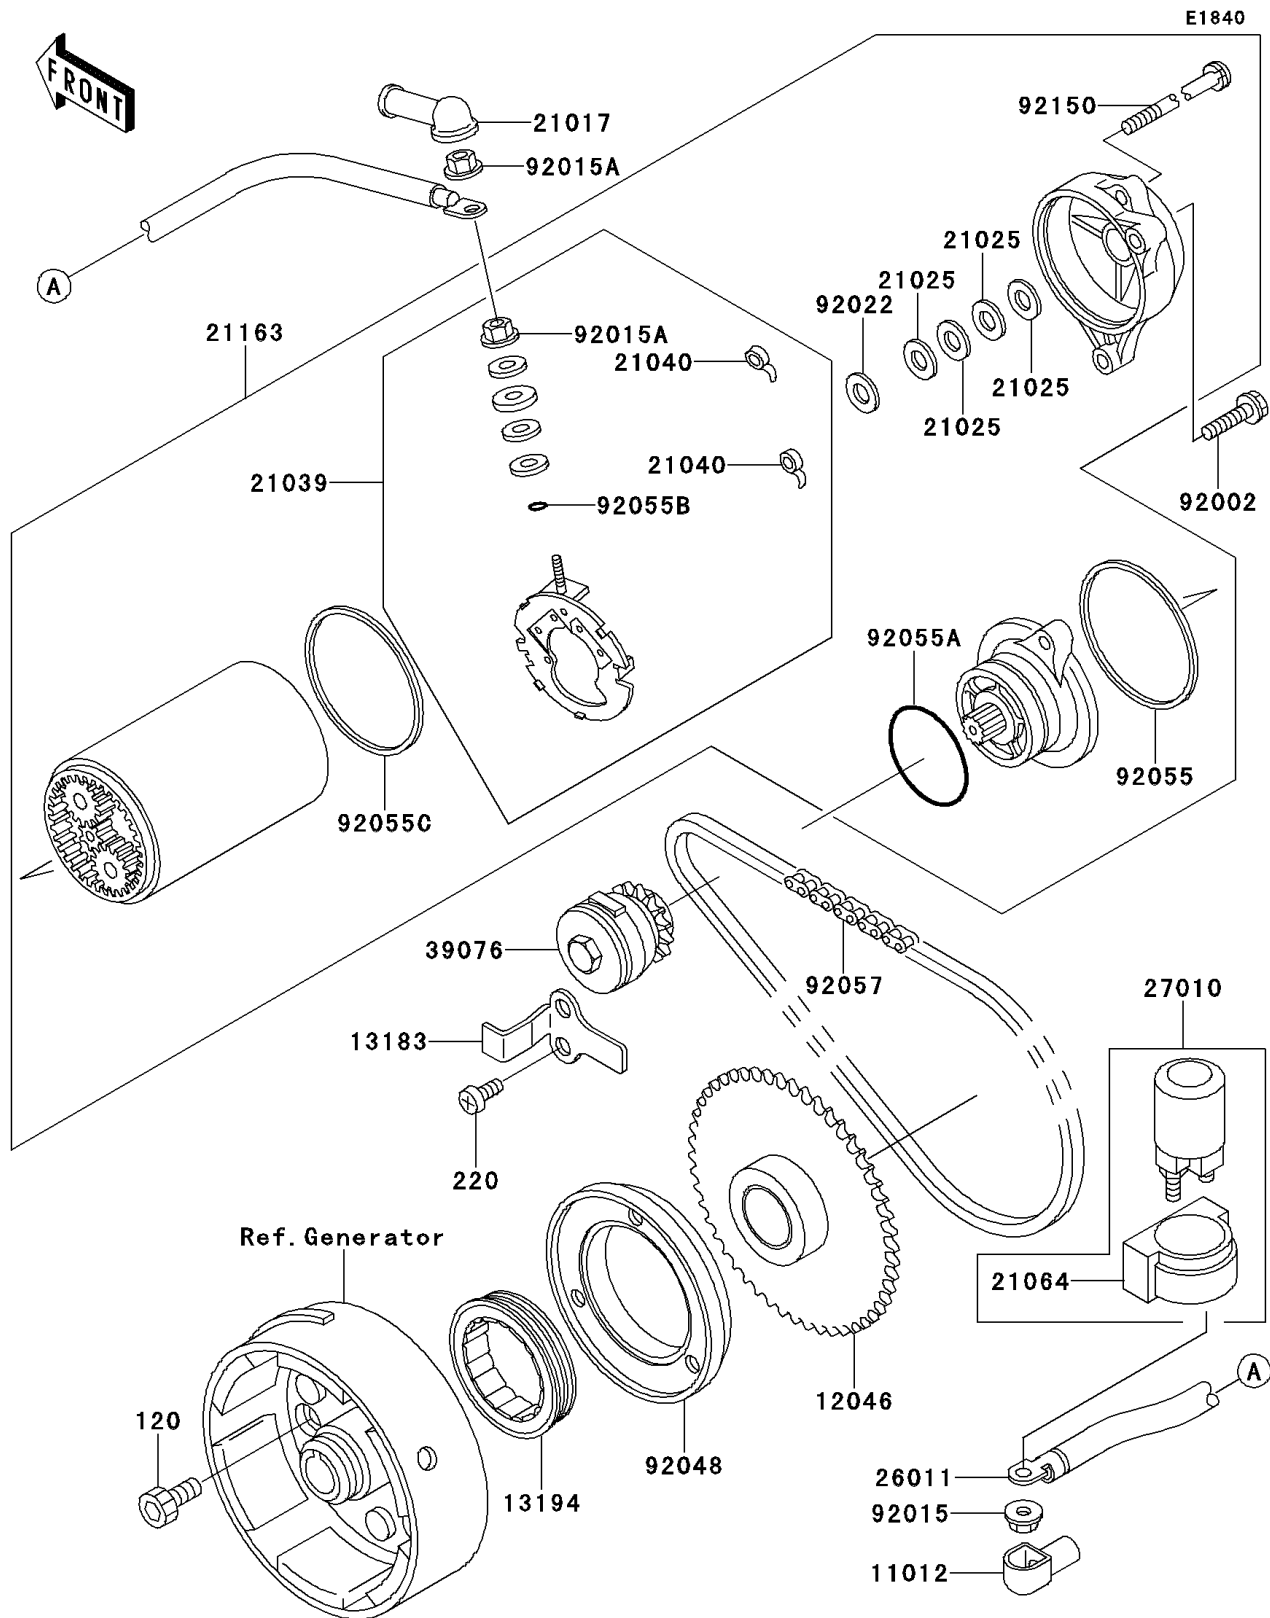

2000 Lakota 300

PARTS DIAGRAM

Starter Motor

2000 Lakota 300

PARTS LIST

Starter Motor

ITEM NAME

PART NUMBER

QUANTITY
