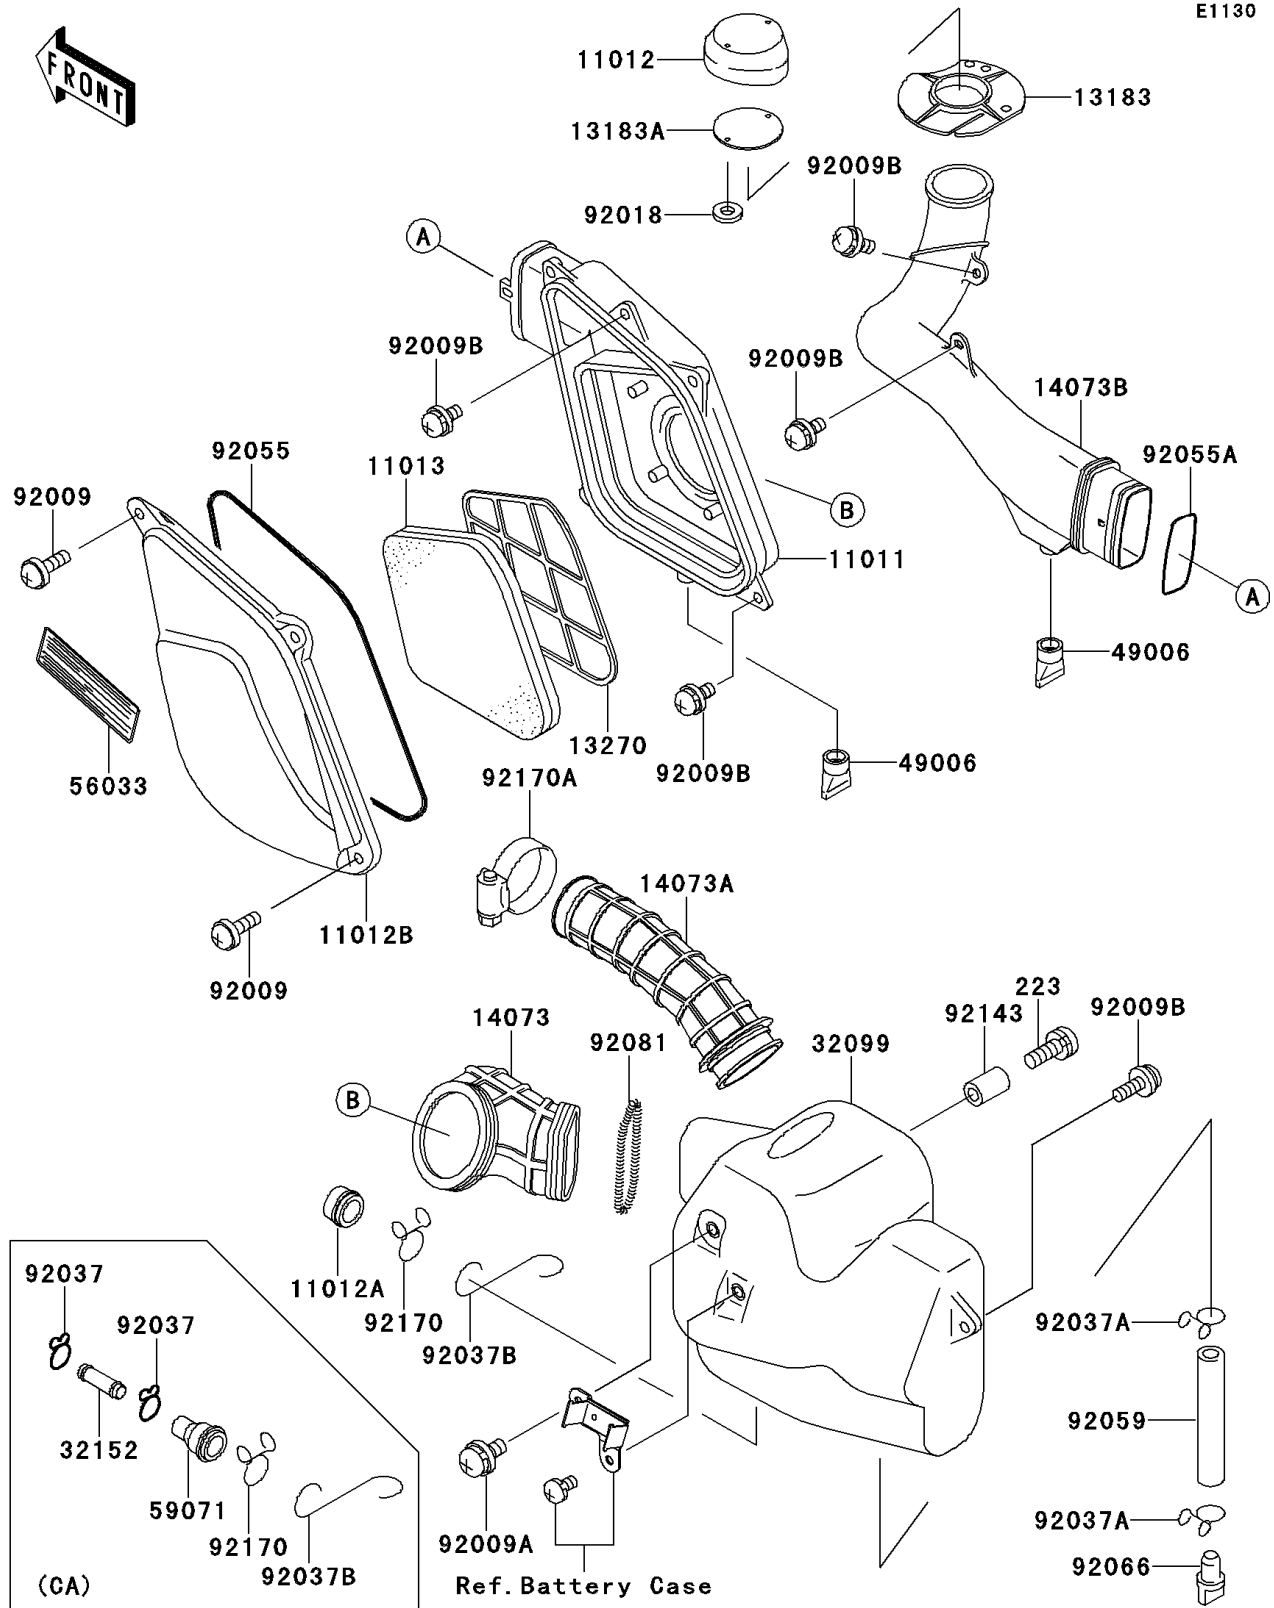

2000 Lakota 300

PARTS DIAGRAM

Air Cleaner

E1130

2000 Lakota 300

PARTS LIST

Air Cleaner

ITEM NAME

PART NUMBER

QUANTITY
