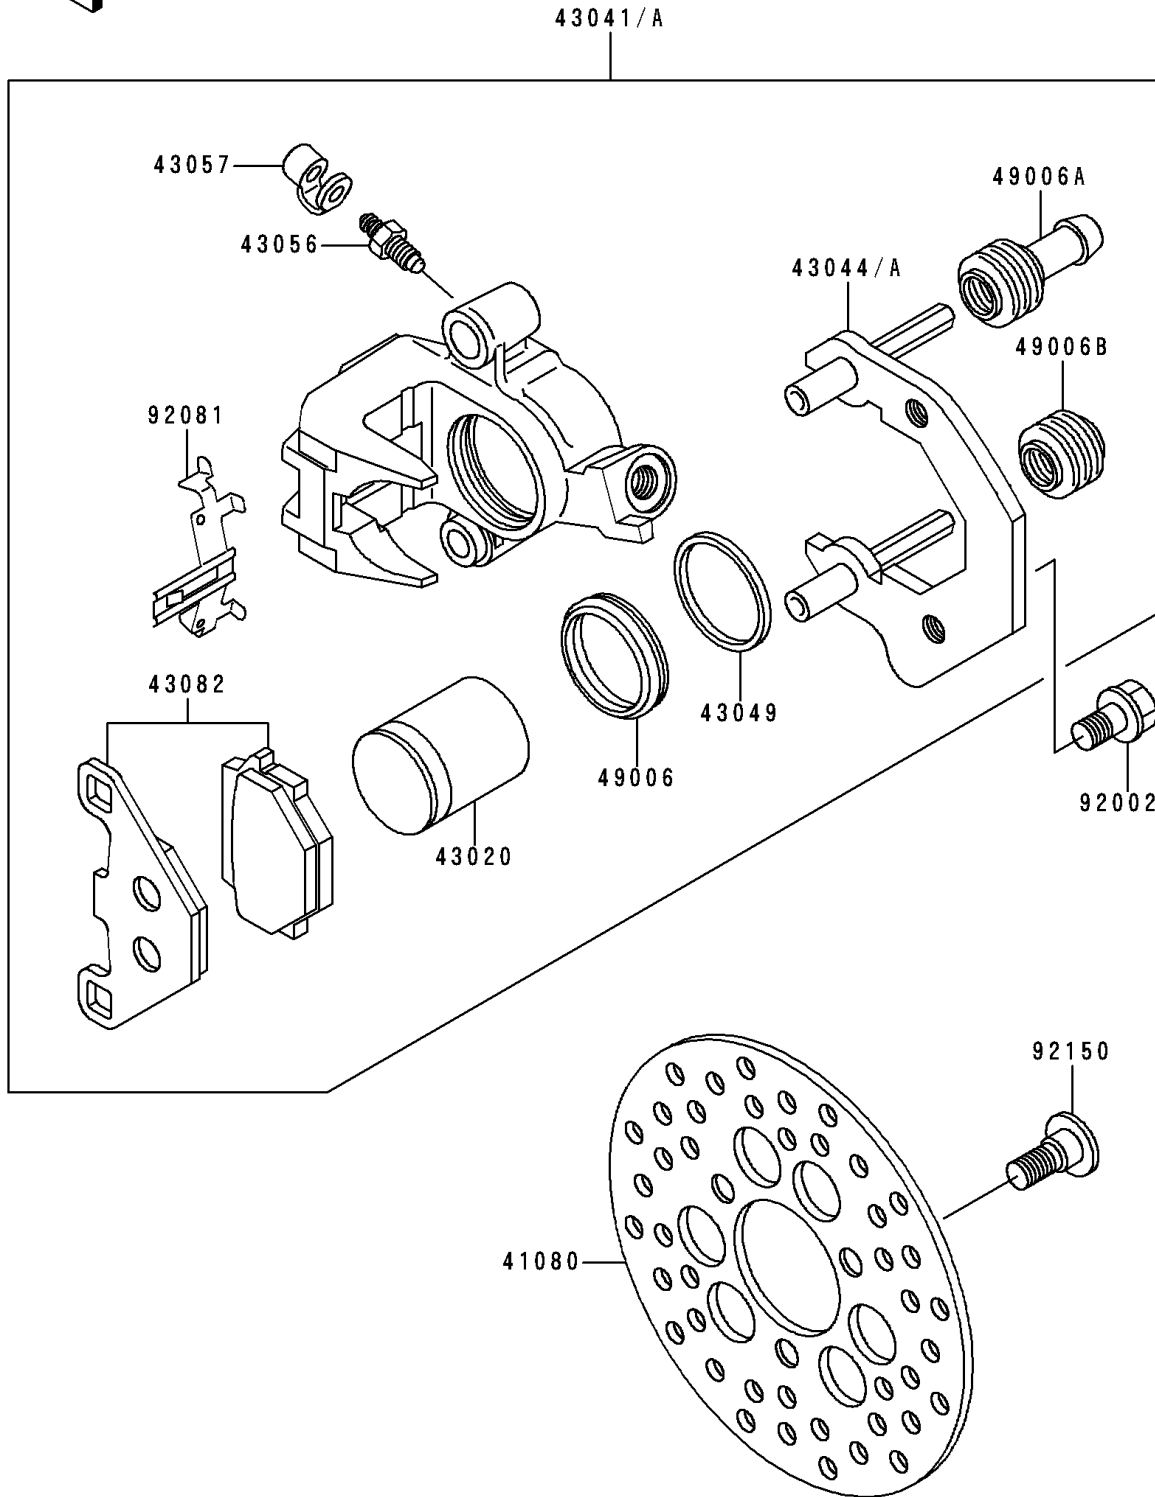

1996 Lakota 300

PARTS DIAGRAM

Front Brake

F2292

1996 Lakota 300

PARTS LIST

Front Brake

ITEM NAME	PART NUMBER	QUANTITY
-----------	-------------	----------
