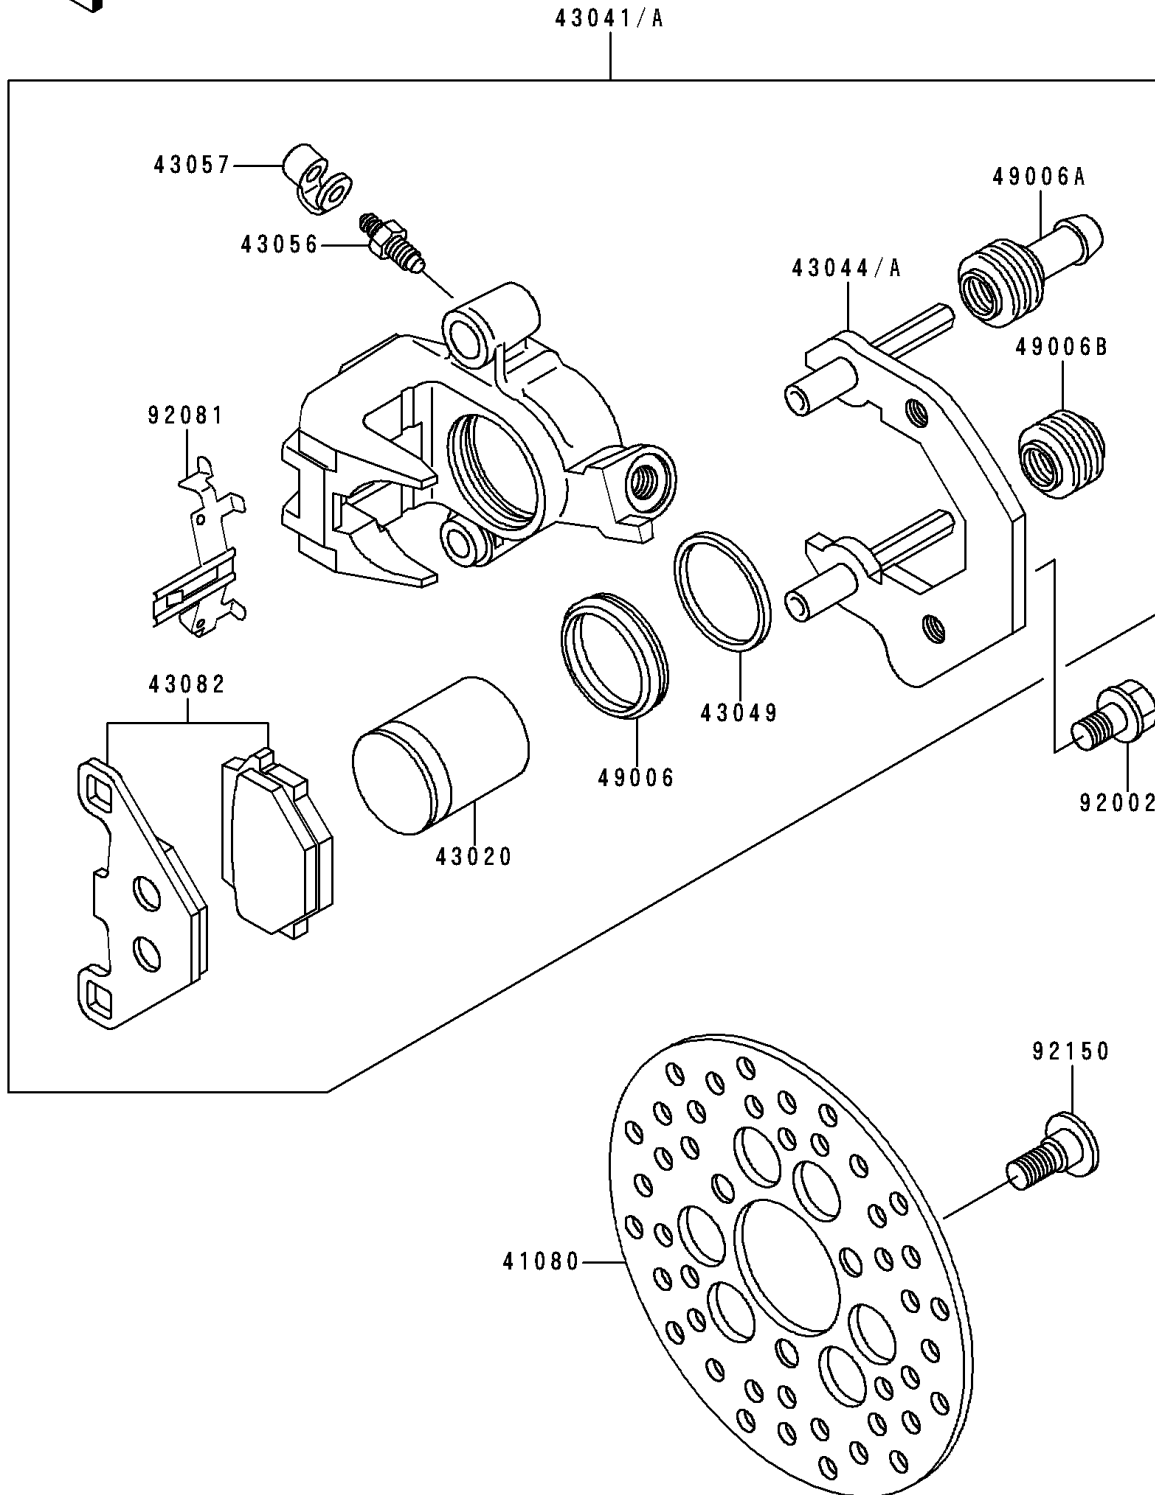

1998 Lakota 300

PARTS DIAGRAM

Front Brake

F2292

1998 Lakota 300

PARTS LIST

Front Brake

ITEM NAME

PART NUMBER

QUANTITY
