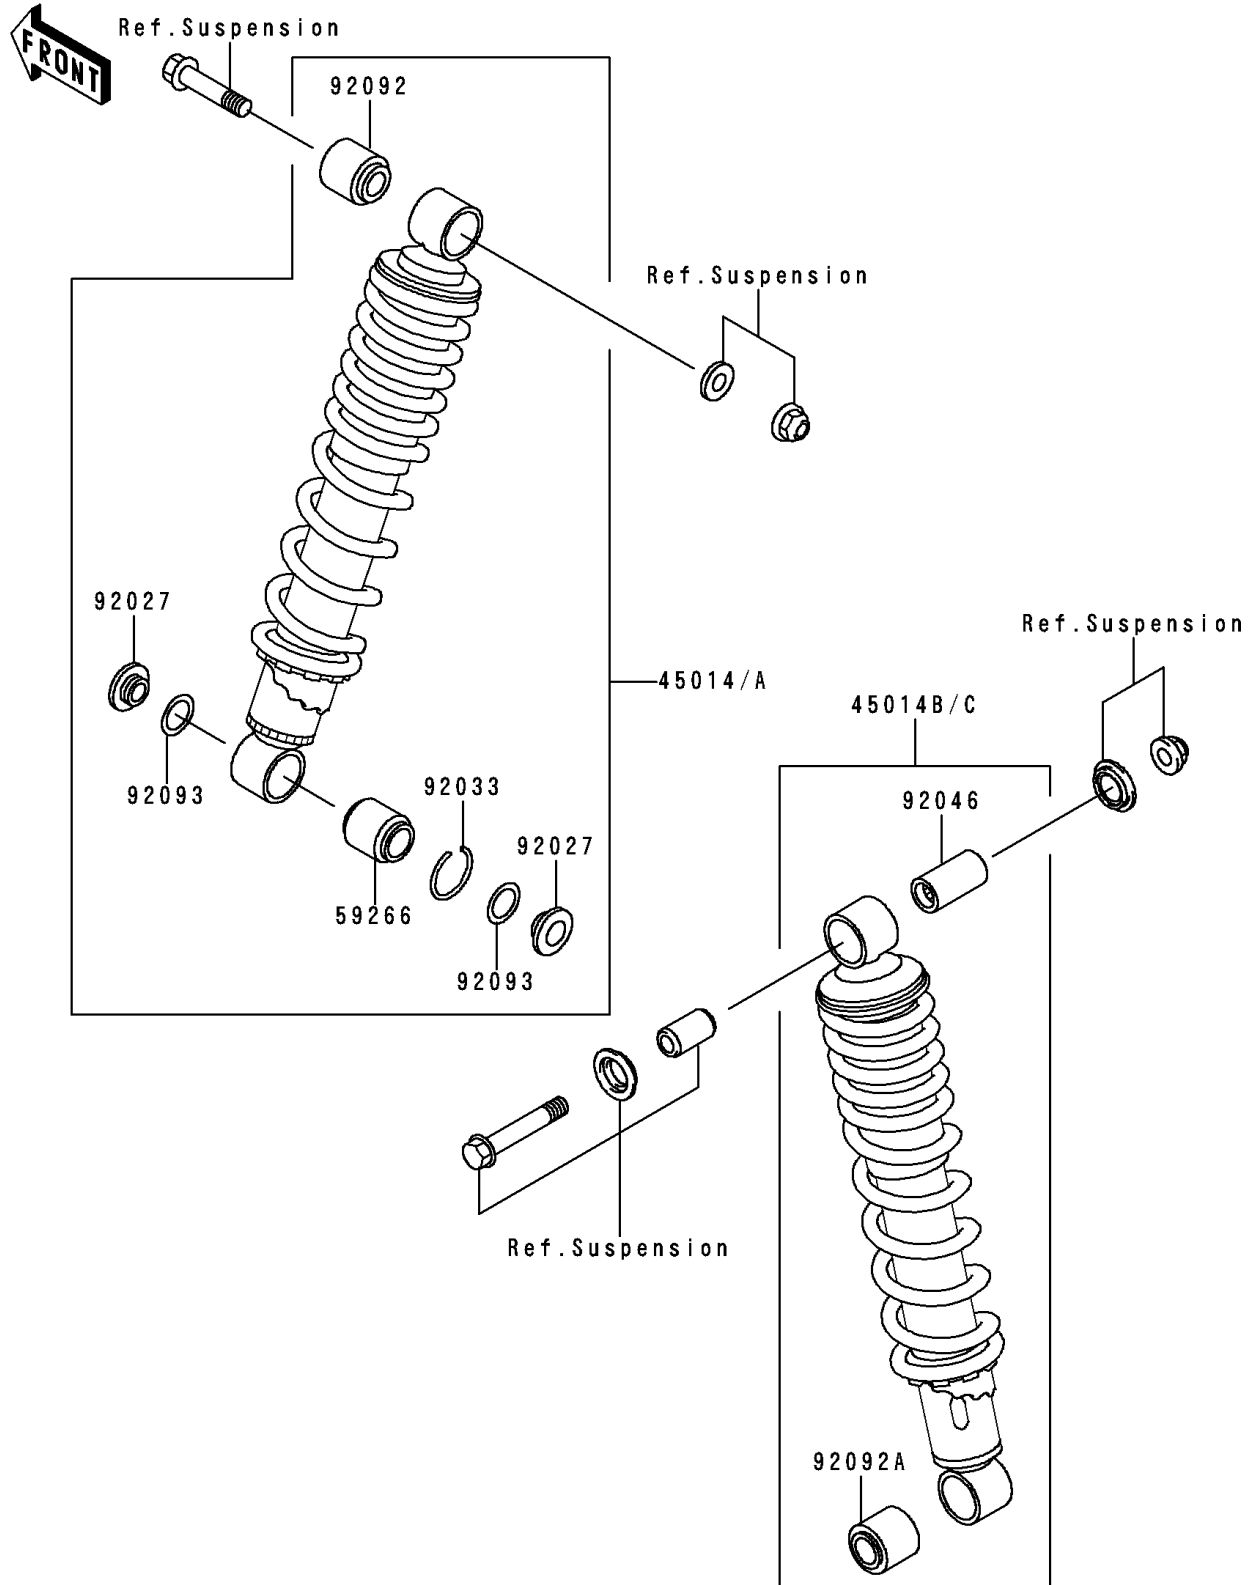

1998 Lakota 300

PARTS DIAGRAM

Shock Absorber(s)

F2280

1998 Lakota 300

PARTS LIST

Shock Absorber(s)

ITEM NAME

PART NUMBER

QUANTITY
