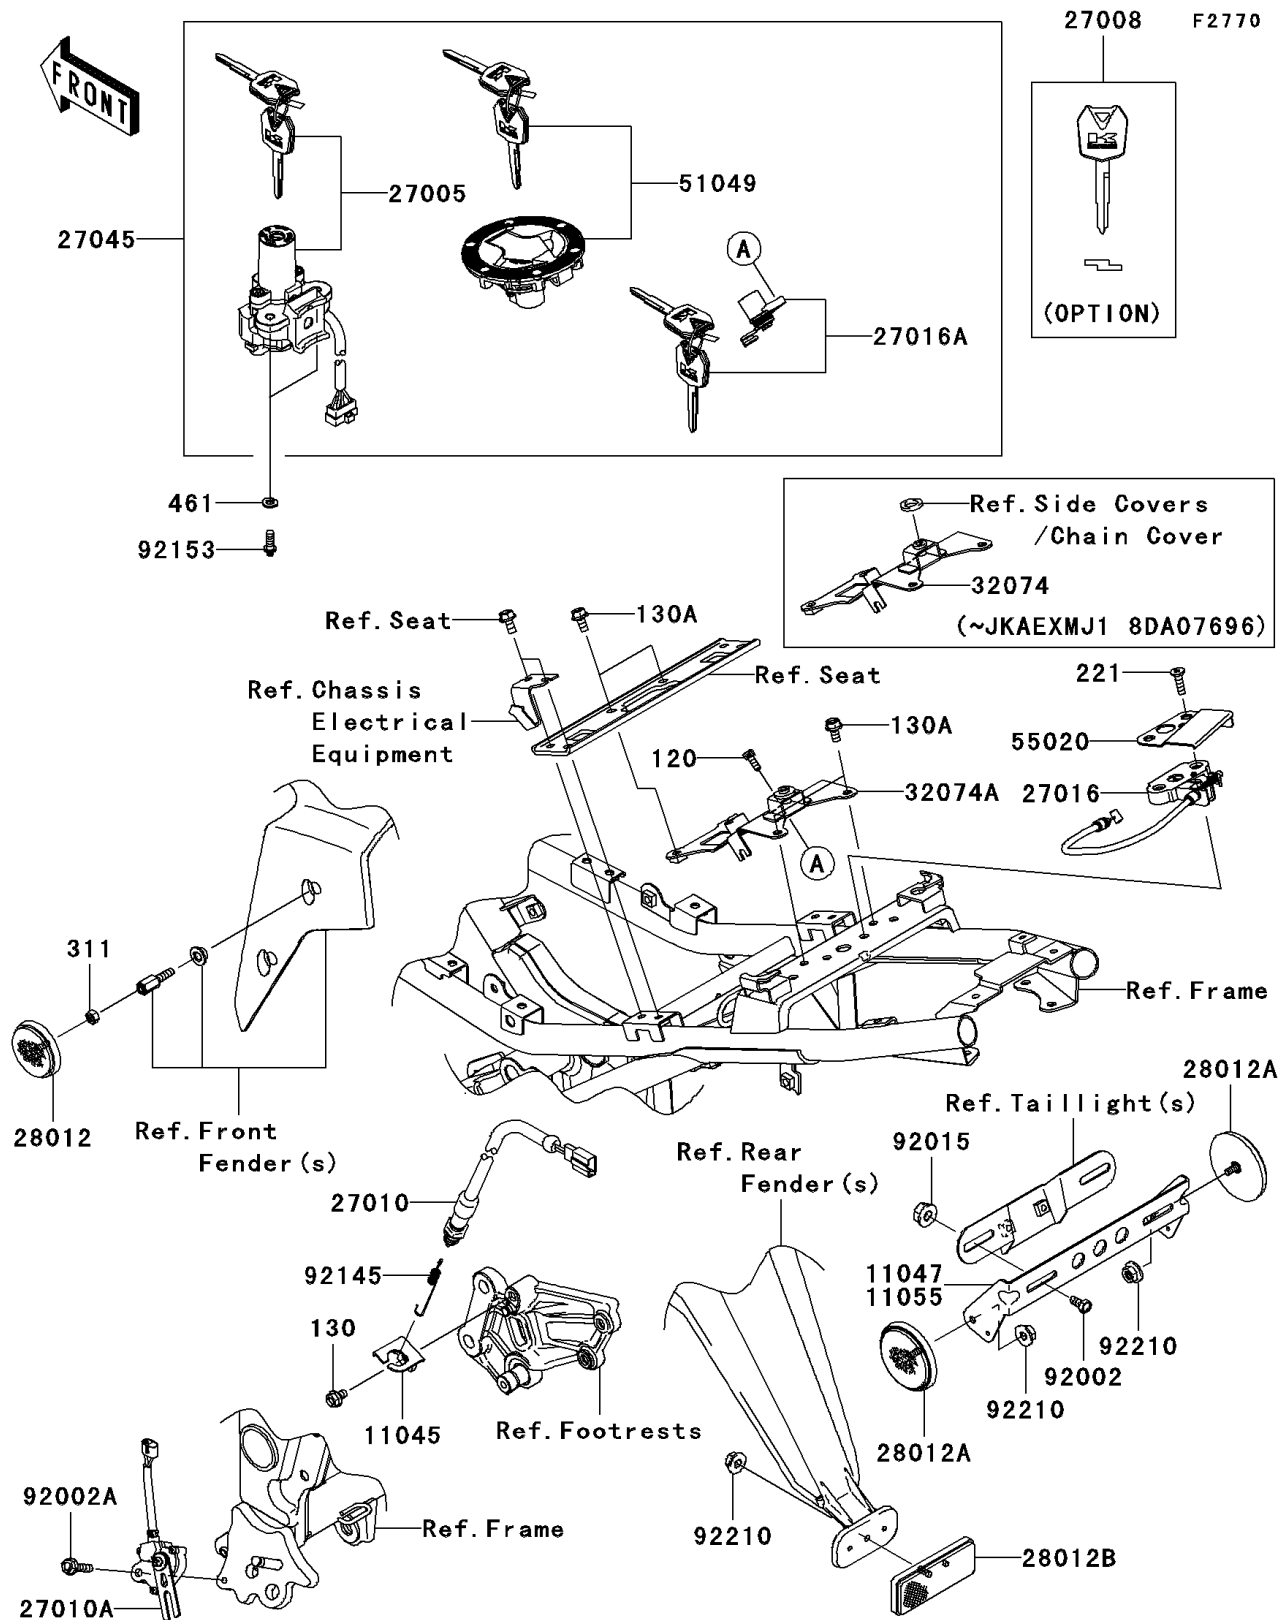

2008 Ninja[®] 250R

PARTS DIAGRAM

Ignition Switch/Locks/Reflectors

2008 Ninja® 250R

PARTS LIST

Ignition Switch/Locks/Reflectors

ITEM NAME	PART NUMBER	QUANTITY
BOLT-SOCKET,5X12 (Ref # 120)	120CB0512	2
BOLT-FLANGED,6X10 (Ref # 130)	130BA0610	1
BOLT-FLANGED,6X12 (Ref # 130A)	130BB0612	4
SCREW-CSK-CROSS,6X25 (Ref # 221)	221AA0625	2
NUT-HEX (Ref # 311)	311AB0500	2
WASHER-SPRING,6MM (Ref # 461)	461DA0600	2
BRACKET,REAR BRAKE SWITCH (Ref # 11045)	11045-1641	1
BRACKET,REFLECTOR (Ref # 11047)	11047-1470	1
SWITCH-ASSY-IGNITION (Ref # 27005)	27005-5144	1
KEY-LOCK,BLANK (Ref # 27008)	27008-0053	1
SWITCH,REAR BRAKE (Ref # 27010)	27010-0080	1
SWITCH,SIDE STAND (Ref # 27010A)	27010-1455	1
LOCK-ASSY,SEAT STRIKER (Ref # 27016)	27016-0022	1
LOCK-ASSY,SEAT (Ref # 27016A)	27016-5353	1
REFLECTOR-REFLEX,FR,SIDE (Ref # 28012)	28012-0001	2
REFLECTOR-REFLEX (Ref # 28012A)	28012-0002	2
REFLECTOR-REFLEX (Ref # 28012B)	28012-1077	1
BRACKET-LOCK (Ref # 32074)	32074-0010	1
BRACKET-LOCK (Ref # 32074A)	32074-0012	1
GUARD,SEAT LOCK (Ref # 55020)	55020-0466	1
BOLT,6X12 (Ref # 92002)	92002-1132	2
BOLT,FLANGED,6X25 (Ref # 92002A)	92002-1582	1
NUT,FLANGED,6MM (Ref # 92015)	92015-1367	2
SPRING,BRAKE LAMP SWITCH (Ref # 92145)	92145-0683	1
BOLT,TORX,6X16 (Ref # 92153)	92153-0967	2
NUT,FLANGED,5MM (Ref # 92210)	92210-0007	3
SWITCH-ASSY (Ref # 27045)	27045-5390	1
SWITCH-ASSY (Ref # 27045A)	27045-5421	1
CAP-TANK,FUEL (Ref # 51049)	51049-5003	1

2008 Ninja[®] 250R

PARTS LIST

Ignition Switch/Locks/Reflectors

ITEM NAME	PART NUMBER	QUANTITY
CAP-TANK,FUEL (Ref # 51049A)	51049-5007	1