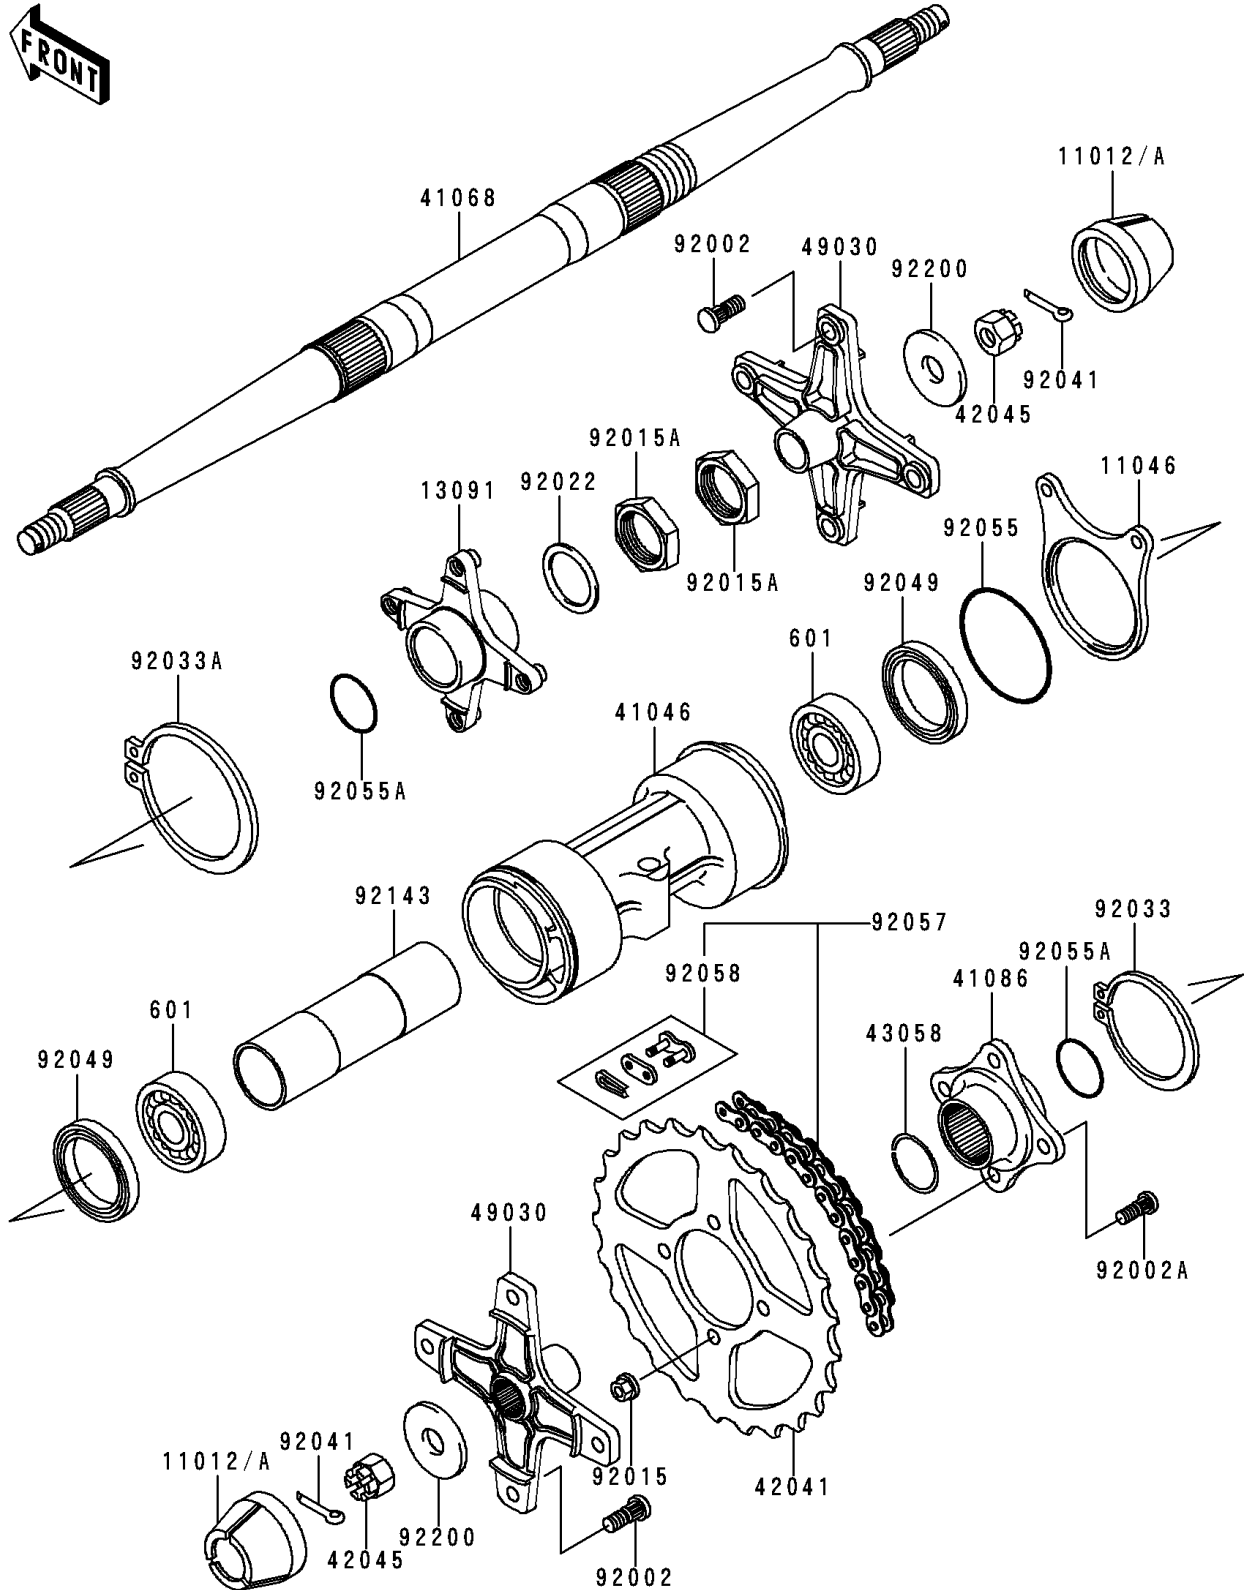

1999 Lakota 300

PARTS DIAGRAM

Rear Hub

F2240

1999 Lakota 300

PARTS LIST

Rear Hub

ITEM NAME

PART NUMBER

QUANTITY
