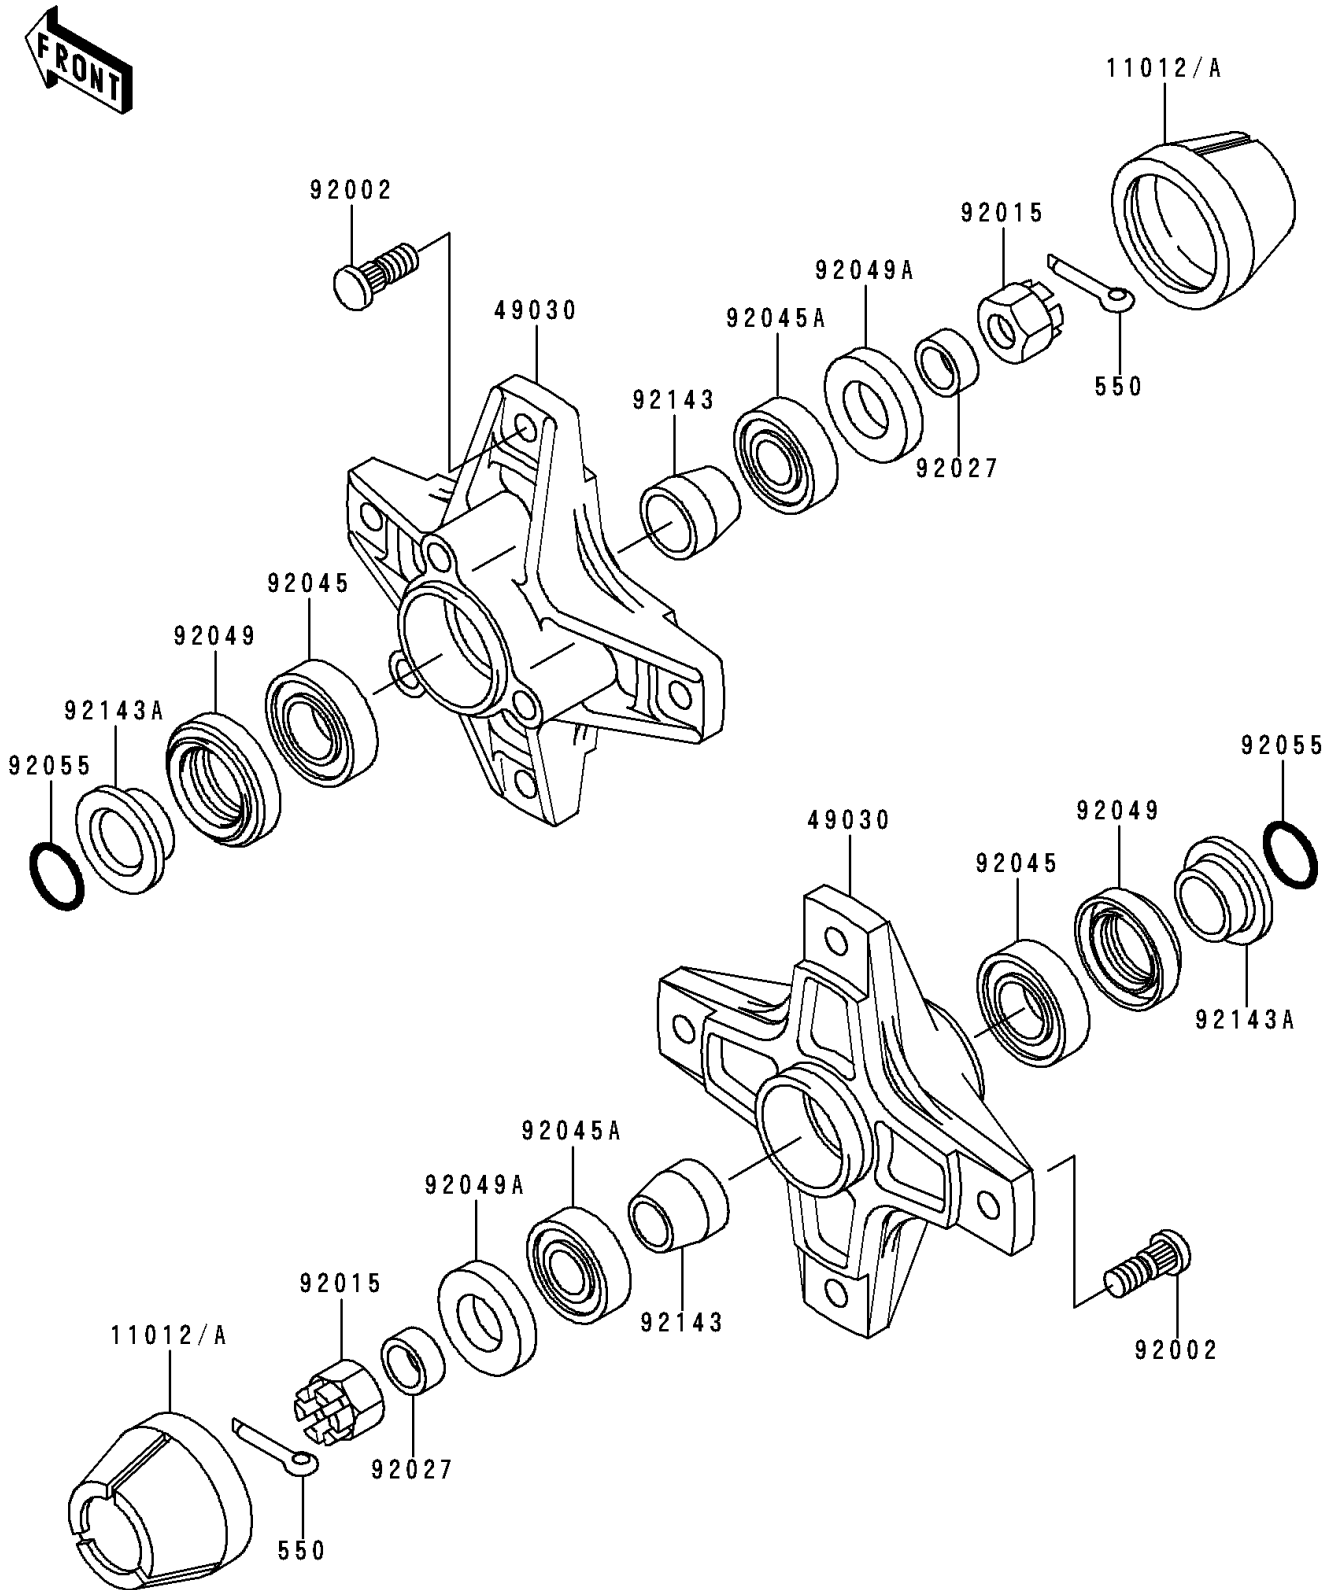

1996 Lakota 300

PARTS DIAGRAM

Front Hub

F2230

1996 Lakota 300

PARTS LIST

Front Hub

ITEM NAME	PART NUMBER	QUANTITY
-----------	-------------	----------
