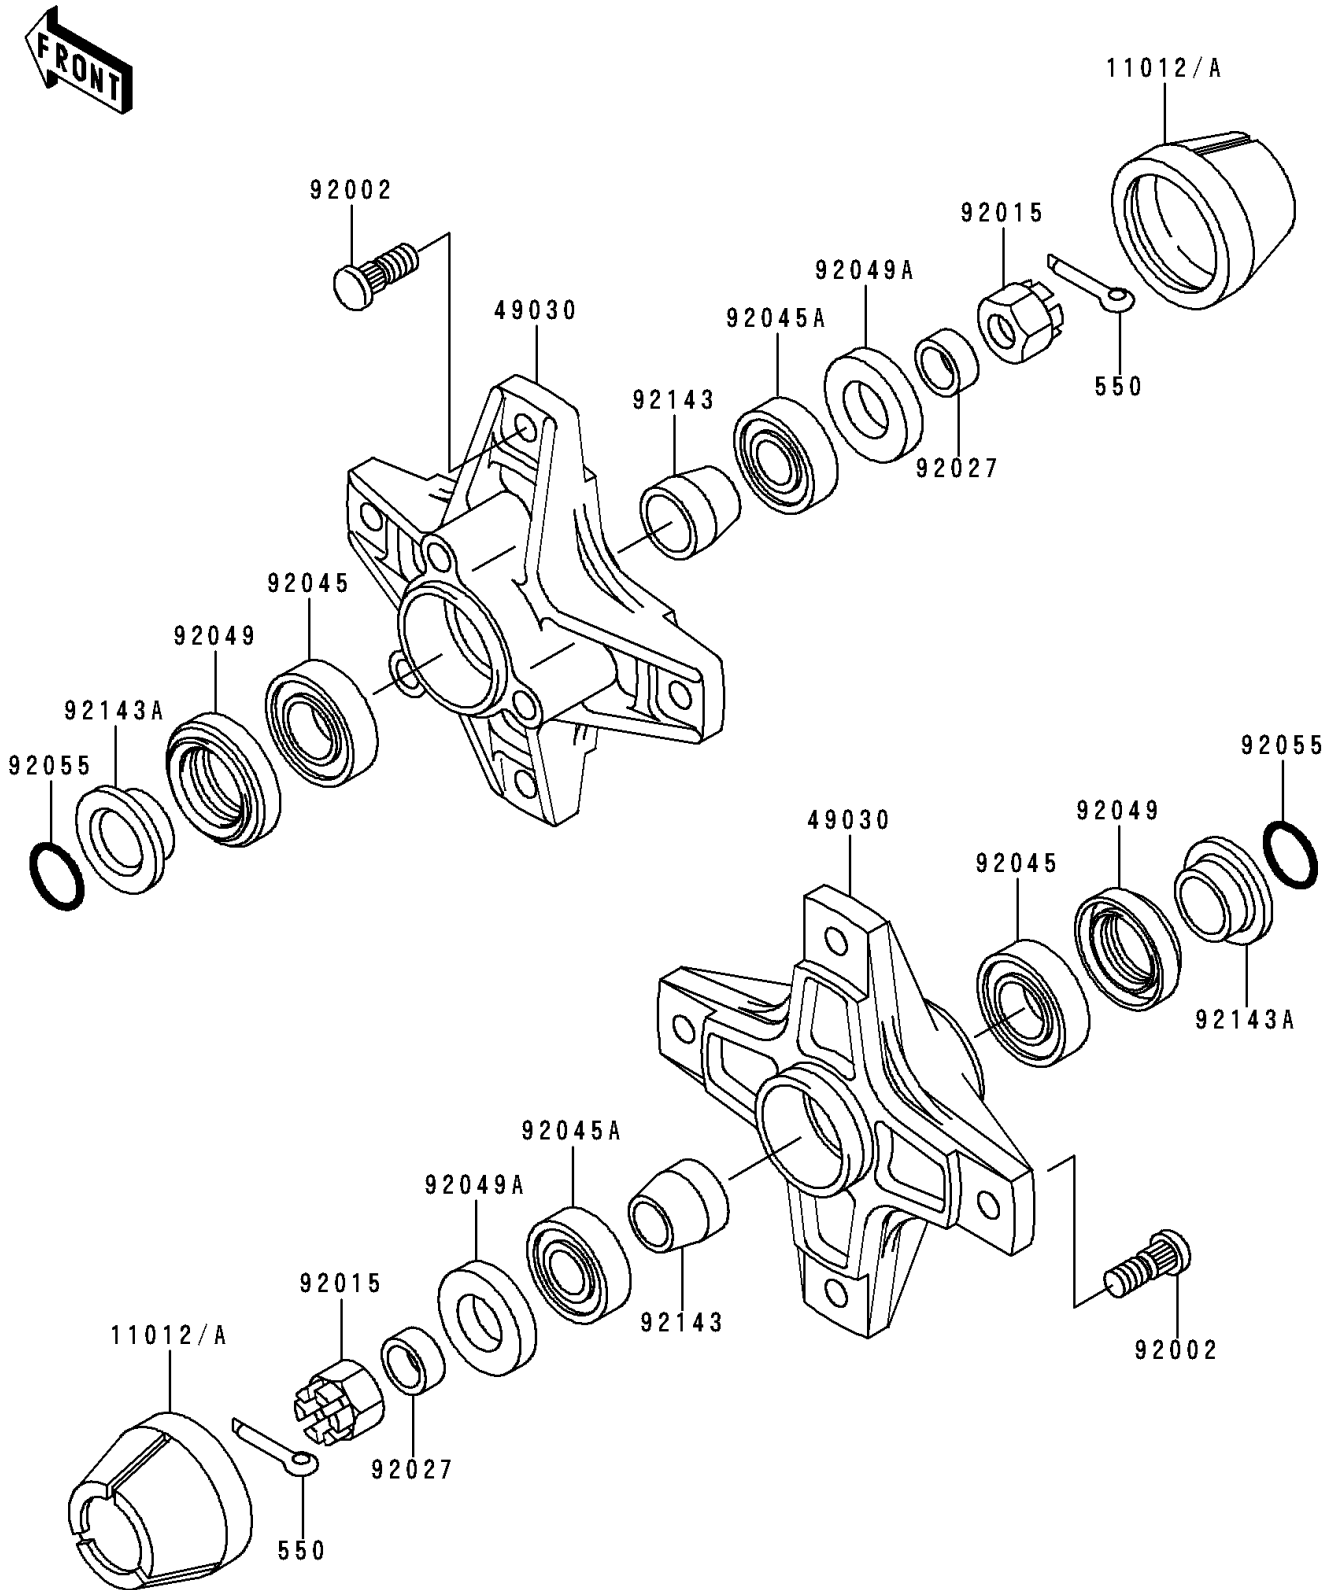

1999 Lakota 300

PARTS DIAGRAM

Front Hub

F2230

1999 Lakota 300

PARTS LIST

Front Hub

ITEM NAME

PART NUMBER

QUANTITY
