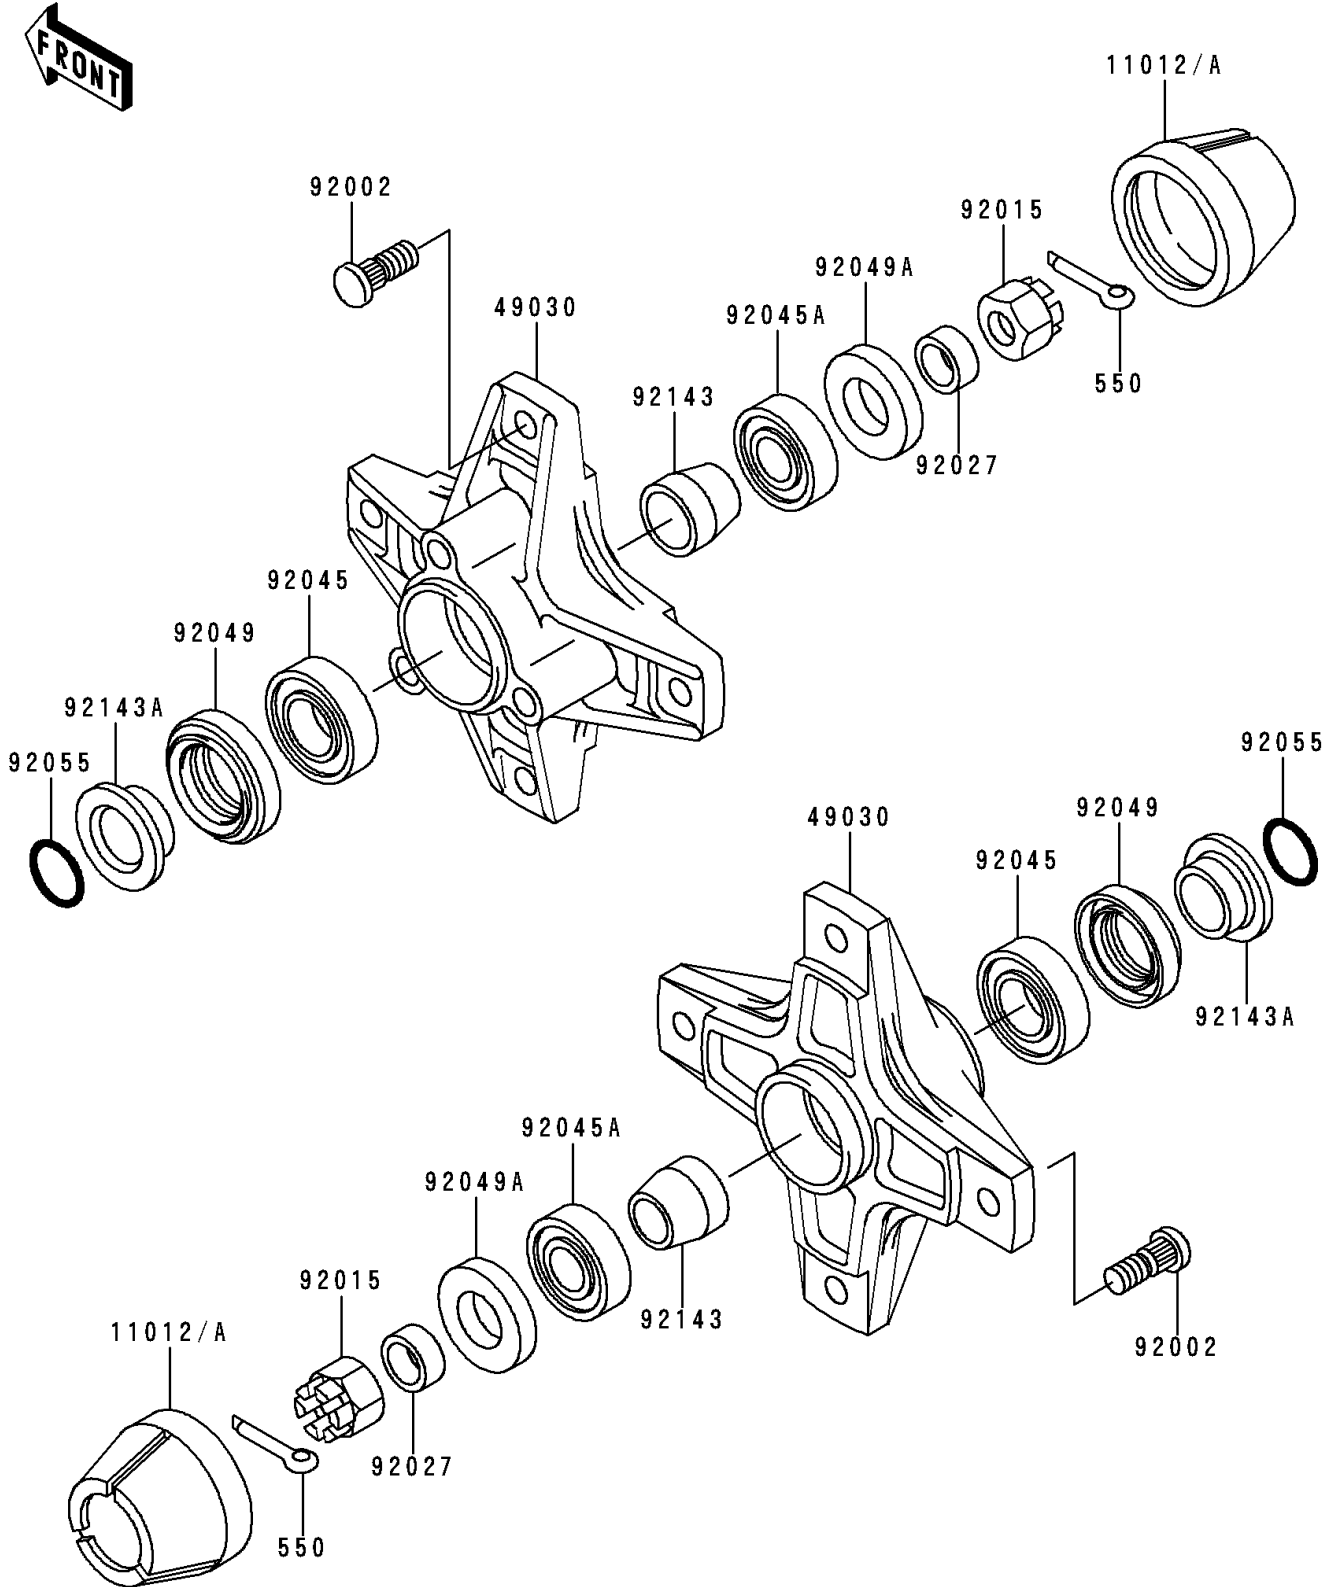

1998 Lakota 300

PARTS DIAGRAM

Front Hub

F2230

1998 Lakota 300

PARTS LIST

Front Hub

ITEM NAME

PART NUMBER

QUANTITY
