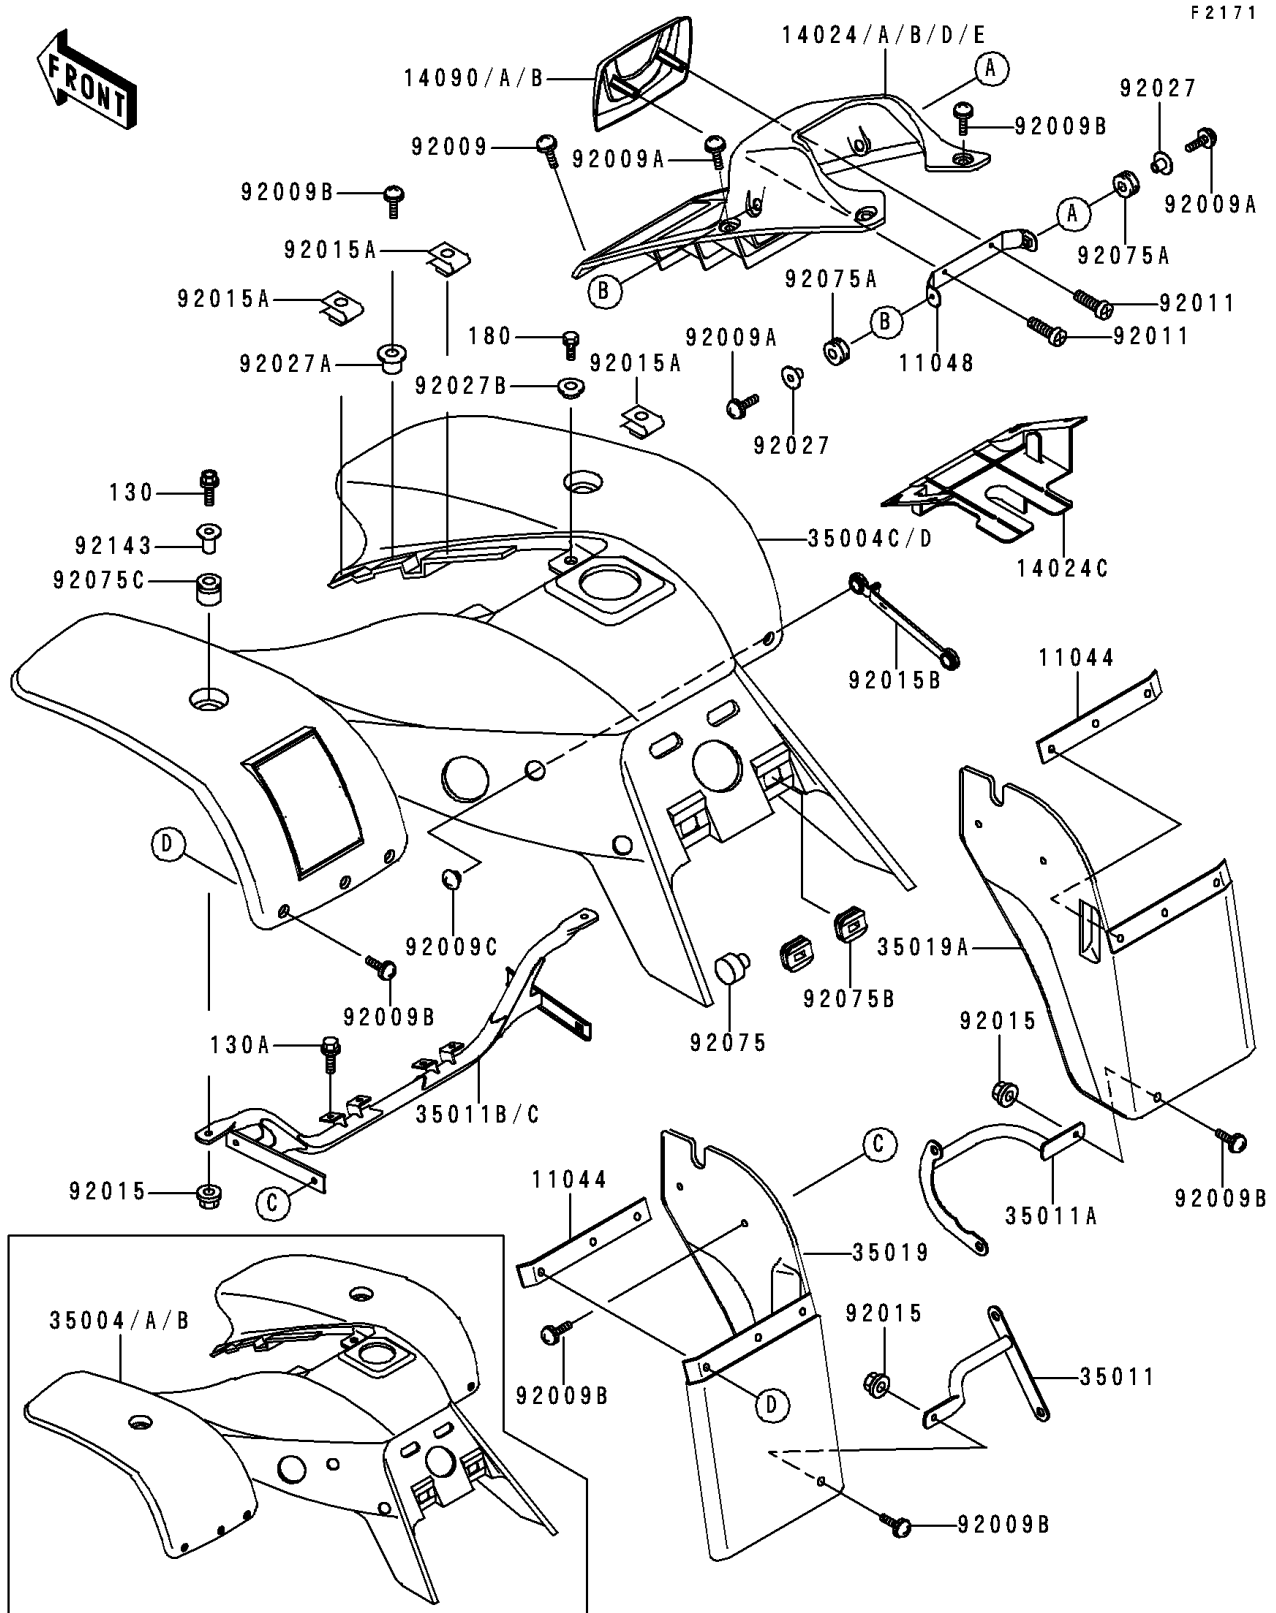

1999 Lakota 300

PARTS DIAGRAM

Front Fender(s)

1999 Lakota 300

PARTS LIST

Front Fender(s)

ITEM NAME

PART NUMBER

QUANTITY
