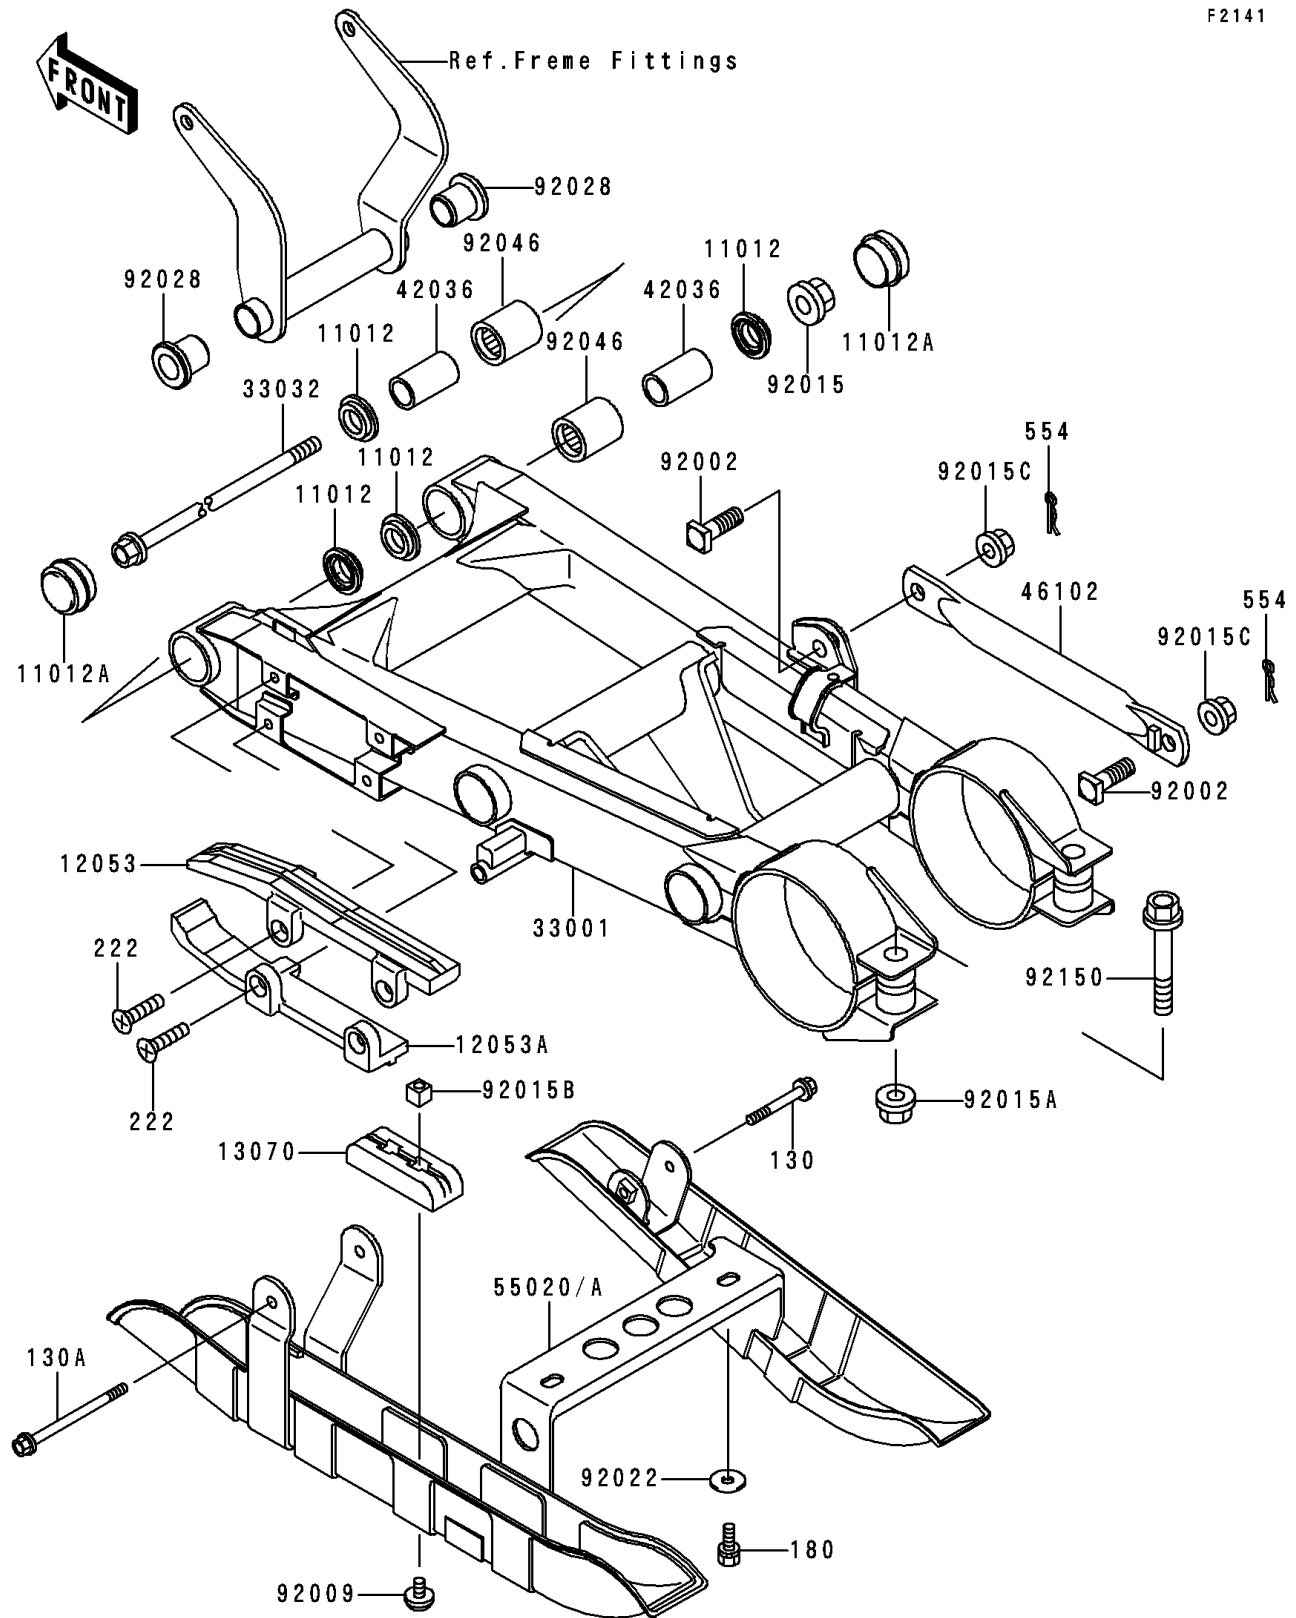

1996 Lakota 300

PARTS DIAGRAM

Swingarm

F2141

1996 Lakota 300

PARTS LIST

Swingarm

ITEM NAME

PART NUMBER

QUANTITY
