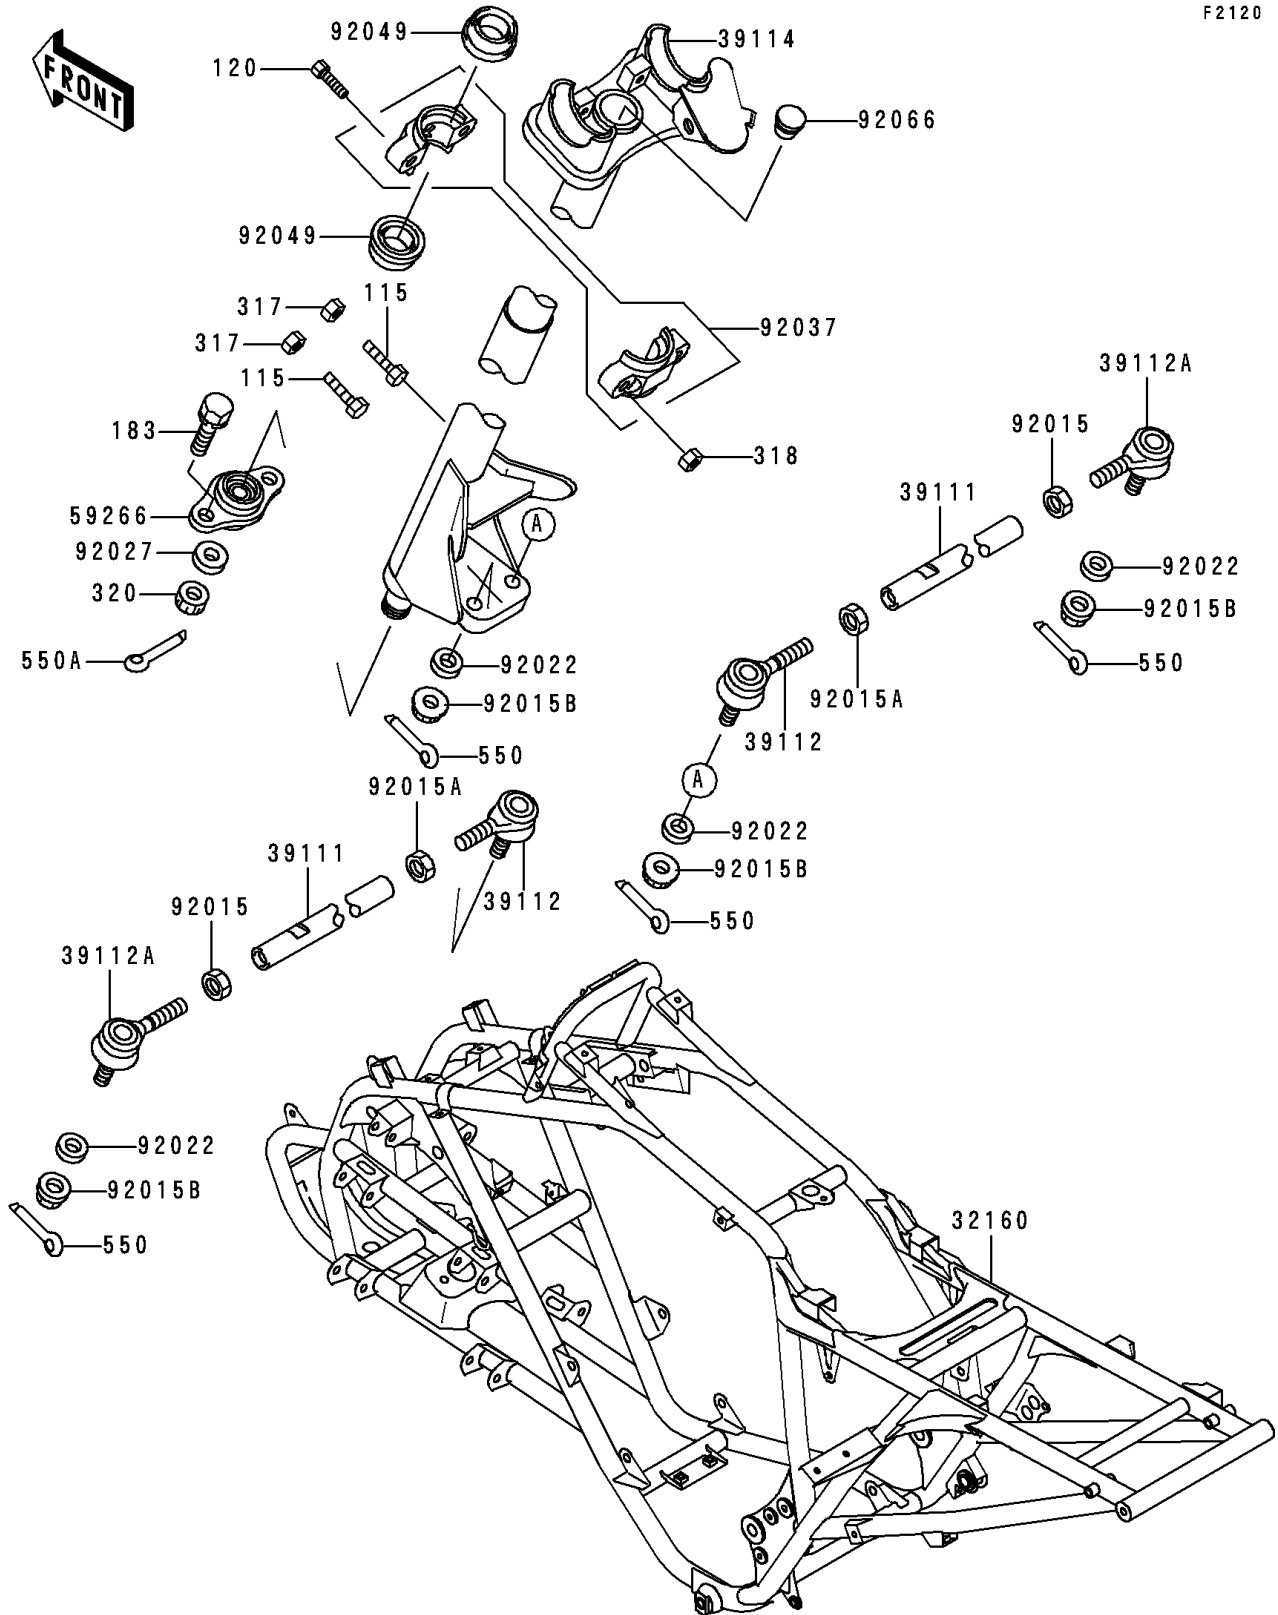

1998 Lakota 300

PARTS DIAGRAM

Frame

F2120

1998 Lakota 300

PARTS LIST

Frame

ITEM NAME

PART NUMBER

QUANTITY
