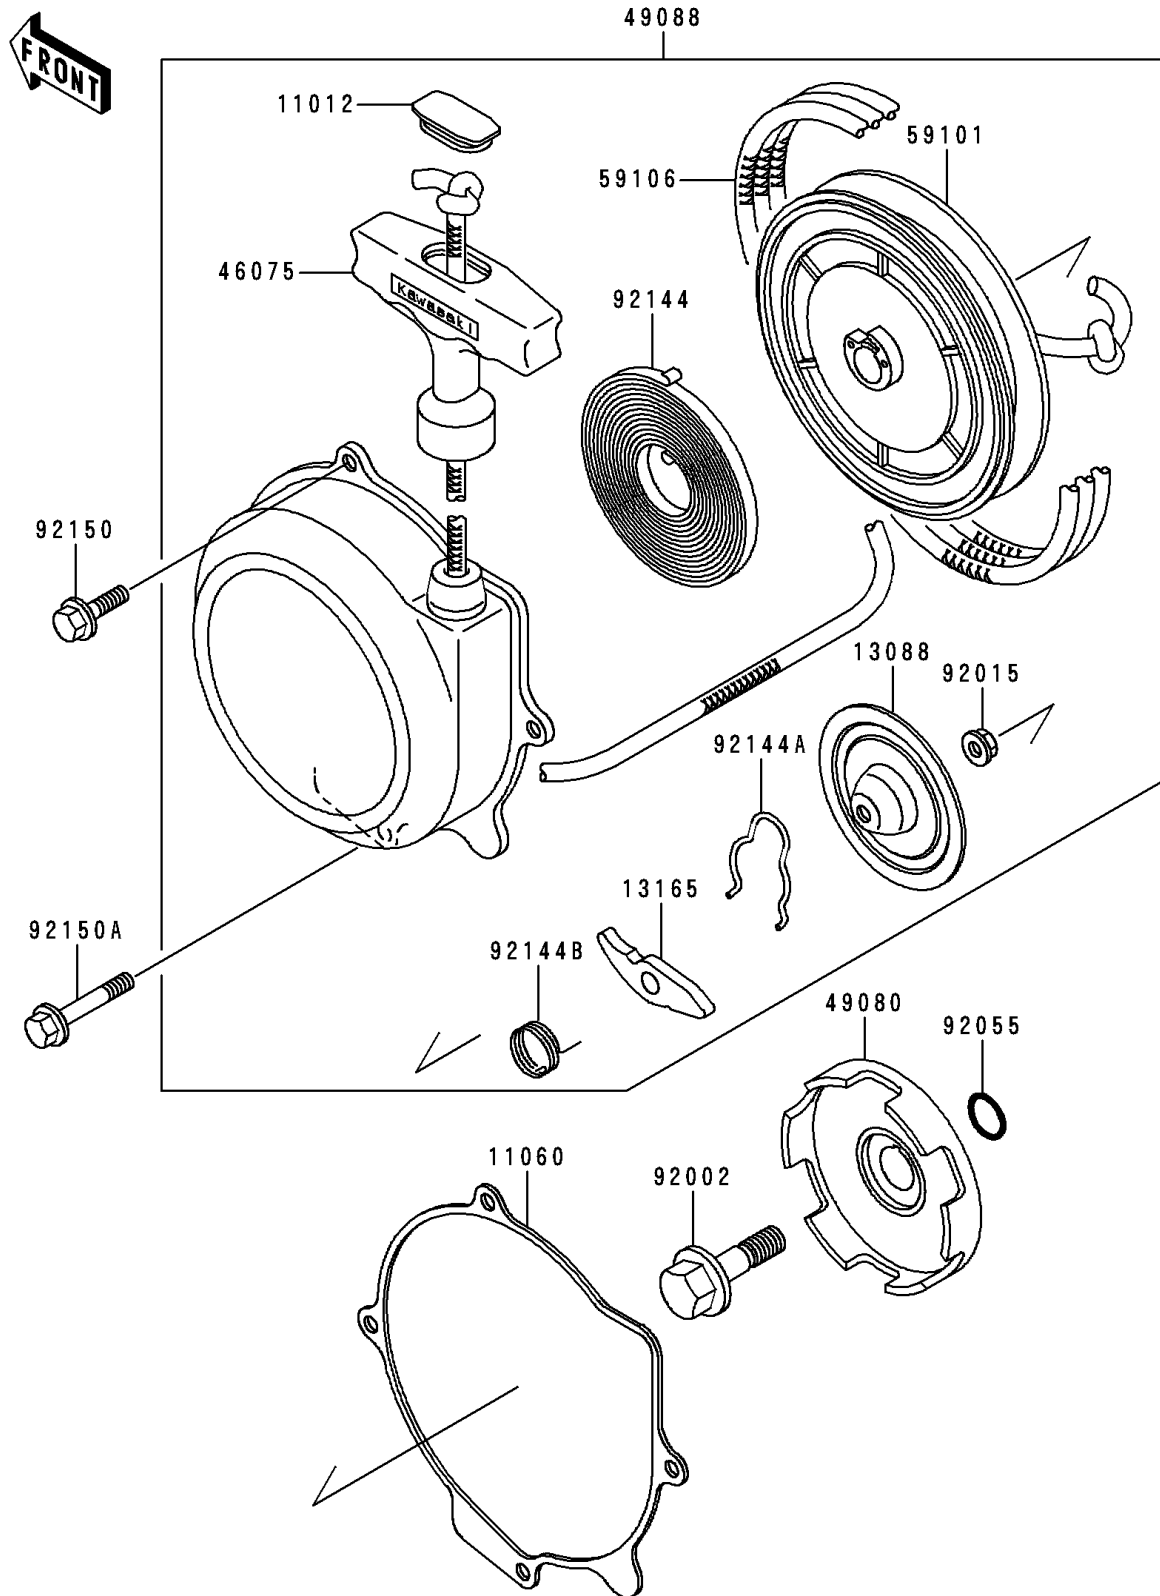

1999 Lakota 300

PARTS DIAGRAM

Recoil Starter

E3040

1999 Lakota 300

PARTS LIST

Recoil Starter

ITEM NAME

PART NUMBER

QUANTITY
