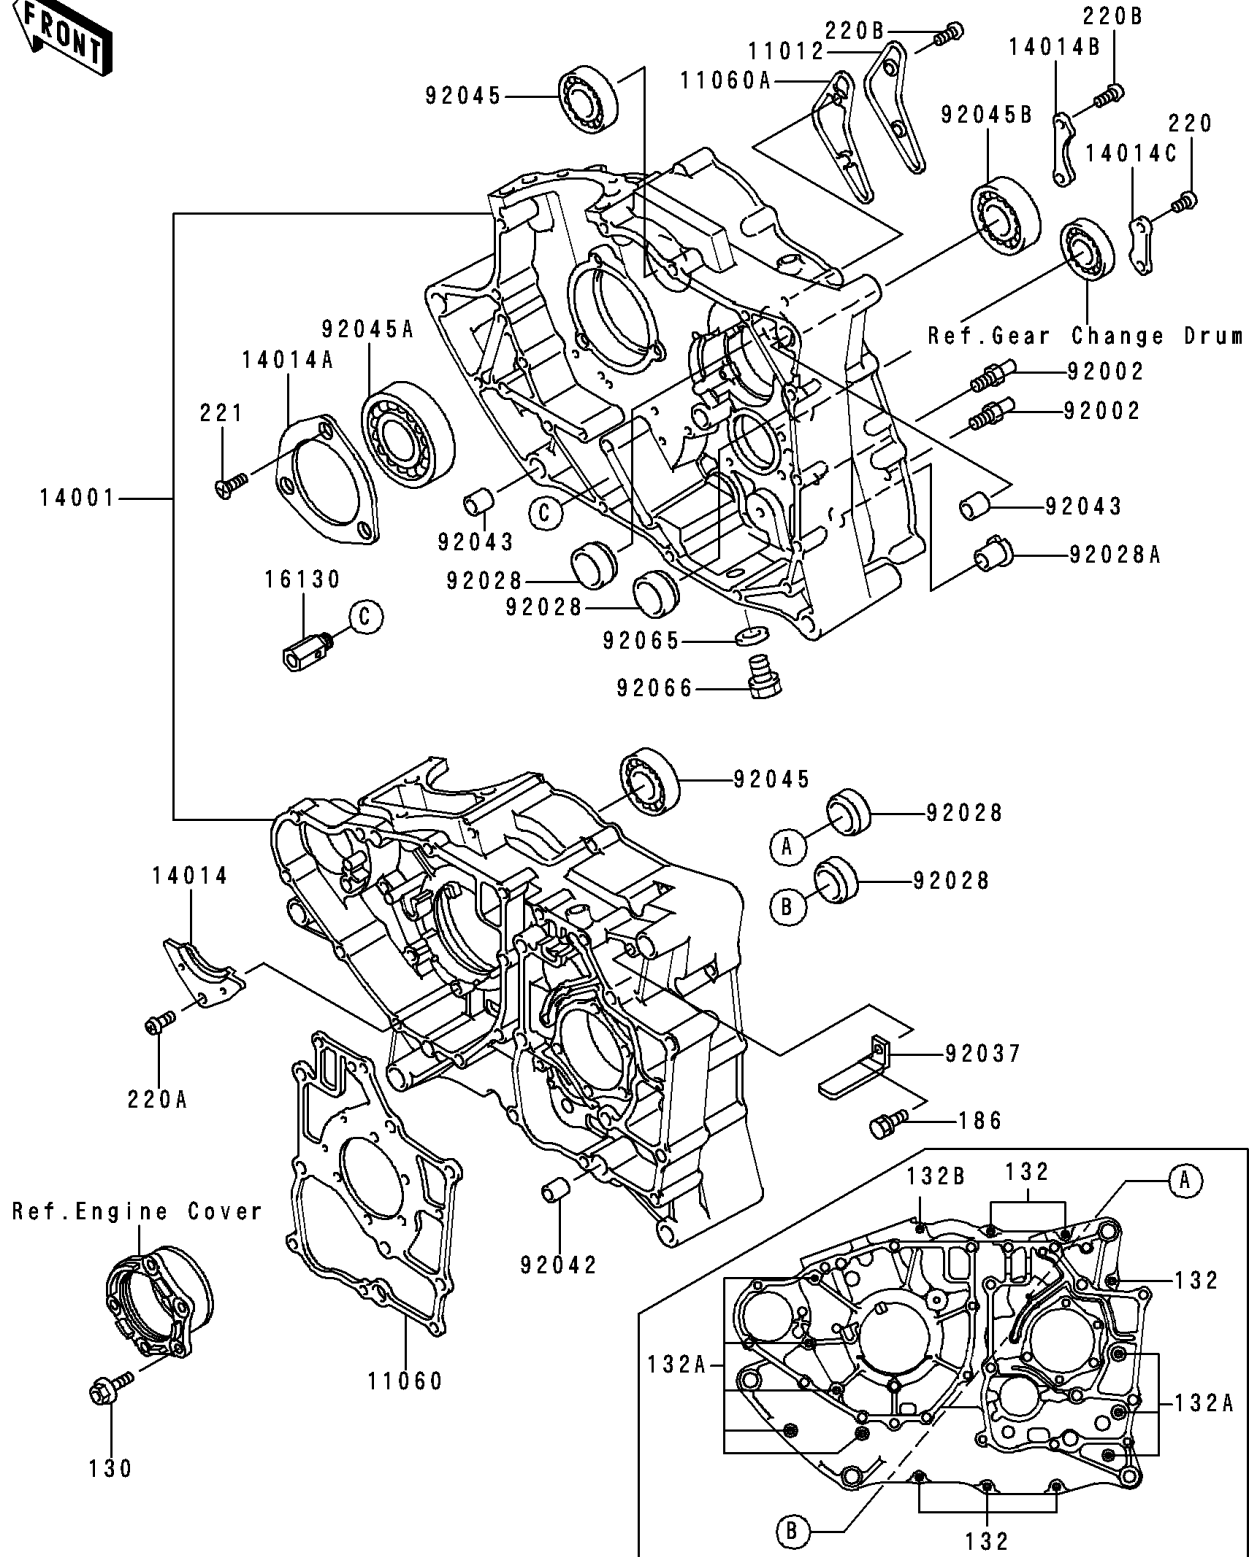

1999 Lakota 300

PARTS DIAGRAM

Crankcase

E1411

1999 Lakota 300

PARTS LIST

Crankcase

ITEM NAME

PART NUMBER

QUANTITY
