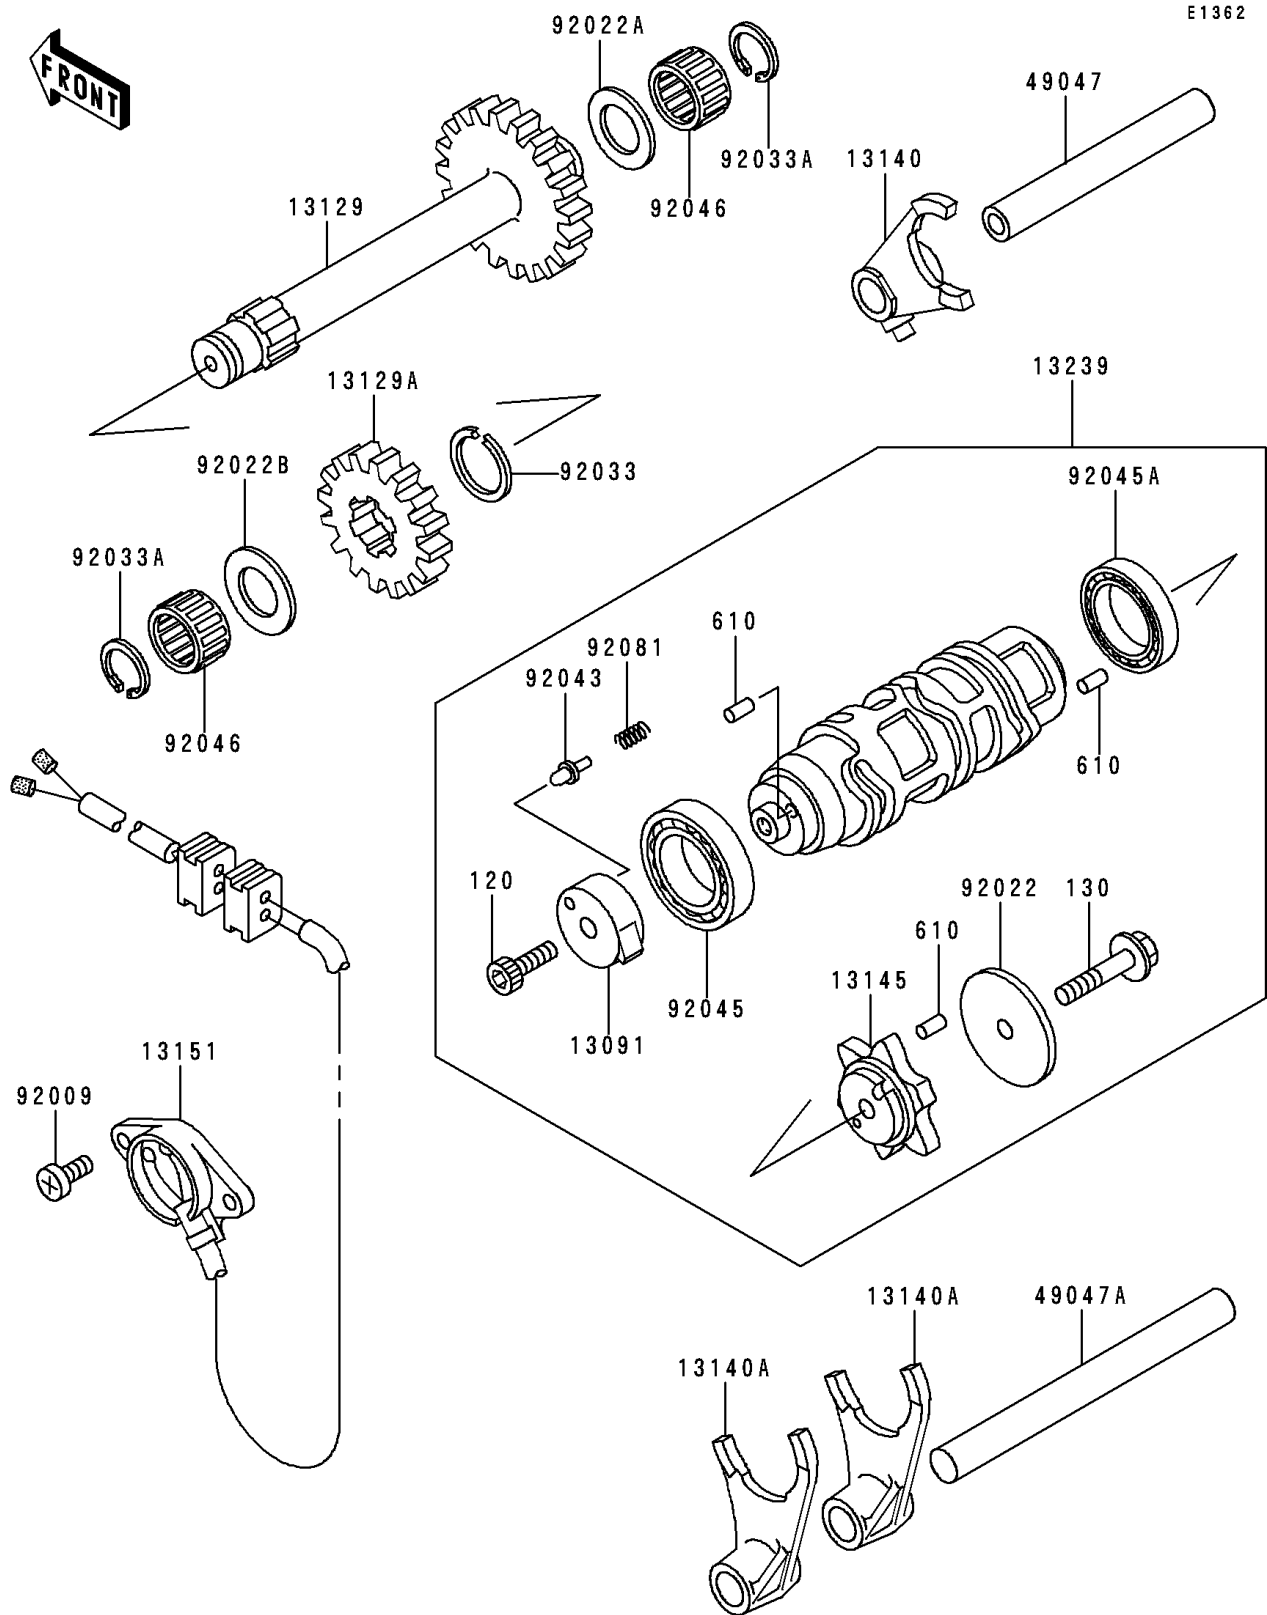

1996 Lakota 300

PARTS DIAGRAM

Gear Change Drum/Shift Fork(s)

1996 Lakota 300

PARTS LIST

Gear Change Drum/Shift Fork(s)

ITEM NAME

PART NUMBER

QUANTITY
