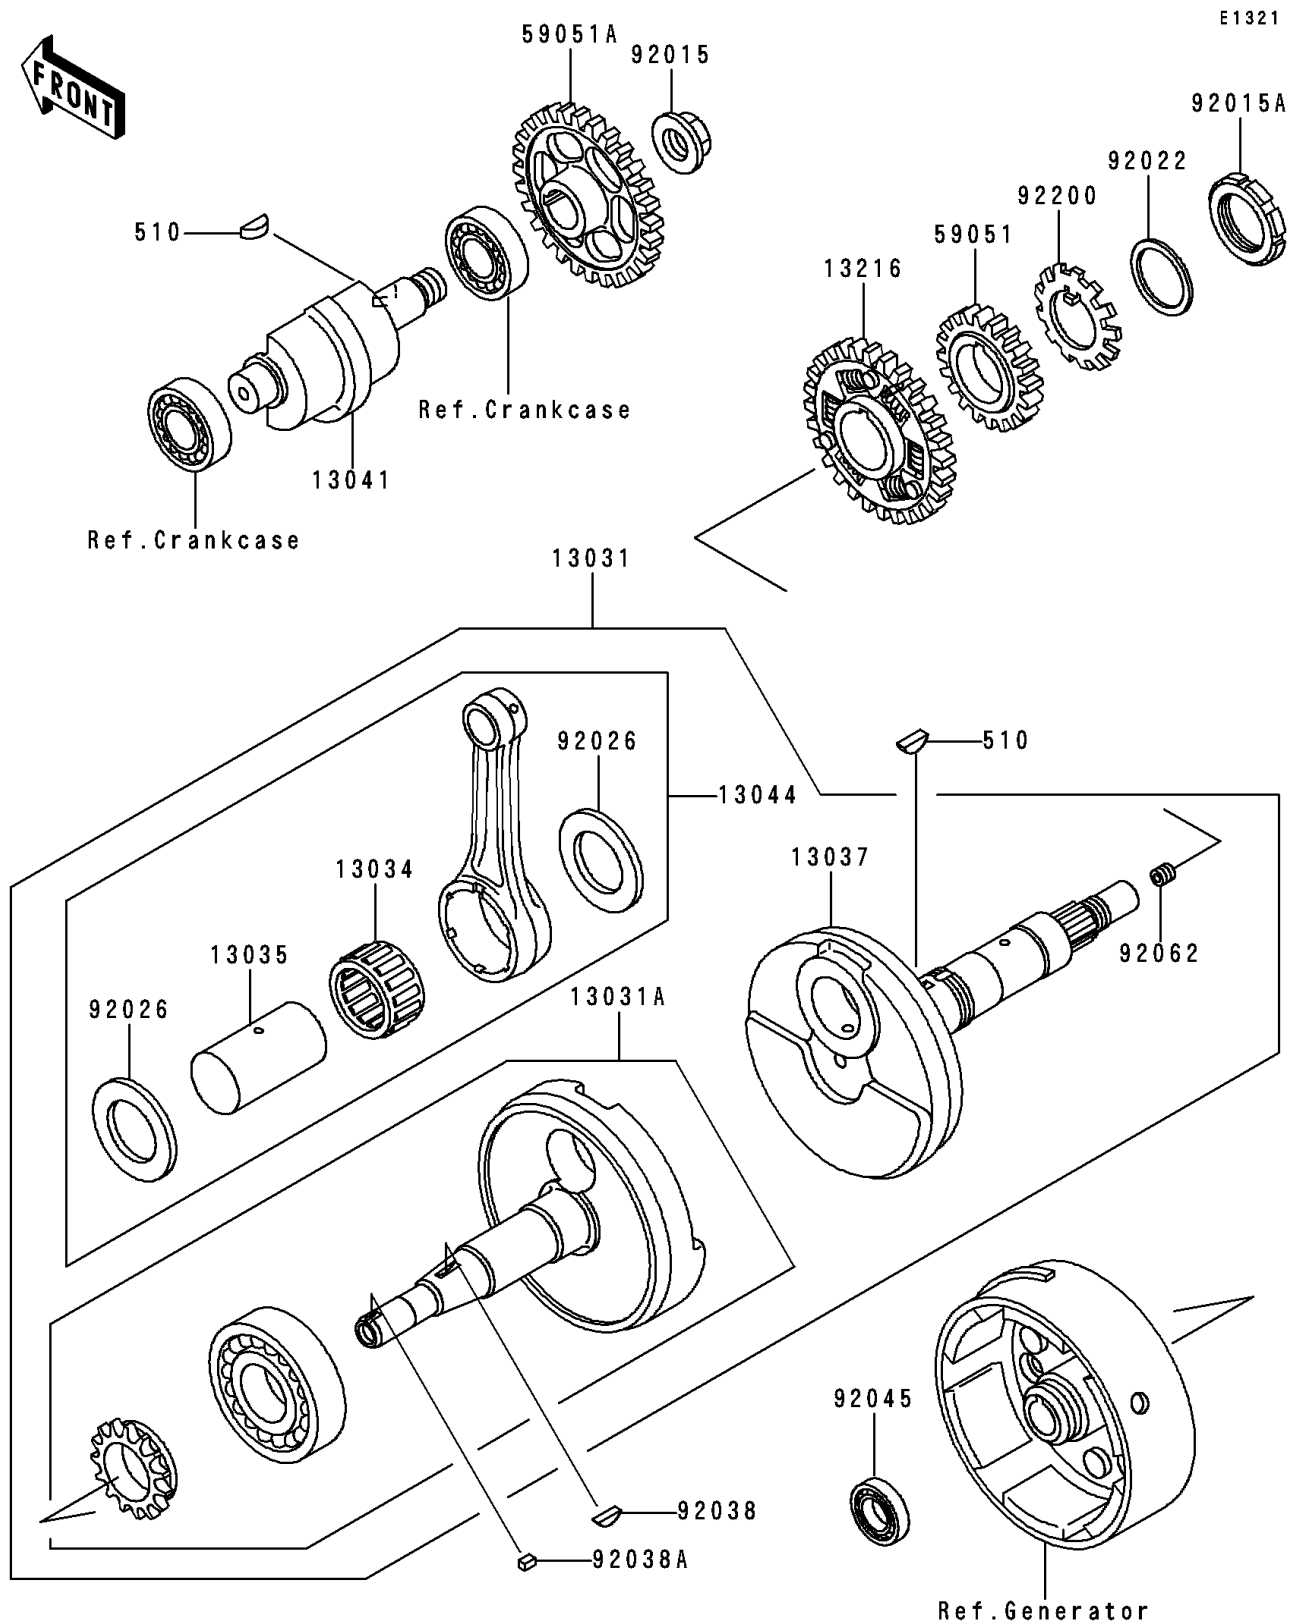

1996 Lakota 300

PARTS DIAGRAM

Crankshaft

1996 Lakota 300

PARTS LIST

Crankshaft

ITEM NAME

PART NUMBER

QUANTITY
