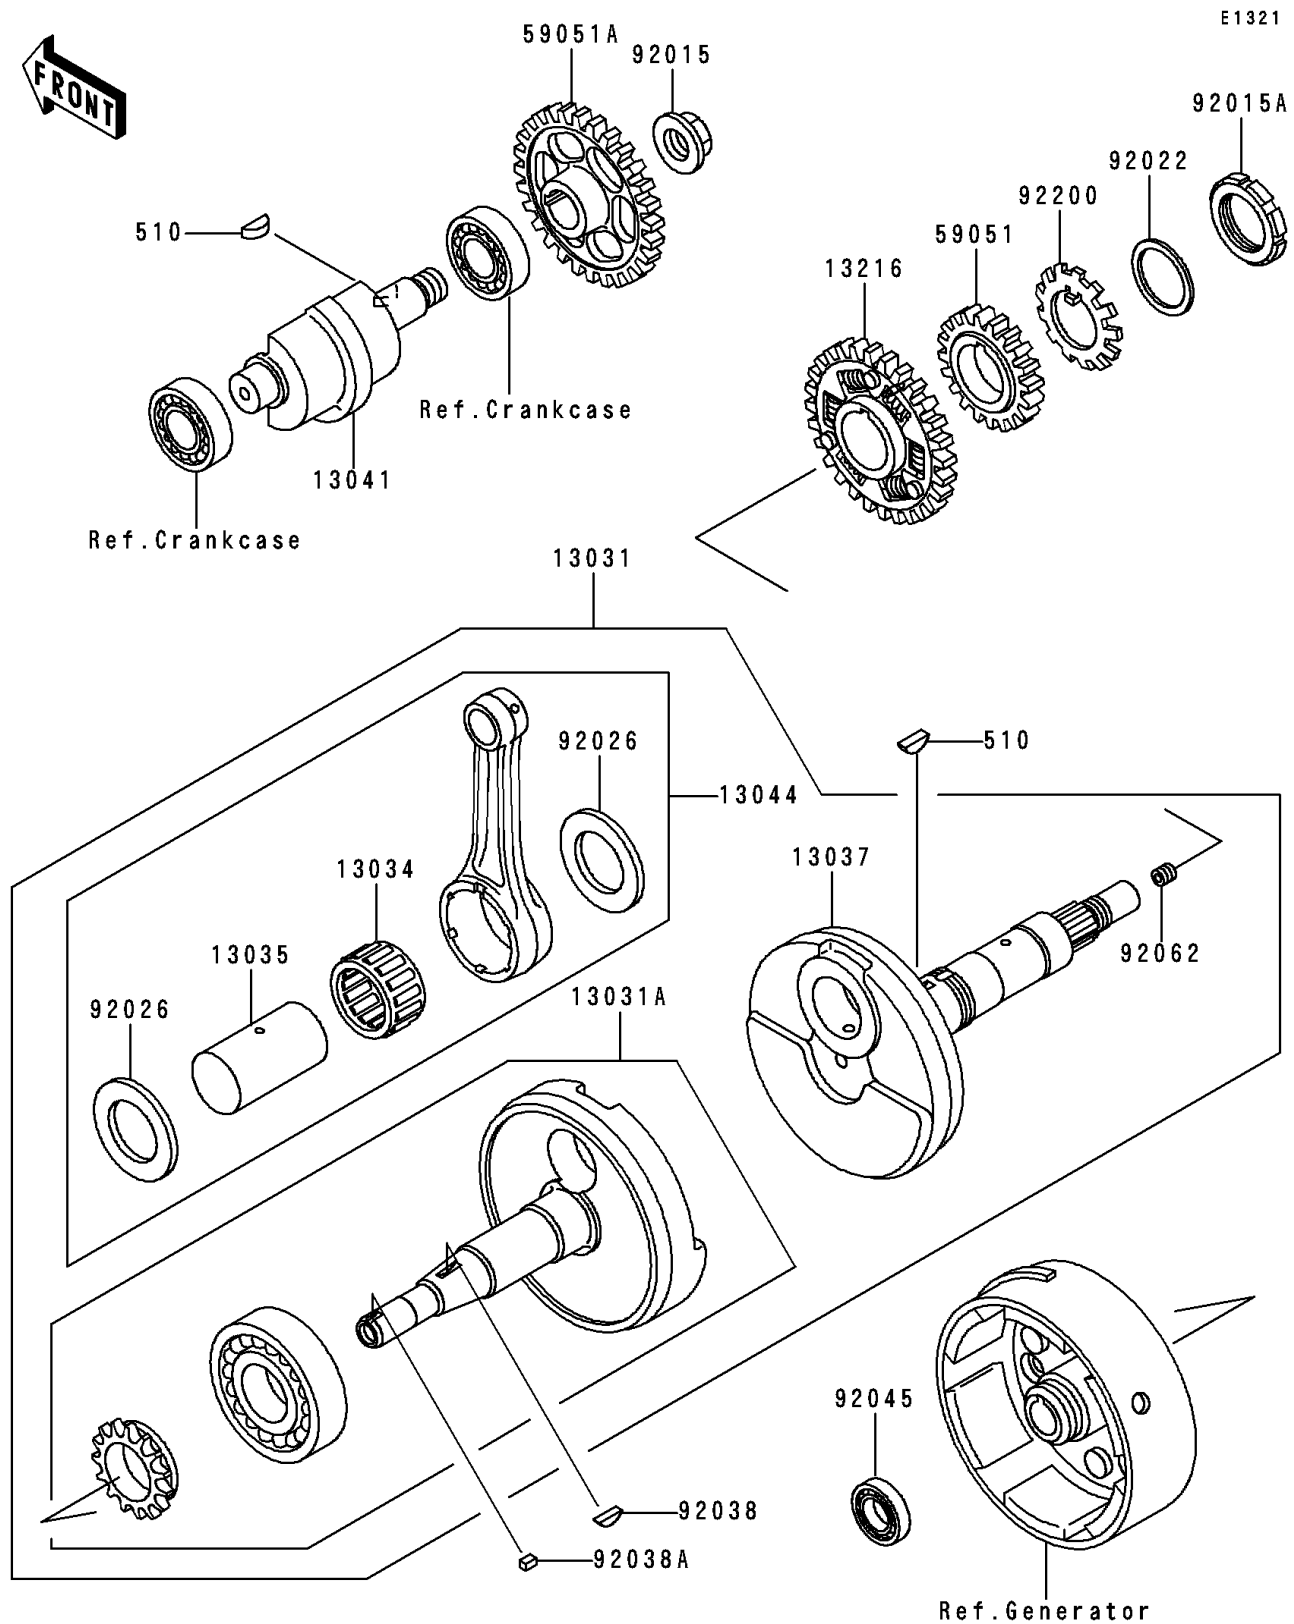

1999 Lakota 300

PARTS DIAGRAM

Crankshaft

1999 Lakota 300

PARTS LIST

Crankshaft

ITEM NAME

PART NUMBER

QUANTITY
