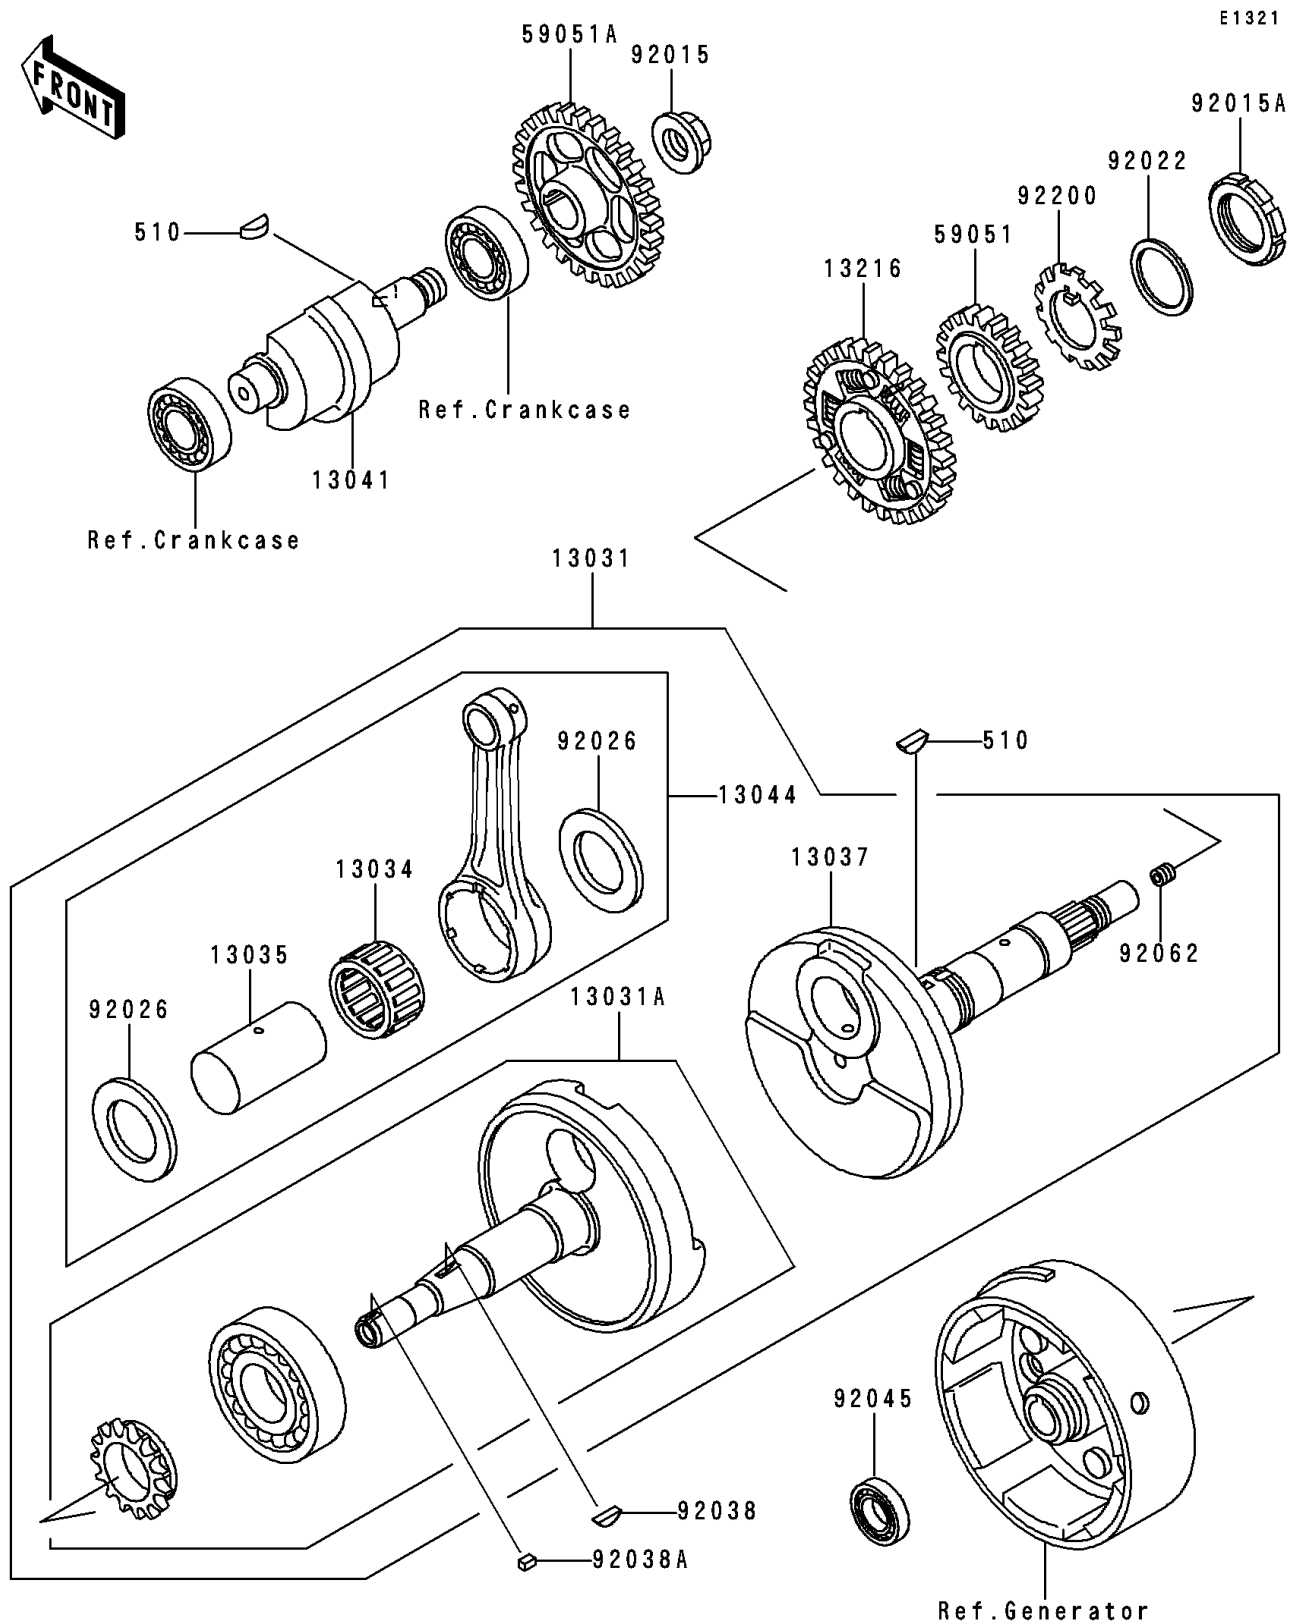

1998 Lakota 300

PARTS DIAGRAM

Crankshaft

1998 Lakota 300

PARTS LIST

Crankshaft

ITEM NAME

PART NUMBER

QUANTITY
