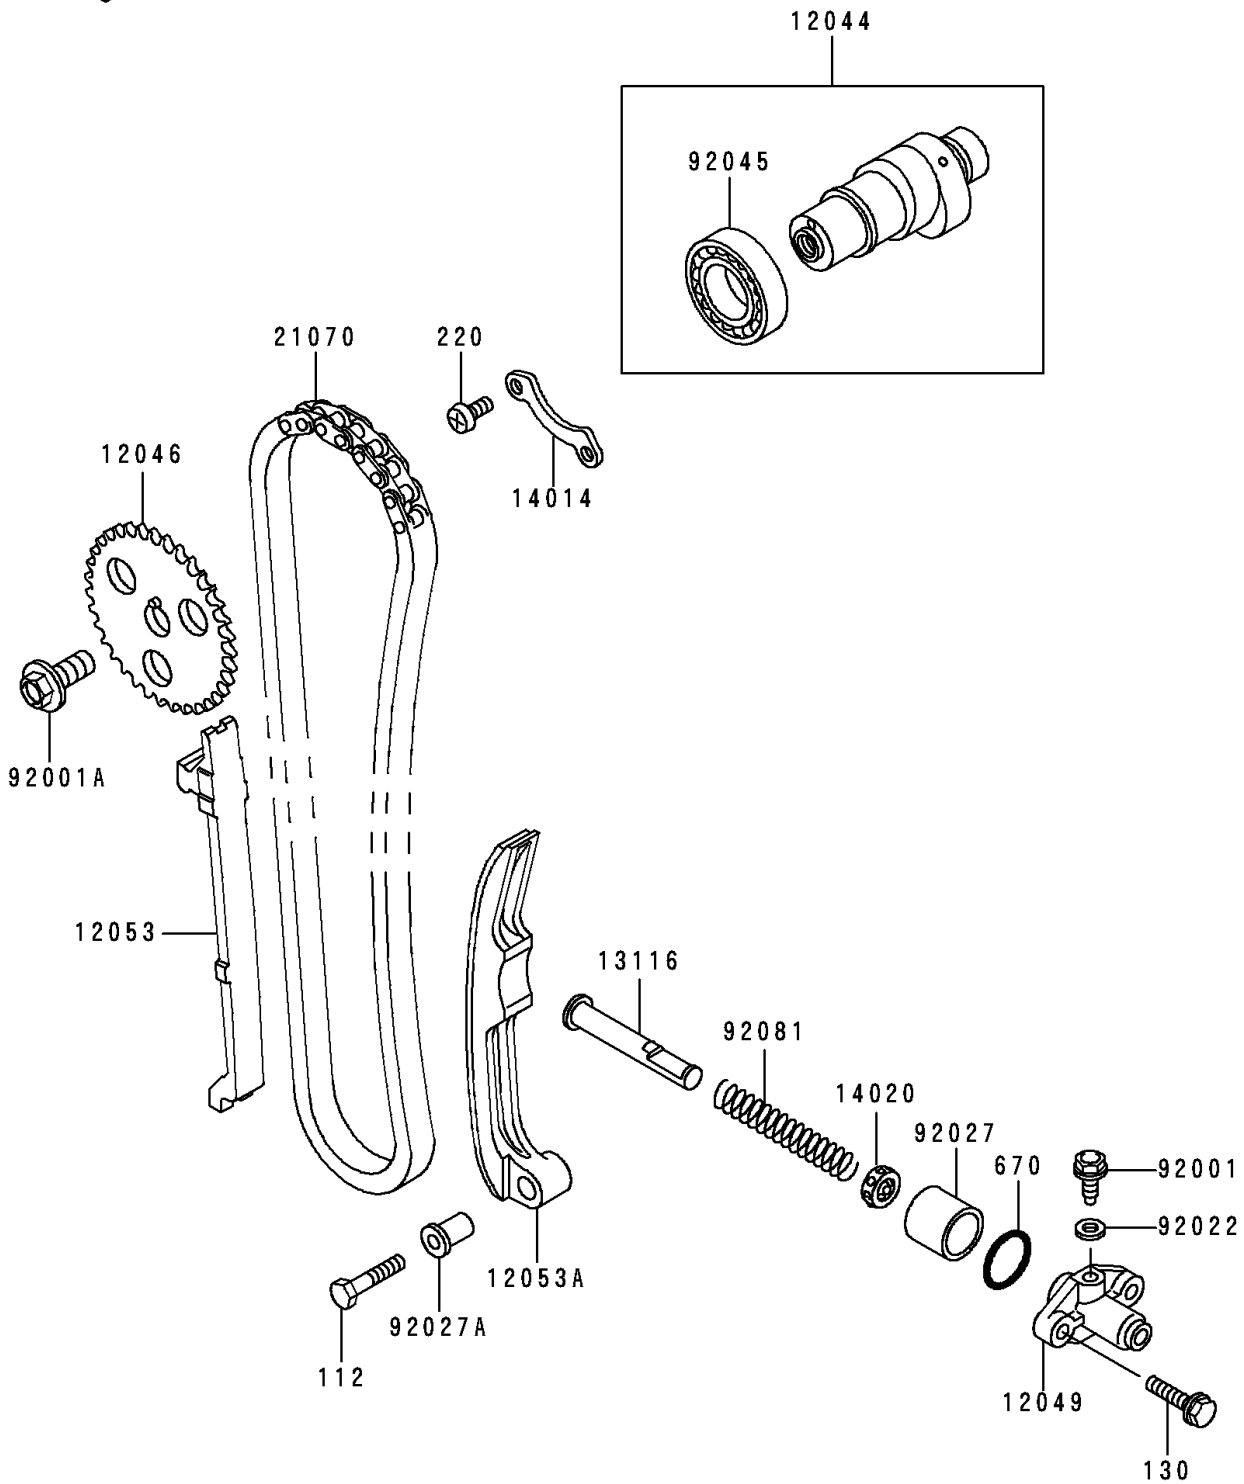

1996 Lakota 300

PARTS DIAGRAM

Camshaft(s)/Tensioner

E1230

1996 Lakota 300

PARTS LIST

Camshaft(s)/Tensioner

ITEM NAME

PART NUMBER

QUANTITY
