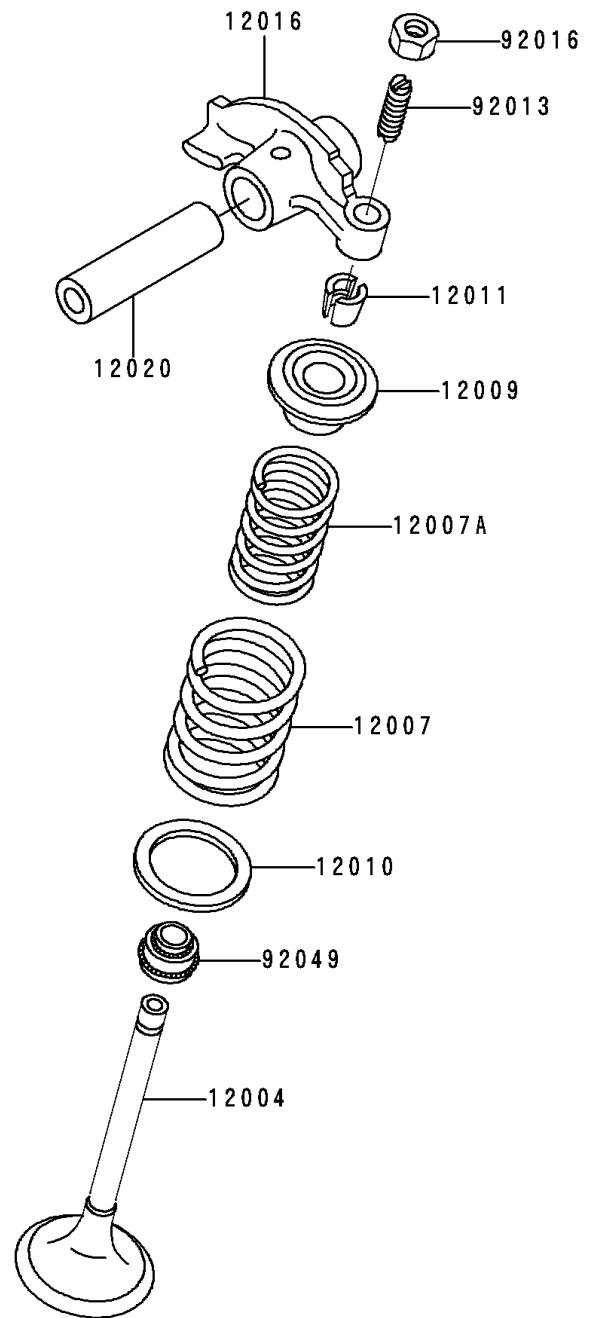

# 1996 Lakota 300

## PARTS DIAGRAM

### Valve(s)

E1210

## PARTS LIST

Valve(s)

**ITEM NAME**

**PART NUMBER**

**QUANTITY**

---