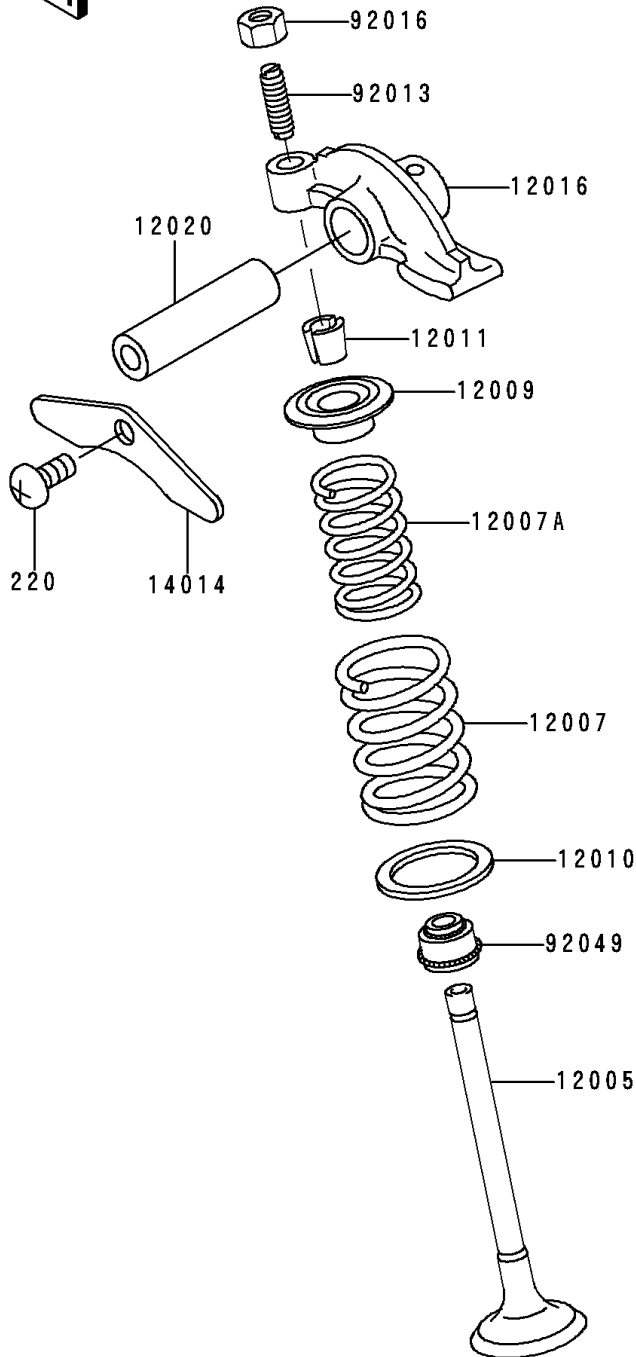

# 1996 Lakota 300

## PARTS DIAGRAM

### Valve(s)

E1210

## PARTS LIST

Valve(s)

**ITEM NAME**

**PART NUMBER**

**QUANTITY**

---