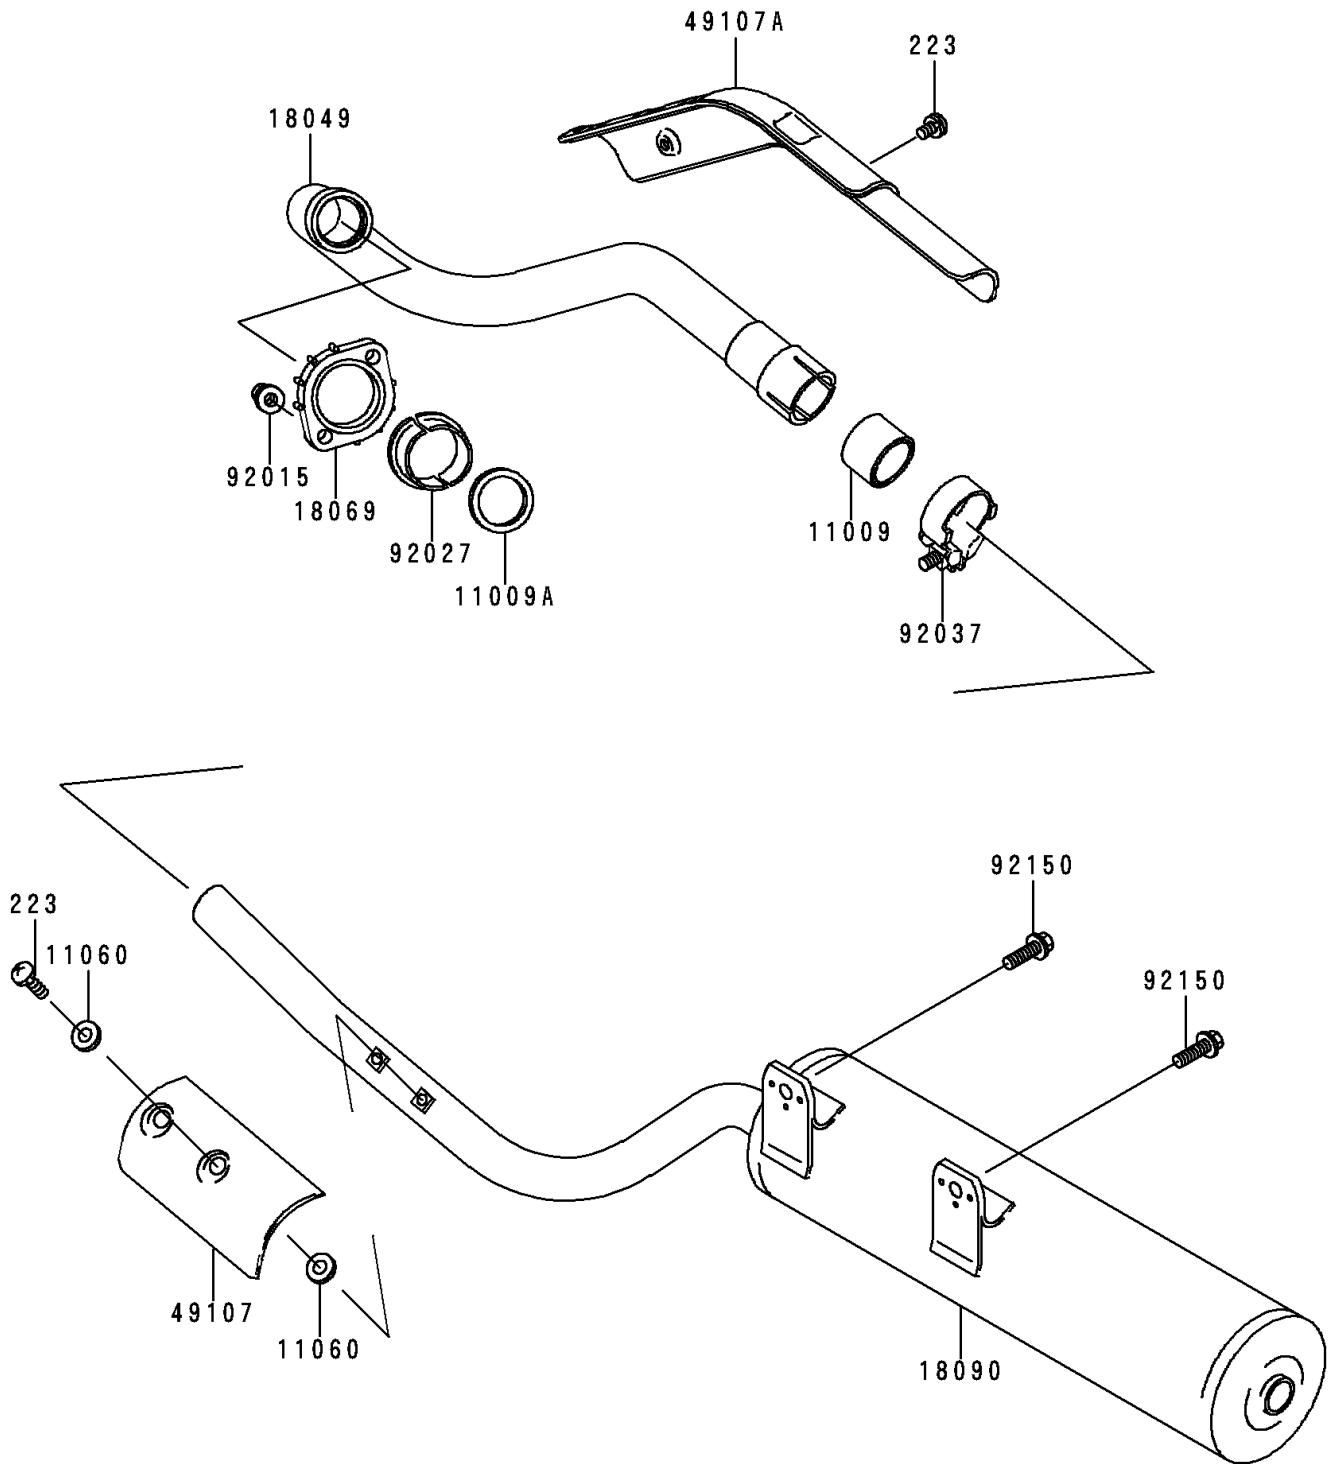

1996 Lakota 300

PARTS DIAGRAM

Muffler(s)

E1140

1996 Lakota 300

PARTS LIST

Muffler(s)

ITEM NAME

PART NUMBER

QUANTITY
