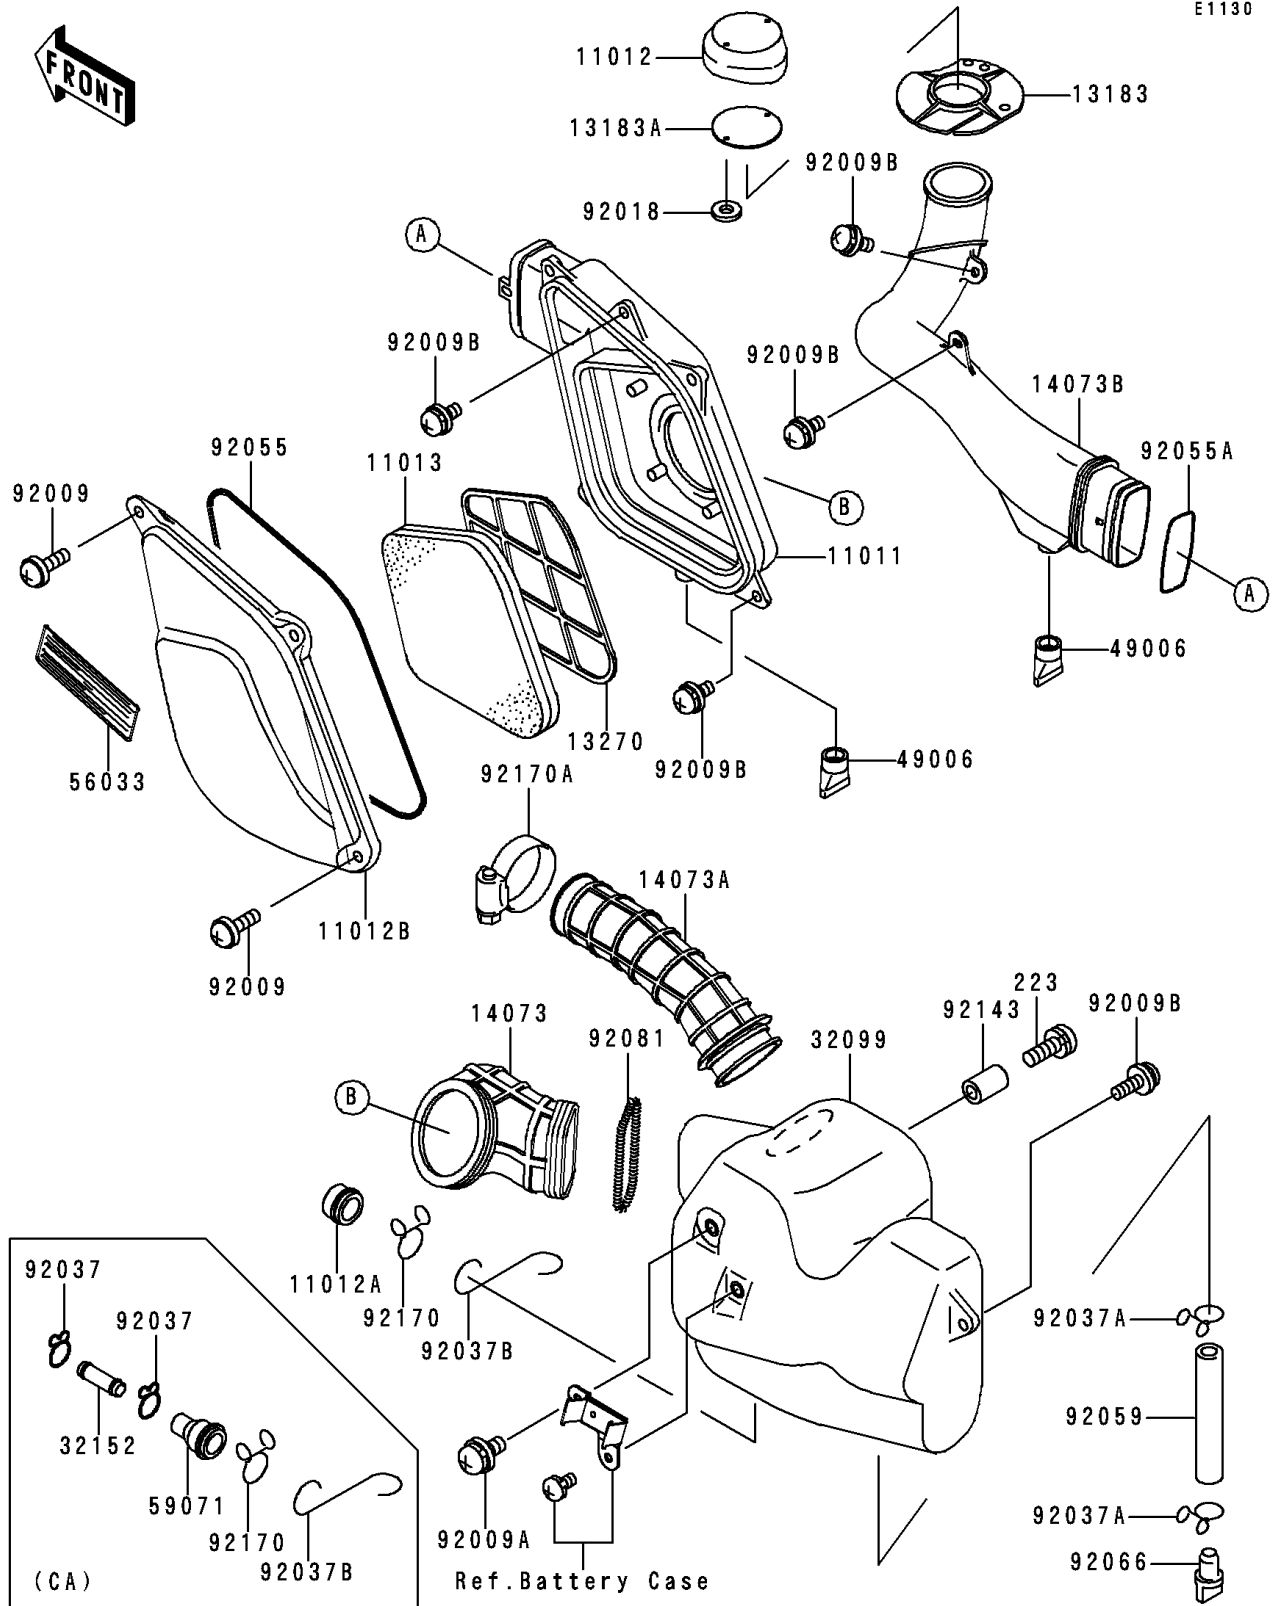

1996 Lakota 300

PARTS DIAGRAM

Air Cleaner

E1130

1996 Lakota 300

PARTS LIST

Air Cleaner

ITEM NAME

PART NUMBER

QUANTITY
