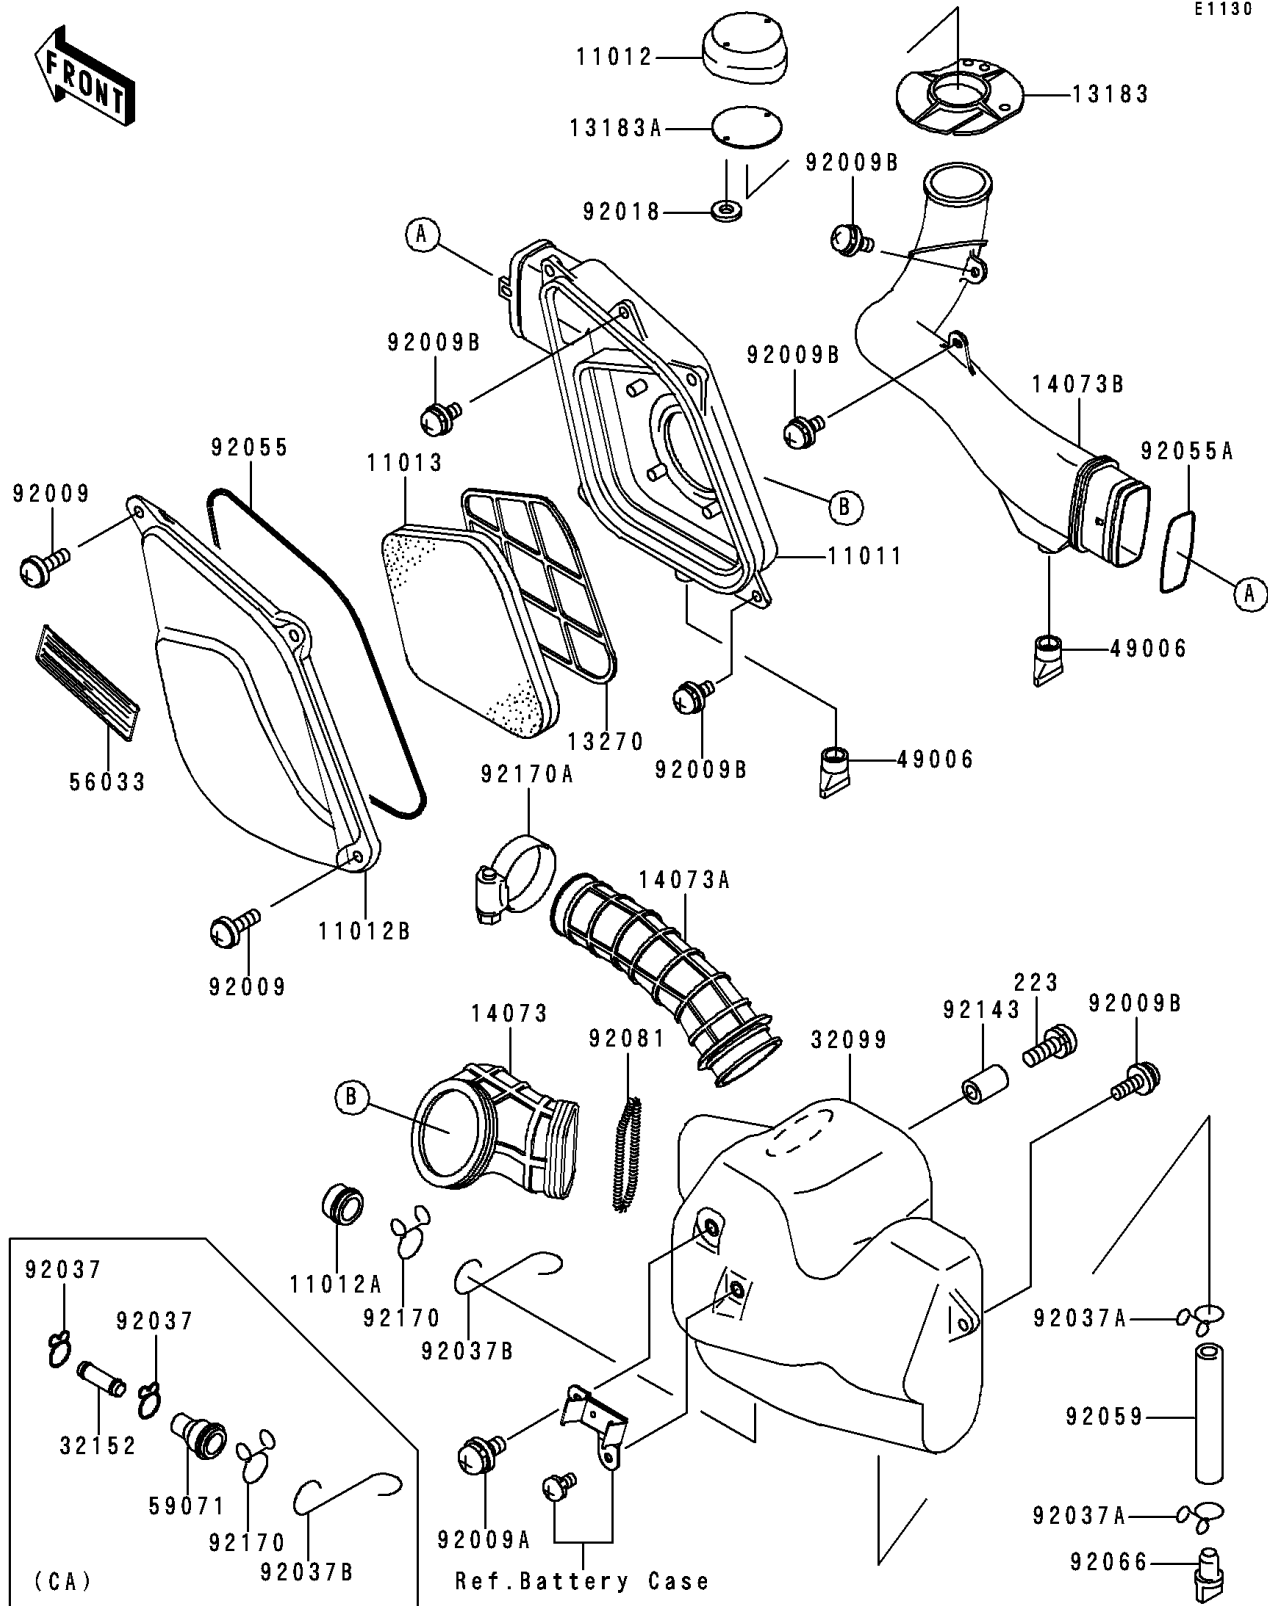

1999 Lakota 300

PARTS DIAGRAM

Air Cleaner

E1130

1999 Lakota 300

PARTS LIST

Air Cleaner

ITEM NAME

PART NUMBER

QUANTITY
