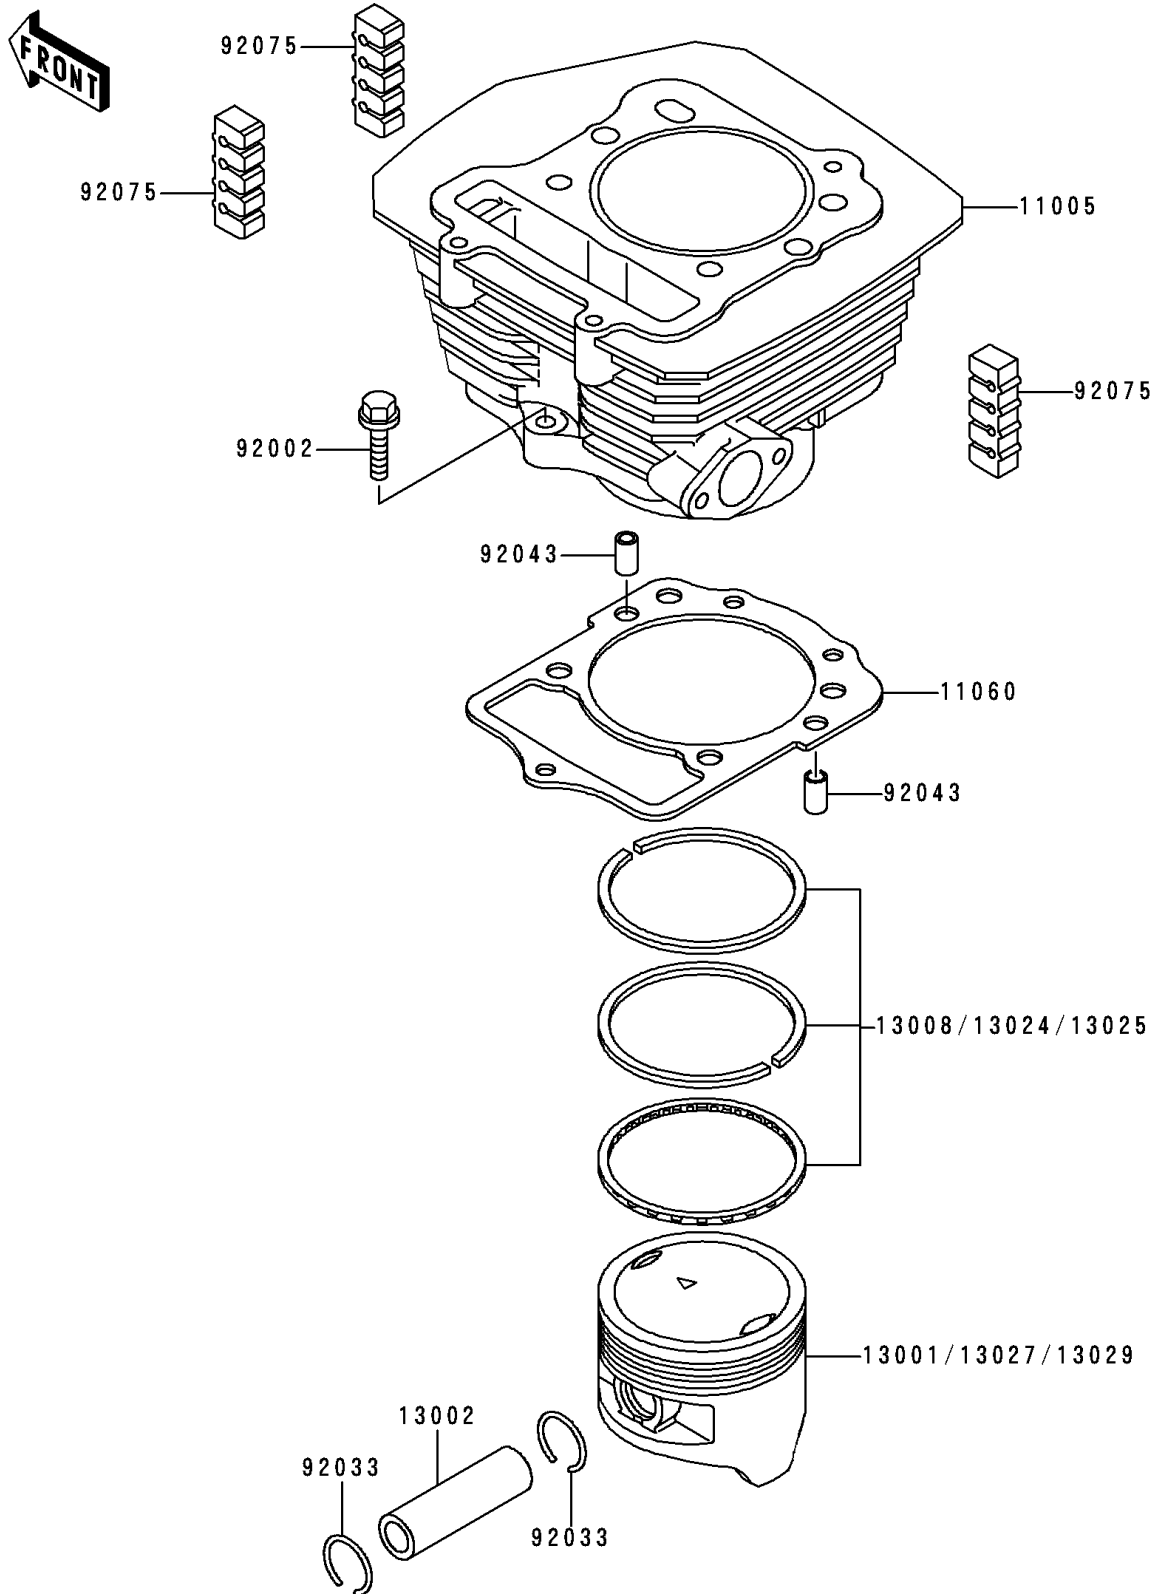

1996 Lakota 300

PARTS DIAGRAM

Cylinder/Piston(s)

E1120

1996 Lakota 300

PARTS LIST

Cylinder/Piston(s)

ITEM NAME

PART NUMBER

QUANTITY
