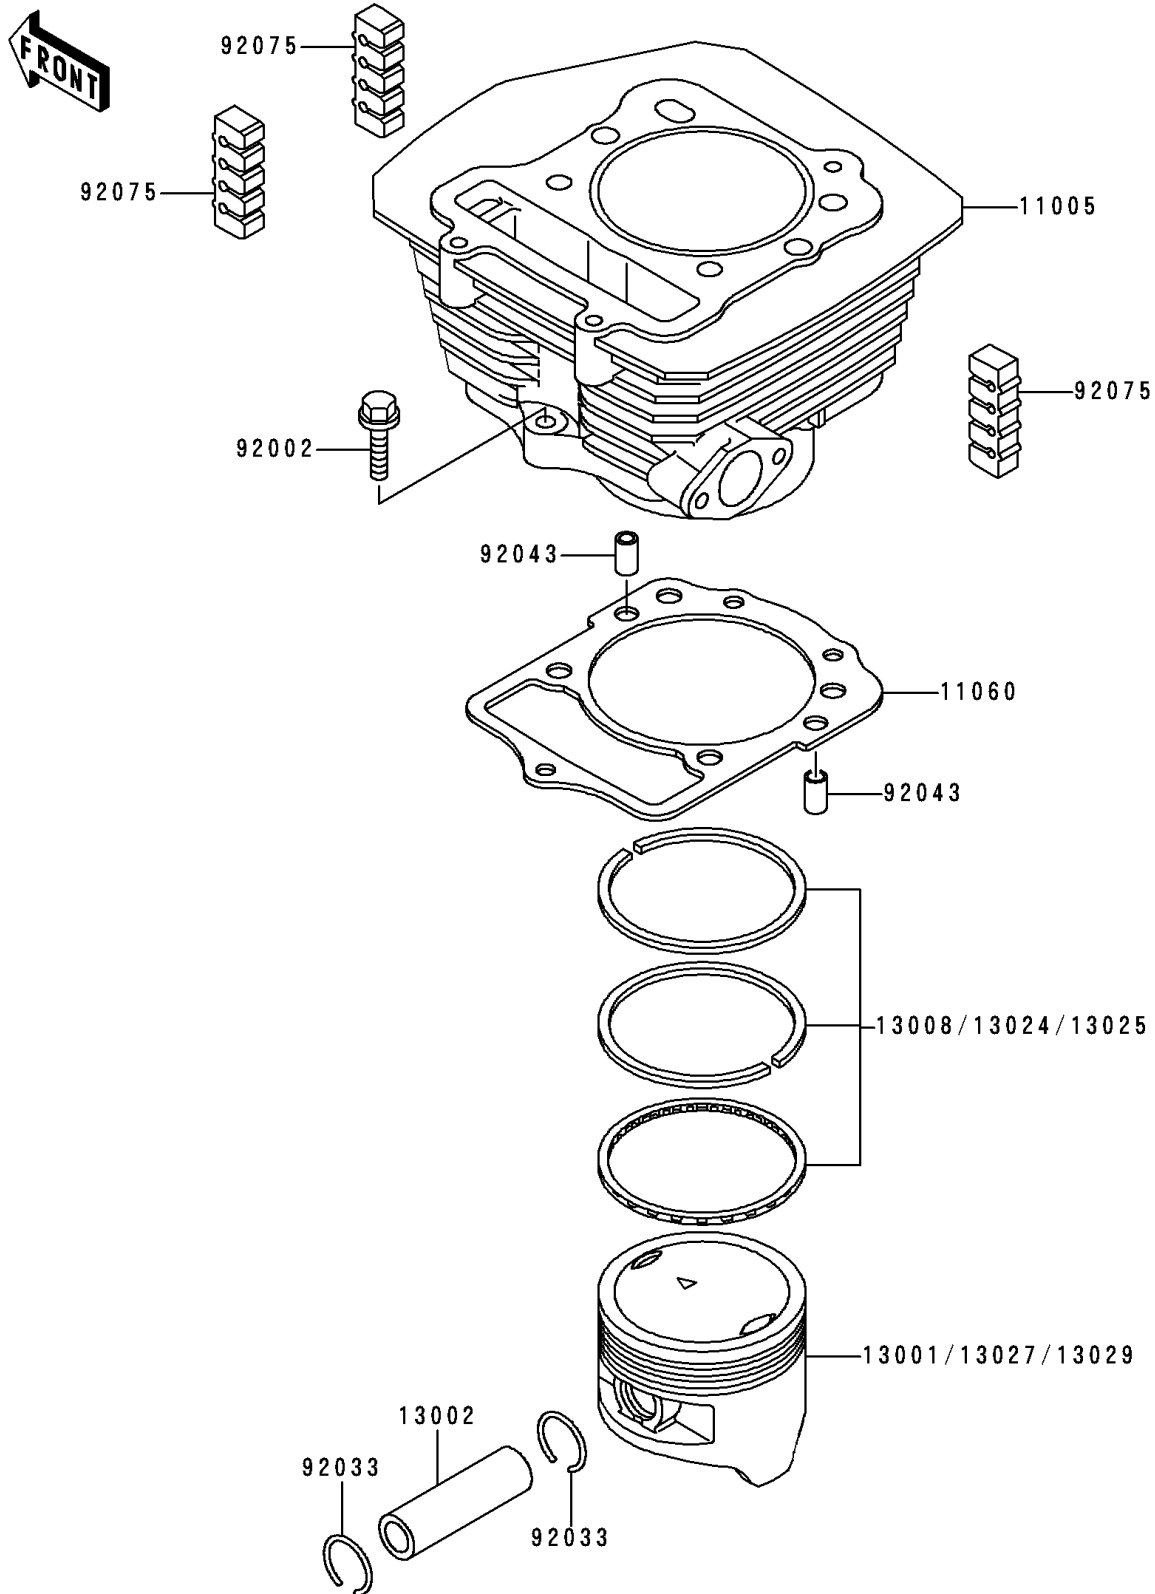

1999 Lakota 300

PARTS DIAGRAM

Cylinder/Piston(s)

E1120

1999 Lakota 300

PARTS LIST

Cylinder/Piston(s)

ITEM NAME

PART NUMBER

QUANTITY
